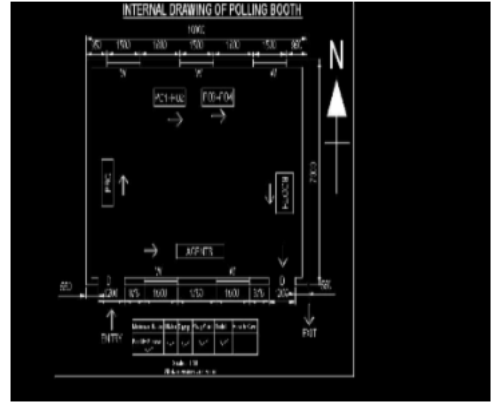

নির্বাচক নিবন্ধন আধিকারিকের স্বাক্ষর

Nazri Naksha

Google Map View

Polling Station Building Front View

Polling Station Front View

Cad View

Key MAP View

1 নাম : ত্রিদিব দত্ত পিতার নাম: নিখিল দত্ত বাড়ির নং : n0103 বয়স : 43 লিঙ্গ : পুরুষ	HXN1705383 ফটো উপলব্ধ	2 নাম : রিজতা দত্ত(কেশ) স্বামীর নাম: ত্রিদিব দত্ত বাড়ির নং : n0189 বয়স : 40 লিঙ্গ : মহিলা	JJL2316297 ফটো উপলব্ধ	3 নাম : প্রভাত বাগ পিতার নাম: ভগীরথ বাগ বাড়ির নং : এন০০০০ বয়স : 25 লিঙ্গ : পুরুষ	ZNT1583988 ফটো উপলব্ধ
4 নাম : নেপাল মালিক পিতার নাম: সমীর মালিক বাড়ির নং : এন০০০০ বয়স : 31 লিঙ্গ : পুরুষ	ZNT1150325 ফটো উপলব্ধ	5 নাম : সূতান দত্ত পিতার নাম: জয়গুরু দত্ত বাড়ির নং : n0182 বয়স : 35 লিঙ্গ : পুরুষ	ZNT1004969 ফটো উপলব্ধ	6 নাম : চন্দ্র শেখর দত্ত পিতার নাম: নলিনী মোহন দত্ত বাড়ির নং : n0094 বয়স : 72 লিঙ্গ : পুরুষ	HXN1705490 ফটো উপলব্ধ
7 নাম : নিখিল দত্ত পিতার নাম: রমেশচন্দ্র দত্ত বাড়ির নং : n0103 বয়স : 69 লিঙ্গ : পুরুষ	ZNT1748961 ফটো উপলব্ধ	8 নাম : সান্ত্বনা দত্ত স্বামীর নাম: চন্দ্র শেখর দত্ত বাড়ির নং : n0094 বয়স : 62 লিঙ্গ : মহিলা	ZNT1678549 ফটো উপলব্ধ	9 নাম : সুমন্ত দত্ত পিতার নাম: চন্দ্র শেখর দত্ত বাড়ির নং : n0094 বয়স : 40 লিঙ্গ : পুরুষ	HXN2320398 ফটো উপলব্ধ
10 নাম : চিত্রা দত্ত স্বামীর নাম: নিখিল দত্ত বাড়ির নং : n0103 বয়স : 69 লিঙ্গ : মহিলা	ZNT1748870 ফটো উপলব্ধ	11 নাম : দীপাশ্বিতা দত্ত স্বামীর নাম: সুমন্ত দত্ত বাড়ির নং : n0094 বয়স : 39 লিঙ্গ : মহিলা	ZNT1004928 ফটো উপলব্ধ	12 নাম : কার্তিক সরেন পিতার নাম: শিবু সরেন বাড়ির নং : এন০০০০ বয়স : 23 লিঙ্গ : পুরুষ	ZNT1897651 ফটো উপলব্ধ
13 নাম : সুব্রত দাস মায়ের নাম: মঞ্জু দাস বাড়ির নং : এন০০০০ বয়স : 22 লিঙ্গ : পুরুষ	ZNT1897669 ফটো উপলব্ধ	14 নাম : বৃষ্টি দাস পিতার নাম: বাসুদেব দাস বাড়ির নং : এন০০০০ বয়স : 23 লিঙ্গ : মহিলা	ZNT1897693 ফটো উপলব্ধ	15 নাম : পম্পা সিংহ পিতার নাম: অমিত সিংহ বাড়ির নং : এন০০০০ বয়স : 25 লিঙ্গ : মহিলা	ZNT1897743 ফটো উপলব্ধ
16 নাম : সুরভি সিংহ পিতার নাম: অমিত সিংহ বাড়ির নং : এন০০০০ বয়স : 25 লিঙ্গ : মহিলা	ZNT1897750 ফটো উপলব্ধ	17 নাম : মালতী সরেন স্বামীর নাম: বিষ্ণুপদ সরেন বাড়ির নং : এন০০০০ বয়স : 31 লিঙ্গ : মহিলা	ZNT1897628 ফটো উপলব্ধ	18 নাম : সুমনা মালিক স্বামীর নাম: নেপাল মালিক বাড়ির নং : এন0000 বয়স : 29 লিঙ্গ : মহিলা	ZNT1960970 ফটো উপলব্ধ
19 নাম : রমা দাস স্বামীর নাম: তাপস দাস বাড়ির নং : এন০০০০ বয়স : 22 লিঙ্গ : মহিলা	ZNT1897545 ফটো উপলব্ধ	20 নাম : সোনালী বাগ স্বামীর নাম: ভগীরথ বাগ বাড়ির নং : এন০০০০ বয়স : 40 লিঙ্গ : মহিলা	ZNT1815489 ফটো উপলব্ধ	21 নাম : ভগীরথ বাগ অন্যান্য: বঙ্কু বাগ বাড়ির নং : এন০০০০ বয়স : 50 লিঙ্গ : পুরুষ	ZNT1815463 ফটো উপলব্ধ
22 নাম : শ্যামাপ্রসাদ অধিকারী পিতার নাম: শঙ্করচন্দ্র অধিকারী বাড়ির নং : n0132 বয়স : 45 লিঙ্গ : পুরুষ	HXN2056711 ফটো উপলব্ধ	23 নাম : সীমা অধিকারী স্বামীর নাম: শ্যামাপ্রসাদ অধিকারী বাড়ির নং : n0132 বয়স : 32 লিঙ্গ : মহিলা	ZNT1066372 ফটো উপলব্ধ	24 নাম : ছবিতা রানী অধিকারী স্বামীর নাম: শঙ্কর অধিকারী বাড়ির নং : n0132 বয়স : 69 লিঙ্গ : মহিলা	ZNT1789395 ফটো উপলব্ধ
25 নাম : অর্ঘ্য অধিকারী পিতার নাম: নিমাই অধিকারী বাড়ির নং : n0132 বয়স : 36 লিঙ্গ : পুরুষ	ZNT0787200 ফটো উপলব্ধ	26 নাম : শিখা অধিকারী স্বামীর নাম: নিমাই চাঁদ অধিকারী বাড়ির নং : n0132 বয়স : 62 লিঙ্গ : মহিলা	WB/39/272/543050 ফটো উপলব্ধ	27 নাম : সীমা অধিকারী স্বামীর নাম: স্বপন অধিকারী বাড়ির নং : n0131 বয়স : 62 লিঙ্গ : মহিলা	WB/39/272/543298 ফটো উপলব্ধ
28 নাম : চন্দনা অধিকারী স্বামীর নাম: অর্ঘ্য অধিকারী বাড়ির নং : n0132 বয়স : 28 লিঙ্গ : মহিলা	ZNT1406784 ফটো উপলব্ধ	29 নাম : সান্ধী গোপাল কুণ্ডু পিতার নাম: বিষ্ণুপদ কুণ্ডু বাড়ির নং : n0003 বয়স : 65 লিঙ্গ : পুরুষ	WB/39/272/543153 ফটো উপলব্ধ	30 নাম : স্বপন কুমার কুণ্ডু পিতার নাম: বিষ্ণুপদ কুণ্ডু বাড়ির নং : n0003 বয়স : 67 লিঙ্গ : পুরুষ	WB/39/272/543494 ফটো উপলব্ধ