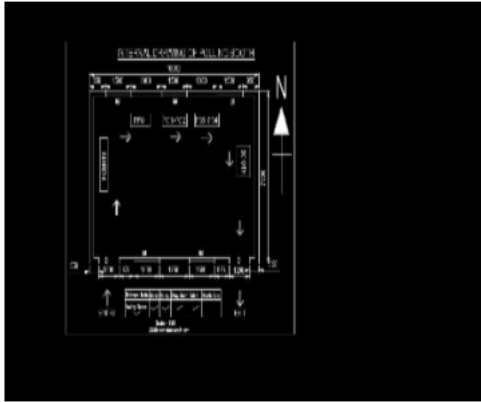

নির্বাচক নিবন্ধন আধিকারিকের স্বাক্ষর

Nazri Naksha

Google Map View

Polling Station Building Front View

Polling Station Front View

Cad View

Key MAP View

1 নাম : ত্রিদিব দত্ত পিতার নাম: নিখিল দত্ত বাড়ির নং : n0103 বয়স : 43 লিঙ্গ : পুরুষ	HXN1705383 ফটো উপলব্ধ	2 নাম : রিজতা দত্ত(কেশ) স্বামীর নাম: ত্রিদিব দত্ত বাড়ির নং : n0189 বয়স : 40 লিঙ্গ : মহিলা	JJL2316297 ফটো উপলব্ধ	3 নাম : প্রভাত বাগ পিতার নাম: ভগীরথ বাগ বাড়ির নং : এন০০০০ বয়স : 25 লিঙ্গ : পুরুষ	ZNT1583988 ফটো উপলব্ধ
4 নাম : নেপাল মালিক পিতার নাম: সমীর মালিক বাড়ির নং : এন০০০০ বয়স : 31 লিঙ্গ : পুরুষ	ZNT1150325 ফটো উপলব্ধ	5 নাম : সূতান দত্ত পিতার নাম: জয়গুরু দত্ত বাড়ির নং : n0182 বয়স : 35 লিঙ্গ : পুরুষ	ZNT1004969 ফটো উপলব্ধ	6 নাম : চন্দ্র শেখর দত্ত পিতার নাম: নলিনী মোহন দত্ত বাড়ির নং : n0094 বয়স : 72 লিঙ্গ : পুরুষ	HXN1705490 ফটো উপলব্ধ
7 নাম : নিখিল দত্ত পিতার নাম: রমেশচন্দ্র দত্ত বাড়ির নং : n0103 বয়স : 69 লিঙ্গ : পুরুষ	ZNT1748961 ফটো উপলব্ধ	8 নাম : সান্ত্বনা দত্ত স্বামীর নাম: চন্দ্র শেখর দত্ত বাড়ির নং : n0094 বয়স : 62 লিঙ্গ : মহিলা	ZNT1678549 ফটো উপলব্ধ	9 নাম : সুমন্ত দত্ত পিতার নাম: চন্দ্র শেখর দত্ত বাড়ির নং : n0094 বয়স : 40 লিঙ্গ : পুরুষ	HXN2320398 ফটো উপলব্ধ
10 নাম : চিত্রা দত্ত স্বামীর নাম: নিখিল দত্ত বাড়ির নং : n0103 বয়স : 69 লিঙ্গ : মহিলা	ZNT1748870 ফটো উপলব্ধ	11 নাম : দীপাশ্বিতা দত্ত স্বামীর নাম: সুমন্ত দত্ত বাড়ির নং : n0094 বয়স : 39 লিঙ্গ : মহিলা	ZNT1004928 ফটো উপলব্ধ	12 নাম : কার্তিক সরেন পিতার নাম: শিবু সরেন বাড়ির নং : এন০০০০ বয়স : 23 লিঙ্গ : পুরুষ	ZNT1897651 ফটো উপলব্ধ
13 নাম : সুব্রত দাস মায়ের নাম: মঞ্জু দাস বাড়ির নং : এন০০০০ বয়স : 22 লিঙ্গ : পুরুষ	ZNT1897669 ফটো উপলব্ধ	14 নাম : বৃষ্টি দাস পিতার নাম: বাসুদেব দাস বাড়ির নং : এন০০০০ বয়স : 23 লিঙ্গ : মহিলা	ZNT1897693 ফটো উপলব্ধ	15 নাম : পম্পা সিংহ পিতার নাম: অমিত সিংহ বাড়ির নং : এন০০০০ বয়স : 25 লিঙ্গ : মহিলা	ZNT1897743 ফটো উপলব্ধ
16 নাম : সুরভি সিংহ পিতার নাম: অমিত সিংহ বাড়ির নং : এন০০০০ বয়স : 25 লিঙ্গ : মহিলা	ZNT1897750 ফটো উপলব্ধ	17 নাম : মালতী সরেন স্বামীর নাম: বিষ্ণুপদ সরেন বাড়ির নং : এন০০০০ বয়স : 31 লিঙ্গ : মহিলা	ZNT1897628 ফটো উপলব্ধ	18 নাম : সুমনা মালিক স্বামীর নাম: নেপাল মালিক বাড়ির নং : এন0000 বয়স : 29 লিঙ্গ : মহিলা	ZNT1960970 ফটো উপলব্ধ
19 নাম : রমা দাস স্বামীর নাম: তাপস দাস বাড়ির নং : এন০০০০ বয়স : 22 লিঙ্গ : মহিলা	ZNT1897545 ফটো উপলব্ধ	20 নাম : সোনালী বাগ স্বামীর নাম: ভগীরথ বাগ বাড়ির নং : এন০০০০ বয়স : 40 লিঙ্গ : মহিলা	ZNT1815489 ফটো উপলব্ধ	21 নাম : ভগীরথ বাগ অন্যান্য: বঙ্কু বাগ বাড়ির নং : এন০০০০ বয়স : 50 লিঙ্গ : পুরুষ	ZNT1815463 ফটো উপলব্ধ
22 নাম : শ্যামাপ্রসাদ অধিকারী পিতার নাম: শঙ্করচন্দ্র অধিকারী বাড়ির নং : n0132 বয়স : 45 লিঙ্গ : পুরুষ	HXN2056711 ফটো উপলব্ধ	23 নাম : সীমা অধিকারী স্বামীর নাম: শ্যামাপ্রসাদ অধিকারী বাড়ির নং : n0132 বয়স : 32 লিঙ্গ : মহিলা	ZNT1066372 ফটো উপলব্ধ	24 নাম : ছবিতা রানী অধিকারী স্বামীর নাম: শঙ্কর অধিকারী বাড়ির নং : n0132 বয়স : 69 লিঙ্গ : মহিলা	ZNT1789395 ফটো উপলব্ধ
25 নাম : অর্ঘ্য অধিকারী পিতার নাম: নিমাই অধিকারী বাড়ির নং : n0132 বয়স : 36 লিঙ্গ : পুরুষ	ZNT0787200 ফটো উপলব্ধ	26 নাম : শিখা অধিকারী স্বামীর নাম: নিমাই চাঁদ অধিকারী বাড়ির নং : n0132 বয়স : 62 লিঙ্গ : মহিলা	WB/39/272/543050 ফটো উপলব্ধ	27 নাম : সীমা অধিকারী স্বামীর নাম: স্বপন অধিকারী বাড়ির নং : n0131 বয়স : 62 লিঙ্গ : মহিলা	WB/39/272/543298 ফটো উপলব্ধ
28 নাম : চন্দনা অধিকারী স্বামীর নাম: অর্ঘ্য অধিকারী বাড়ির নং : n0132 বয়স : 28 লিঙ্গ : মহিলা	ZNT1406784 ফটো উপলব্ধ	29 নাম : সান্ধী গোপাল কুণ্ডু পিতার নাম: বিষ্ণুপদ কুণ্ডু বাড়ির নং : n0003 বয়স : 65 লিঙ্গ : পুরুষ	WB/39/272/543153 ফটো উপলব্ধ	30 নাম : স্বপন কুমার কুণ্ডু পিতার নাম: বিষ্ণুপদ কুণ্ডু বাড়ির নং : n0003 বয়স : 67 লিঙ্গ : পুরুষ	WB/39/272/543494 ফটো উপলব্ধ