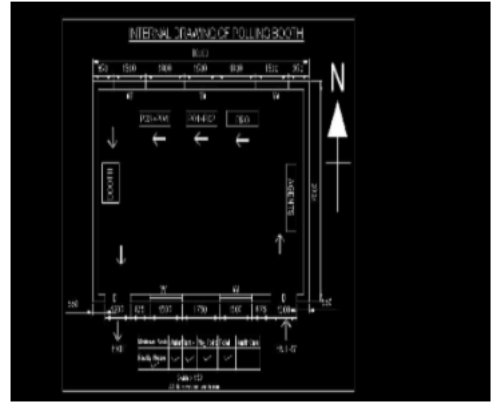

নির্বাচক নিবন্ধন আধিকারিকের স্বাক্ষর

Nazri Naksha

Google Map View

Polling Station Building Front View

Polling Station Front View

Cad View

Key MAP View

1 নাম : রেবতী নন্দী স্বামীর নাম: রাজকুমার নন্দী বাড়ির নং : n0156 বয়স : 52 লিঙ্গ : মহিলা	HXN1197649 ফটো উপলব্ধ	2 নাম : রুপ্পা নন্দী স্বামীর নাম: অরিন্দম নন্দী বাড়ির নং : N0156 বয়স : 28 লিঙ্গ : মহিলা	SNV1869486 ফটো উপলব্ধ	3 নাম : কার্তিক দে পিতার নাম: সুকুমার দে বাড়ির নং : n0156 বয়স : 45 লিঙ্গ : পুরুষ	HXN2320463 ফটো উপলব্ধ
4 নাম : সমীর কুমার রায় পিতার নাম: শিবশঙ্কর রায় বাড়ির নং : n0022 বয়স : 60 লিঙ্গ : পুরুষ	ZNT1358480 ফটো উপলব্ধ	5 নাম : অনিবার্ন নন্দী পিতার নাম: রাজ কুমার নন্দী বাড়ির নং : n0156 বয়স : 27 লিঙ্গ : পুরুষ	ZNT1472125 ফটো উপলব্ধ	6 নাম : রাজকুমার নন্দী অন্যান্য: রেবতী নন্দী বাড়ির নং : N0156 বয়স : 56 লিঙ্গ : পুরুষ	ZNT1715853 ফটো উপলব্ধ
7 নাম : ডলি রায় স্বামীর নাম: সমীর কুমার রায় বাড়ির নং : n0022 বয়স : 55 লিঙ্গ : মহিলা	ZNT1789510 ফটো উপলব্ধ	8 নাম : মুনমুন কুণ্ড স্বামীর নাম: তপন কুণ্ড বাড়ির নং : n0114 বয়স : 30 লিঙ্গ : মহিলা	ZNT1244185 ফটো উপলব্ধ	9 নাম : শ্যামলী কুণ্ড স্বামীর নাম: রামকৃষ্ণ কুণ্ড বাড়ির নং : n0114 বয়স : 64 লিঙ্গ : মহিলা	ZNT1919364 ফটো উপলব্ধ
10 নাম : শ্যামাপ্রসাদ কুণ্ড পিতার নাম: কমলাকান্ত কুণ্ড বাড়ির নং : n0114 বয়স : 60 লিঙ্গ : পুরুষ	ZNT1919455 ফটো উপলব্ধ	11 নাম : সমাপ্তিকা কুণ্ড স্বামীর নাম: শ্যামাপ্রসাদ কুণ্ড বাড়ির নং : n0114 বয়স : 54 লিঙ্গ : মহিলা	ZNT1919430 ফটো উপলব্ধ	12 নাম : সুমিত্রা কুণ্ড স্বামীর নাম: কমলাকান্ত কুণ্ড বাড়ির নং : n0114 বয়স : 79 লিঙ্গ : মহিলা	ZNT1919448 ফটো উপলব্ধ
13 নাম : রবীন্দ্রনাথ কুণ্ড পিতার নাম: পাঁচগোপাল কুণ্ড বাড়ির নং : n0076 বয়স : 58 লিঙ্গ : পুরুষ	WB/39/272/546194 ফটো উপলব্ধ	14 নাম : বার্না কুণ্ড স্বামীর নাম: নিমাই কুণ্ড বাড়ির নং : n0075 বয়স : 60 লিঙ্গ : মহিলা	WB/39/272/546094 ফটো উপলব্ধ	15 নাম : দিব্যা কুণ্ড পিতার নাম: রবীন্দ্রনাথ কুণ্ড বাড়ির নং : n0076 বয়স : 28 লিঙ্গ : মহিলা	ZNT1406859 ফটো উপলব্ধ
16 নাম : নিমাই চাঁদ কুণ্ড পিতার নাম: পাঁচগোপাল কুণ্ড বাড়ির নং : n0075 বয়স : 59 লিঙ্গ : পুরুষ	HXN1198266 ফটো উপলব্ধ	17 নাম : তপন কুণ্ড পিতার নাম: রামকৃষ্ণ কুণ্ড বাড়ির নং : n0114 বয়স : 45 লিঙ্গ : পুরুষ	HXN1198357 ফটো উপলব্ধ	18 নাম : রামকৃষ্ণ কুণ্ড পিতার নাম: গদাধর কুণ্ড বাড়ির নং : n0114 বয়স : 73 লিঙ্গ : পুরুষ	ZNT1919349 ফটো উপলব্ধ
19 নাম : স্বরূপ কুণ্ড পিতার নাম: শ্যামাপ্রসাদ কুণ্ড বাড়ির নং : এন০১১৪ বয়স : 23 লিঙ্গ : পুরুষ	ZNT1815901 ফটো উপলব্ধ	20 নাম : শ্যামলী কুণ্ড স্বামীর নাম: রবীন্দ্রনাথ কুণ্ড বাড়ির নং : n0076 বয়স : 53 লিঙ্গ : মহিলা	HXN1199967 ফটো উপলব্ধ	21 নাম : জয়া প্রামানিক (কুণ্ড) স্বামীর নাম: হরেকৃষ্ণ কুণ্ড বাড়ির নং : n0030 বয়স : 41 লিঙ্গ : মহিলা	ZNT1244268 ফটো উপলব্ধ
22 নাম : পিউ দাস (কর) স্বামীর নাম: বিশ্বজিৎ কর বাড়ির নং : n0026 বয়স : 34 লিঙ্গ : মহিলা	ZNT1149822 ফটো উপলব্ধ	23 নাম : বিশ্বজিত কর পিতার নাম: কৃষ্ণচন্দ্র কর বাড়ির নং : n0026 বয়স : 43 লিঙ্গ : পুরুষ	HXN2057669 ফটো উপলব্ধ	24 নাম : অনিমা কর স্বামীর নাম: কৃষ্ণ কর বাড়ির নং : n0026 বয়স : 68 লিঙ্গ : মহিলা	HXN1200500 ফটো উপলব্ধ
25 নাম : রাসমনি গুপ্ত স্বামীর নাম: কমল কান্ত গুপ্ত বাড়ির নং : n0078 বয়স : 52 লিঙ্গ : মহিলা	ZNT1327055 ফটো উপলব্ধ	26 নাম : কমল কান্ত গুপ্ত পিতার নাম: সাতকড়ি গুপ্ত বাড়ির নং : n0078 বয়স : 61 লিঙ্গ : পুরুষ	ZNT1327048 ফটো উপলব্ধ	27 নাম : মনোজ গুপ্ত পিতার নাম: নন্দকিশোর গুপ্ত বাড়ির নং : n0078 বয়স : 51 লিঙ্গ : পুরুষ	ZNT1640325 ফটো উপলব্ধ
28 নাম : বিউটি গুপ্ত স্বামীর নাম: সীতারাম গুপ্ত বাড়ির নং : n0078 বয়স : 41 লিঙ্গ : মহিলা	HXN2267144 ফটো উপলব্ধ	29 নাম : সীতারাম গুপ্ত পিতার নাম: নন্দকিশোর গুপ্ত বাড়ির নং : n0078 বয়স : 53 লিঙ্গ : পুরুষ	ZNT1694330 ফটো উপলব্ধ	30 নাম : পূর্ণিমা গুপ্ত স্বামীর নাম: নন্দকিশোর গুপ্ত বাড়ির নং : n0078 বয়স : 76 লিঙ্গ : মহিলা	WB/39/272/546023 ফটো উপলব্ধ