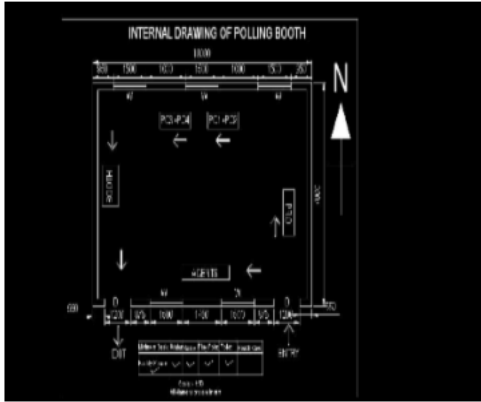

নির্বাচক নিবন্ধন আধিকারিকের স্বাক্ষর

Nazri Naksha

Google Map View

Polling Station Building Front View

Polling Station Front View

Cad View

Key MAP View

1 নাম : রেবতী নন্দী স্বামীর নাম: রাজকুমার নন্দী বাড়ির নং : n0156 বয়স : 52 লিঙ্গ : মহিলা	HXN1197649 ফটো উপলব্ধ	2 নাম : রুপ্পা নন্দী স্বামীর নাম: অরিন্দম নন্দী বাড়ির নং : N0156 বয়স : 28 লিঙ্গ : মহিলা	SNV1869486 ফটো উপলব্ধ	3 নাম : কার্তিক দে পিতার নাম: সুকুমার দে বাড়ির নং : n0156 বয়স : 45 লিঙ্গ : পুরুষ	HXN2320463 ফটো উপলব্ধ
4 নাম : সমীর কুমার রায় পিতার নাম: শিবশঙ্কর রায় বাড়ির নং : n0022 বয়স : 60 লিঙ্গ : পুরুষ	ZNT1358480 ফটো উপলব্ধ	5 নাম : অনিবার্ন নন্দী পিতার নাম: রাজ কুমার নন্দী বাড়ির নং : n0156 বয়স : 27 লিঙ্গ : পুরুষ	ZNT1472125 ফটো উপলব্ধ	6 নাম : রাজকুমার নন্দী অন্যান্য: রেবতী নন্দী বাড়ির নং : N0156 বয়স : 56 লিঙ্গ : পুরুষ	ZNT1715853 ফটো উপলব্ধ
7 নাম : ডলি রায় স্বামীর নাম: সমীর কুমার রায় বাড়ির নং : n0022 বয়স : 55 লিঙ্গ : মহিলা	ZNT1789510 ফটো উপলব্ধ	8 নাম : মুনমুন কুণ্ড স্বামীর নাম: তপন কুণ্ড বাড়ির নং : n0114 বয়স : 30 লিঙ্গ : মহিলা	ZNT1244185 ফটো উপলব্ধ	9 নাম : শ্যামলী কুণ্ড স্বামীর নাম: রামকৃষ্ণ কুণ্ড বাড়ির নং : n0114 বয়স : 64 লিঙ্গ : মহিলা	ZNT1919364 ফটো উপলব্ধ
10 নাম : শ্যামাপ্রসাদ কুণ্ড পিতার নাম: কমলাকান্ত কুণ্ড বাড়ির নং : n0114 বয়স : 60 লিঙ্গ : পুরুষ	ZNT1919455 ফটো উপলব্ধ	11 নাম : সমাপ্তিকা কুণ্ড স্বামীর নাম: শ্যামাপ্রসাদ কুণ্ড বাড়ির নং : n0114 বয়স : 54 লিঙ্গ : মহিলা	ZNT1919430 ফটো উপলব্ধ	12 নাম : সুমিত্রা কুণ্ড স্বামীর নাম: কমলাকান্ত কুণ্ড বাড়ির নং : n0114 বয়স : 79 লিঙ্গ : মহিলা	ZNT1919448 ফটো উপলব্ধ
13 নাম : রবীন্দ্রনাথ কুণ্ড পিতার নাম: পাঁচগোপাল কুণ্ড বাড়ির নং : n0076 বয়স : 58 লিঙ্গ : পুরুষ	WB/39/272/546194 ফটো উপলব্ধ	14 নাম : বার্না কুণ্ড স্বামীর নাম: নিমাই কুণ্ড বাড়ির নং : n0075 বয়স : 60 লিঙ্গ : মহিলা	WB/39/272/546094 ফটো উপলব্ধ	15 নাম : দিব্যা কুণ্ড পিতার নাম: রবীন্দ্রনাথ কুণ্ড বাড়ির নং : n0076 বয়স : 28 লিঙ্গ : মহিলা	ZNT1406859 ফটো উপলব্ধ
16 নাম : নিমাই চাঁদ কুণ্ড পিতার নাম: পাঁচগোপাল কুণ্ড বাড়ির নং : n0075 বয়স : 59 লিঙ্গ : পুরুষ	HXN1198266 ফটো উপলব্ধ	17 নাম : তপন কুণ্ড পিতার নাম: রামকৃষ্ণ কুণ্ড বাড়ির নং : n0114 বয়স : 45 লিঙ্গ : পুরুষ	HXN1198357 ফটো উপলব্ধ	18 নাম : রামকৃষ্ণ কুণ্ড পিতার নাম: গদাধর কুণ্ড বাড়ির নং : n0114 বয়স : 73 লিঙ্গ : পুরুষ	ZNT1919349 ফটো উপলব্ধ
19 নাম : স্বরূপ কুণ্ড পিতার নাম: শ্যামাপ্রসাদ কুণ্ড বাড়ির নং : এন০১১৪ বয়স : 23 লিঙ্গ : পুরুষ	ZNT1815901 ফটো উপলব্ধ	20 নাম : শ্যামলী কুণ্ড স্বামীর নাম: রবীন্দ্রনাথ কুণ্ড বাড়ির নং : n0076 বয়স : 53 লিঙ্গ : মহিলা	HXN1199967 ফটো উপলব্ধ	21 নাম : জয়া প্রামানিক (কুণ্ড) স্বামীর নাম: হরেকৃষ্ণ কুণ্ড বাড়ির নং : n0030 বয়স : 41 লিঙ্গ : মহিলা	ZNT1244268 ফটো উপলব্ধ
22 নাম : পিউ দাস (কর) স্বামীর নাম: বিশ্বজিৎ কর বাড়ির নং : n0026 বয়স : 34 লিঙ্গ : মহিলা	ZNT1149822 ফটো উপলব্ধ	23 নাম : বিশ্বজিত কর পিতার নাম: কৃষ্ণচন্দ্র কর বাড়ির নং : n0026 বয়স : 43 লিঙ্গ : পুরুষ	HXN2057669 ফটো উপলব্ধ	24 নাম : অনিমা কর স্বামীর নাম: কৃষ্ণ কর বাড়ির নং : n0026 বয়স : 68 লিঙ্গ : মহিলা	HXN1200500 ফটো উপলব্ধ
25 নাম : রাসমনি গুপ্ত স্বামীর নাম: কমল কান্ত গুপ্ত বাড়ির নং : n0078 বয়স : 52 লিঙ্গ : মহিলা	ZNT1327055 ফটো উপলব্ধ	26 নাম : কমল কান্ত গুপ্ত পিতার নাম: সাতকড়ি গুপ্ত বাড়ির নং : n0078 বয়স : 61 লিঙ্গ : পুরুষ	ZNT1327048 ফটো উপলব্ধ	27 নাম : মনোজ গুপ্ত পিতার নাম: নন্দকিশোর গুপ্ত বাড়ির নং : n0078 বয়স : 51 লিঙ্গ : পুরুষ	ZNT1640325 ফটো উপলব্ধ
28 নাম : বিউটি গুপ্ত স্বামীর নাম: সীতারাম গুপ্ত বাড়ির নং : n0078 বয়স : 41 লিঙ্গ : মহিলা	HXN2267144 ফটো উপলব্ধ	29 নাম : সীতারাম গুপ্ত পিতার নাম: নন্দকিশোর গুপ্ত বাড়ির নং : n0078 বয়স : 53 লিঙ্গ : পুরুষ	ZNT1694330 ফটো উপলব্ধ	30 নাম : পূর্ণিমা গুপ্ত স্বামীর নাম: নন্দকিশোর গুপ্ত বাড়ির নং : n0078 বয়স : 76 লিঙ্গ : মহিলা	WB/39/272/546023 ফটো উপলব্ধ