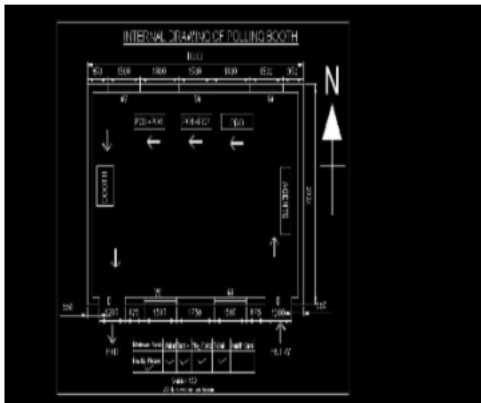

নির্বাচক নিবন্ধন আধিকারিকের স্বাক্ষর

Nazri Naksha

Google Map View

Polling Station Building Front View

Polling Station Front View

Cad View

Key MAP View

1	WB/39/272/507578	নাম : মেনকা বারিক স্বামীর নাম: অরুণ কুমার বারিক বাড়ির নং : n0077 বয়স : 55 লিঙ্গ : মহিলা	ফটো উপলব্ধ	2	ZNT1245083	নাম : রোজিনা পারভিন স্বামীর নাম: সেখ সফিউর রহমান বাড়ির নং : n0122 বয়স : 47 লিঙ্গ : মহিলা	ফটো উপলব্ধ	3	WB/39/272/507094	নাম : সেখ সফিউর রহমান পিতার নাম: সেখ মতিয়ার রহমান বাড়ির নং : n0122 বয়স : 53 লিঙ্গ : পুরুষ	ফটো উপলব্ধ
4	ZNT1859768	নাম : উজ্জল মণ্ডল পিতার নাম: পূর্ণচন্দ্র মন্ডল বাড়ির নং : n0115 বয়স : 58 লিঙ্গ : পুরুষ	ফটো উপলব্ধ	5	ZNT1150424	নাম : রাকেশ মন্ডল পিতার নাম: উজ্জল মন্ডল বাড়ির নং : n0115 বয়স : 31 লিঙ্গ : পুরুষ	ফটো উপলব্ধ	6	ZNT0787713	নাম : পল্লব কুমার বারিক পিতার নাম: অরুণ কুমার বারিক বাড়ির নং : n0077 বয়স : 35 লিঙ্গ : পুরুষ	ফটো উপলব্ধ
7	ZNT1751700	নাম : অরুণ কুমার বারিক পিতার নাম: সুধীর চন্দ্র বারিক বাড়ির নং : n0077 বয়স : 57 লিঙ্গ : পুরুষ	ফটো উপলব্ধ	8	HXN1206341	নাম : হোসেনোয়া বেগম স্বামীর নাম: সেখ মতিয়ার রহমান বাড়ির নং : n0122 বয়স : 71 লিঙ্গ : মহিলা	ফটো উপলব্ধ	9	ZNT1751767	নাম : রমারানী মণ্ডল স্বামীর নাম: উজ্জল মন্ডল বাড়ির নং : n0115 বয়স : 52 লিঙ্গ : মহিলা	ফটো উপলব্ধ
10	ZNT1817162	নাম : তনয় মালিক পিতার নাম: মদন মালিক বাড়ির নং : এন০১৫৫ বয়স : 25 লিঙ্গ : পুরুষ	ফটো উপলব্ধ	11	ZNT1898352	নাম : মহুয়া কুন্ডু পিতার নাম: শান্তনু কুন্ডু বাড়ির নং : এন০০০০ বয়স : 22 লিঙ্গ : মহিলা	ফটো উপলব্ধ	12	ZNT1898360	নাম : শকুন্তলা রায় মালিক স্বামীর নাম: চণ্ডী মালিক বাড়ির নং : এন০০০০ বয়স : 27 লিঙ্গ : মহিলা	ফটো উপলব্ধ
13	ZNT1662949	নাম : সেখ হাসিবুর রহমান পিতার নাম: সেখ মতিয়ার রহমান বাড়ির নং : n0122 বয়স : 53 লিঙ্গ : পুরুষ	ফটো উপলব্ধ	14	IKL1282540	নাম : অনিমা মন্ডল স্বামীর নাম: চন্দ্রমোহন দাস বাড়ির নং : এন00 বয়স : 36 লিঙ্গ : মহিলা	ফটো উপলব্ধ	15	ZNT1662956	নাম : সেখ মতিয়ার রহমান পিতার নাম: সেখ কোবাদার রহমান বাড়ির নং : n0122 বয়স : 76 লিঙ্গ : পুরুষ	ফটো উপলব্ধ
16	ZNT1005776	নাম : সুরজিত বারিক পিতার নাম: বিদ্যুৎ বারিক বাড়ির নং : এন101 বয়স : 33 লিঙ্গ : পুরুষ	ফটো উপলব্ধ	17	ZNT1859776	নাম : লক্ষ্মীরানী বারিক স্বামীর নাম: প্রভাত কুমার বারিক বাড়ির নং : n0186 বয়স : 72 লিঙ্গ : মহিলা	ফটো উপলব্ধ	18	WB/39/272/507501	নাম : লক্ষ্মী রানী বারিক স্বামীর নাম: সমীর বারিক বাড়ির নং : n0186 বয়স : 52 লিঙ্গ : মহিলা	ফটো উপলব্ধ
19	WB/39/272/507168	নাম : বিবেকানন্দ মাজি পিতার নাম: শংকর মাজি বাড়ির নং : n0186 বয়স : 50 লিঙ্গ : পুরুষ	ফটো উপলব্ধ	20	HXN1205277	নাম : নাজিদা বেগম স্বামীর নাম: সেখ মন্তাজ হোসেন বাড়ির নং : n0186 বয়স : 47 লিঙ্গ : মহিলা	ফটো উপলব্ধ	21	HXN1659853	নাম : কৃষ্ণকান্ত বারিক পিতার নাম: দেবনারায়ন বারিক বাড়ির নং : n0186 বয়স : 44 লিঙ্গ : পুরুষ	ফটো উপলব্ধ
22	ZNT1716711	নাম : পম্পা মালিক স্বামীর নাম: বাপন মালিক বাড়ির নং : N0152 বয়স : 30 লিঙ্গ : মহিলা	ফটো উপলব্ধ	23	ZNT1716703	নাম : অনুশ্রী বাগ পিতার নাম: দশরথ বাগ বাড়ির নং : N0145 বয়স : 24 লিঙ্গ : মহিলা	ফটো উপলব্ধ	24	ZNT1716687	নাম : তনুশ্রী সাঁতরা পিতার নাম: রুপচাঁদ সাঁতরা বাড়ির নং : N0168 বয়স : 29 লিঙ্গ : মহিলা	ফটো উপলব্ধ
25	ZNT1817188	নাম : শুভেন্দু মালিক পিতার নাম: হেমন্ত মালিক বাড়ির নং : এন০১৬৯ বয়স : 24 লিঙ্গ : পুরুষ	ফটো উপলব্ধ	26	ZNT1662881	নাম : হবিদহোসা বেগম স্বামীর নাম: তাহের আলি সেখ বাড়ির নং : n0126 বয়স : 66 লিঙ্গ : মহিলা	ফটো উপলব্ধ	27	ZNT1639913	নাম : শেখ জয়নাল আবেদিন পিতার নাম: শেখ আবদুর রহিম বাড়ির নং : n0132 বয়স : 87 লিঙ্গ : পুরুষ	ফটো উপলব্ধ
28	HXN1205418	নাম : শাহিদা খাতুন সেখ স্বামীর নাম: জয়নাল আবেদিন সেখ বাড়ির নং : n0132 বয়স : 50 লিঙ্গ : মহিলা	ফটো উপলব্ধ	29	ZNT1472836	নাম : শেখ শাহীদুল আবেদিন পিতার নাম: শেখ জয়নাল আবেদিন বাড়ির নং : n0132 বয়স : 27 লিঙ্গ : পুরুষ	ফটো উপলব্ধ	30	ZNT1563899	নাম : জুলেখা খাতুন পিতার নাম: শেখ জয়নাল আবেদিন বাড়ির নং : n0132 বয়স : 26 লিঙ্গ : মহিলা	ফটো উপলব্ধ