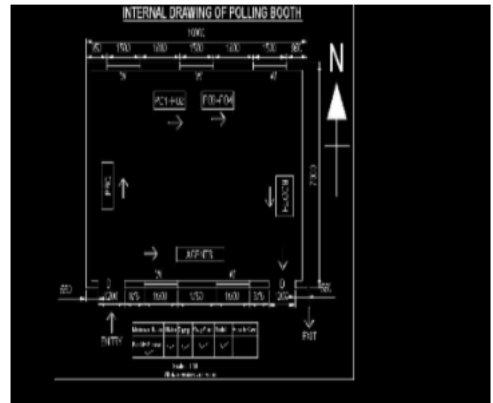

নির্বাচক নিবন্ধন আধিকারিকের স্বাক্ষর

Nazri Naksha

Google Map View

Polling Station Building Front View

Polling Station Front View

Cad View

Key MAP View

1	WB/39/272/507578	নাম : মেনকা বারিক স্বামীর নাম: অরুণ কুমার বারিক বাড়ির নং : n0077 বয়স : 55 লিঙ্গ : মহিলা	ফটো উপলব্ধ	2	ZNT1245083	নাম : রোজিনা পারভিন স্বামীর নাম: সেখ সফিউর রহমান বাড়ির নং : n0122 বয়স : 47 লিঙ্গ : মহিলা	ফটো উপলব্ধ	3	WB/39/272/507094	নাম : সেখ সফিউর রহমান পিতার নাম: সেখ মতিয়ার রহমান বাড়ির নং : n0122 বয়স : 53 লিঙ্গ : পুরুষ	ফটো উপলব্ধ
4	ZNT1859768	নাম : উজ্জল মণ্ডল পিতার নাম: পূর্ণচন্দ্র মন্ডল বাড়ির নং : n0115 বয়স : 58 লিঙ্গ : পুরুষ	ফটো উপলব্ধ	5	ZNT1150424	নাম : রাকেশ মন্ডল পিতার নাম: উজ্জল মন্ডল বাড়ির নং : n0115 বয়স : 31 লিঙ্গ : পুরুষ	ফটো উপলব্ধ	6	ZNT0787713	নাম : পল্লব কুমার বারিক পিতার নাম: অরুণ কুমার বারিক বাড়ির নং : n0077 বয়স : 35 লিঙ্গ : পুরুষ	ফটো উপলব্ধ
7	ZNT1751700	নাম : অরুণ কুমার বারিক পিতার নাম: সুধীর চন্দ্র বারিক বাড়ির নং : n0077 বয়স : 57 লিঙ্গ : পুরুষ	ফটো উপলব্ধ	8	HXN1206341	নাম : হোসেনোয়া বেগম স্বামীর নাম: সেখ মতিয়ার রহমান বাড়ির নং : n0122 বয়স : 71 লিঙ্গ : মহিলা	ফটো উপলব্ধ	9	ZNT1751767	নাম : রমারানী মণ্ডল স্বামীর নাম: উজ্জল মন্ডল বাড়ির নং : n0115 বয়স : 52 লিঙ্গ : মহিলা	ফটো উপলব্ধ
10	ZNT1817162	নাম : তনয় মালিক পিতার নাম: মদন মালিক বাড়ির নং : এন০১৫৫ বয়স : 25 লিঙ্গ : পুরুষ	ফটো উপলব্ধ	11	ZNT1898352	নাম : মহুয়া কুন্ডু পিতার নাম: শান্তনু কুন্ডু বাড়ির নং : এন০০০০ বয়স : 22 লিঙ্গ : মহিলা	ফটো উপলব্ধ	12	ZNT1898360	নাম : শকুন্তলা রায় মালিক স্বামীর নাম: চণ্ডী মালিক বাড়ির নং : এন০০০০ বয়স : 27 লিঙ্গ : মহিলা	ফটো উপলব্ধ
13	ZNT1662949	নাম : সেখ হাসিবুর রহমান পিতার নাম: সেখ মতিয়ার রহমান বাড়ির নং : n0122 বয়স : 53 লিঙ্গ : পুরুষ	ফটো উপলব্ধ	14	IKL1282540	নাম : অনিমা মন্ডল স্বামীর নাম: চন্দ্রমোহন দাস বাড়ির নং : এন00 বয়স : 36 লিঙ্গ : মহিলা	ফটো উপলব্ধ	15	ZNT1662956	নাম : সেখ মতিয়ার রহমান পিতার নাম: সেখ কোবাদার রহমান বাড়ির নং : n0122 বয়স : 76 লিঙ্গ : পুরুষ	ফটো উপলব্ধ
16	ZNT1005776	নাম : সুরজিত বারিক পিতার নাম: বিদ্যুৎ বারিক বাড়ির নং : এন101 বয়স : 33 লিঙ্গ : পুরুষ	ফটো উপলব্ধ	17	ZNT1859776	নাম : লক্ষ্মীরানী বারিক স্বামীর নাম: প্রভাত কুমার বারিক বাড়ির নং : n0186 বয়স : 72 লিঙ্গ : মহিলা	ফটো উপলব্ধ	18	WB/39/272/507501	নাম : লক্ষ্মী রানী বারিক স্বামীর নাম: সমীর বারিক বাড়ির নং : n0186 বয়স : 52 লিঙ্গ : মহিলা	ফটো উপলব্ধ
19	WB/39/272/507168	নাম : বিবেকানন্দ মাজি পিতার নাম: শংকর মাজি বাড়ির নং : n0186 বয়স : 50 লিঙ্গ : পুরুষ	ফটো উপলব্ধ	20	HXN1205277	নাম : নাজিদা বেগম স্বামীর নাম: সেখ মন্তাজ হোসেন বাড়ির নং : n0186 বয়স : 47 লিঙ্গ : মহিলা	ফটো উপলব্ধ	21	HXN1659853	নাম : কৃষ্ণকান্ত বারিক পিতার নাম: দেবনারায়ন বারিক বাড়ির নং : n0186 বয়স : 44 লিঙ্গ : পুরুষ	ফটো উপলব্ধ
22	ZNT1716711	নাম : পম্পা মালিক স্বামীর নাম: বাপন মালিক বাড়ির নং : N0152 বয়স : 30 লিঙ্গ : মহিলা	ফটো উপলব্ধ	23	ZNT1716703	নাম : অনুশ্রী বাগ পিতার নাম: দশরথ বাগ বাড়ির নং : N0145 বয়স : 24 লিঙ্গ : মহিলা	ফটো উপলব্ধ	24	ZNT1716687	নাম : তনুশ্রী সাঁতরা পিতার নাম: রুপচাঁদ সাঁতরা বাড়ির নং : N0168 বয়স : 29 লিঙ্গ : মহিলা	ফটো উপলব্ধ
25	ZNT1817188	নাম : শুভেন্দু মালিক পিতার নাম: হেমন্ত মালিক বাড়ির নং : এন০১৬৯ বয়স : 24 লিঙ্গ : পুরুষ	ফটো উপলব্ধ	26	ZNT1662881	নাম : হবিদহোসা বেগম স্বামীর নাম: তাহের আলি সেখ বাড়ির নং : n0126 বয়স : 66 লিঙ্গ : মহিলা	ফটো উপলব্ধ	27	ZNT1639913	নাম : শেখ জয়নাল আবেদিন পিতার নাম: শেখ আবদুর রহিম বাড়ির নং : n0132 বয়স : 87 লিঙ্গ : পুরুষ	ফটো উপলব্ধ
28	HXN1205418	নাম : শাহিদা খাতুন সেখ স্বামীর নাম: জয়নাল আবেদিন সেখ বাড়ির নং : n0132 বয়স : 50 লিঙ্গ : মহিলা	ফটো উপলব্ধ	29	ZNT1472836	নাম : শেখ শাহীদুল আবেদিন পিতার নাম: শেখ জয়নাল আবেদিন বাড়ির নং : n0132 বয়স : 27 লিঙ্গ : পুরুষ	ফটো উপলব্ধ	30	ZNT1563899	নাম : জুলেখা খাতুন পিতার নাম: শেখ জয়নাল আবেদিন বাড়ির নং : n0132 বয়স : 26 লিঙ্গ : মহিলা	ফটো উপলব্ধ