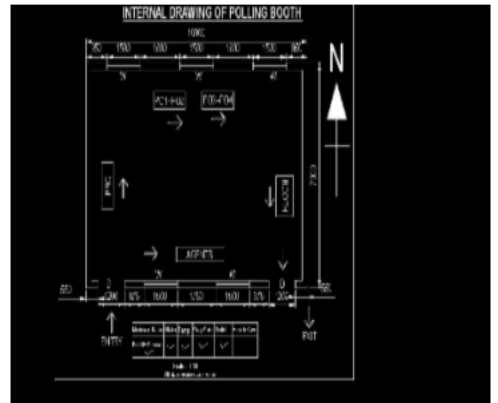

Nazri Naksha

Google Map View

Polling Station Building Front View

Polling Station Front View

Cad View

Key MAP View

1 নাম : শান্তনু অধিকারী পিতার নাম: ভজন চন্দ্র অধিকারী বাড়ির নং : n0058 বয়স : 36 লিঙ্গ : পুরুষ	HXN2465888 ফটো উপলব্ধ	2 নাম : রুপা অধিকারী স্বামীর নাম: ভজন অধিকারী বাড়ির নং : n0058 বয়স : 54 লিঙ্গ : মহিলা	WB/39/272/510502 ফটো উপলব্ধ	3 নাম : সৈকত পাল পিতার নাম: সনৎ পাল বাড়ির নং : N0000 বয়স : 24 লিঙ্গ : পুরুষ	ZNT1716844 ফটো উপলব্ধ
4 নাম : আরজিনা খাতুন স্বামীর নাম: ইমাম হাসান মোলা বাড়ির নং : 067 বয়স : 28 লিঙ্গ : মহিলা	ZNT1781137 ফটো উপলব্ধ	5 নাম : সঙ্গীতা মণ্ডল নন্দী স্বামীর নাম: প্রিয়ঙ্ক নন্দী বাড়ির নং : n0219 বয়স : 29 লিঙ্গ : মহিলা	ZNT1328640 ফটো উপলব্ধ	6 নাম : শম্পা বারিক স্বামীর নাম: শ্যামসুন্দর বারিক বাড়ির নং : এন০০০০ বয়স : 26 লিঙ্গ : মহিলা	ZNT1898501 ফটো উপলব্ধ
7 নাম : চন্দন নায়েক মায়ের নাম: মিঠু নায়েক বাড়ির নং : এন০০০০ বয়স : 23 লিঙ্গ : পুরুষ	ZNT1898550 ফটো উপলব্ধ	8 নাম : মৌসুমী অধিকারী স্বামীর নাম: রাজীব অধিকারী বাড়ির নং : এন০০০০ বয়স : 32 লিঙ্গ : মহিলা	ZNT1898527 ফটো উপলব্ধ	9 নাম : অভিরূপ নায়েক পিতার নাম: গনেশ নায়েক বাড়ির নং : এন০০০০ বয়স : 23 লিঙ্গ : পুরুষ	ZNT1817337 ফটো উপলব্ধ
10 নাম : ভজন চন্দ্র অধিকারী পিতার নাম: গোপীনাথ অধিকারী বাড়ির নং : n0058 বয়স : 64 লিঙ্গ : পুরুষ	ZNT1924976 ফটো উপলব্ধ	11 নাম : বিশুজিৎ অধিকারী পিতার নাম: ভজন চন্দ্র অধিকারী বাড়ির নং : n0058 বয়স : 42 লিঙ্গ : পুরুষ	HXN2254241 ফটো উপলব্ধ	12 নাম : ইমাম হাসান মোল্লা পিতার নাম: মোল্লা রেজাউল হক বাড়ির নং : n0211 বয়স : 31 লিঙ্গ : পুরুষ	ZNT1408152 ফটো উপলব্ধ
13 নাম : সাবেরা বেগম স্বামীর নাম: মোল্লা রেজাউল হক বাড়ির নং : n0212 বয়স : 50 লিঙ্গ : মহিলা	ZNT1408160 ফটো উপলব্ধ	14 নাম : অতসী দত্ত স্বামীর নাম: নয়ন দত্ত বাড়ির নং : N0 বয়স : 34 লিঙ্গ : মহিলা	ZNT1081801 ফটো উপলব্ধ	15 নাম : রুপা অধিকারী স্বামীর নাম: লালমোহন অধিকারী বাড়ির নং : এন০০০০ বয়স : 34 লিঙ্গ : মহিলা	ZNT1817360 ফটো উপলব্ধ
16 নাম : অয়ন মন্ডল পিতার নাম: কার্তিক মন্ডল বাড়ির নং : এন০০০০ বয়স : 24 লিঙ্গ : পুরুষ	ZNT1817378 ফটো উপলব্ধ	17 নাম : সৌভিক সোম পিতার নাম: প্রবীর সোম বাড়ির নং : n০০০০ বয়স : 22 লিঙ্গ : পুরুষ	ZNT1898618 ফটো উপলব্ধ	18 নাম : মনিমালা পন্ডিভ পিতার নাম: শ্যামল পন্ডিভ বাড়ির নং : এন০০০০ বয়স : 22 লিঙ্গ : মহিলা	ZNT1898626 ফটো উপলব্ধ
19 নাম : পলাশ দে পিতার নাম: হরিশঙ্কর দে বাড়ির নং : এন০০০০ বয়স : 23 লিঙ্গ : পুরুষ	ZNT1898642 ফটো উপলব্ধ	20 নাম : শুভঙ্কর অধিকারী পিতার নাম: নিমল অধিকারী বাড়ির নং : এন০০০০ বয়স : 24 লিঙ্গ : পুরুষ	ZNT1817386 ফটো উপলব্ধ	21 নাম : শুভজিৎ অধিকারী পিতার নাম: উত্তম অধিকারী বাড়ির নং : n0047 বয়স : 30 লিঙ্গ : পুরুষ	ZNT1245521 ফটো উপলব্ধ
22 নাম : অভিজিৎ অধিকারী পিতার নাম: সঞ্জীত অধিকারী বাড়ির নং : n0168 বয়স : 28 লিঙ্গ : পুরুষ	ZNT1494921 ফটো উপলব্ধ	23 নাম : পায়েল অধিকারী স্বামীর নাম: শ্রীমন্ত অধিকারী বাড়ির নং : n051 বয়স : 30 লিঙ্গ : মহিলা	ZNT1472992 ফটো উপলব্ধ	24 নাম : রমেশ অধিকারী পিতার নাম: কাশীনাথ অধিকারী বাড়ির নং : n054 বয়স : 28 লিঙ্গ : পুরুষ	ZNT1473040 ফটো উপলব্ধ
25 নাম : বর্ষণ অধিকারী পিতার নাম: বটকৃষ্ণ অধিকারী বাড়ির নং : এন000 বয়স : 21 লিঙ্গ : পুরুষ	ZNT1958461 ফটো উপলব্ধ	26 নাম : অলকা অধিকারী স্বামীর নাম: মুক্তিপদ অধিকারী বাড়ির নং : n0046 বয়স : 74 লিঙ্গ : মহিলা	ZNT1678242 ফটো উপলব্ধ	27 নাম : প্রিয়ঙ্কা লগা অধিকারী স্বামীর নাম: পার্থ মোনি অধিকারী বাড়ির নং : ছোটবৈনান বয়স : 24 লিঙ্গ : মহিলা	ZNT1717149 ফটো উপলব্ধ
28 নাম : কৃষ্ণা বৈরাগী স্বামীর নাম: গুরুপদ বৈরাগী বাড়ির নং : 00024 বয়স : 34 লিঙ্গ : মহিলা	NIO1464007 ফটো উপলব্ধ	29 নাম : শুভঙ্কর অধিকারী পিতার নাম: ধনকুন্দ অধিকারী বাড়ির নং : 0202 বয়স : 24 লিঙ্গ : পুরুষ	ZNT1717123 ফটো উপলব্ধ	30 নাম : রিম্পা অধিকারী স্বামীর নাম: রাধাকান্ত অধিকারী বাড়ির নং : N0050 বয়স : 29 লিঙ্গ : মহিলা	ZNT1717065 ফটো উপলব্ধ