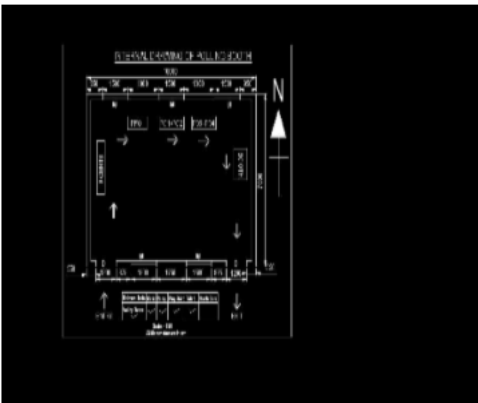

Nazri Naksha

Google Map View

Polling Station Building Front View

Polling Station Front View

Cad View

Key MAP View

1 নাম : শান্তনু অধিকারী পিতার নাম: ভজন চন্দ্র অধিকারী বাড়ির নং : n0058 বয়স : 36 লিঙ্গ : পুরুষ	HXN2465888 ফটো উপলব্ধ	2 নাম : রুপা অধিকারী স্বামীর নাম: ভজন অধিকারী বাড়ির নং : n0058 বয়স : 54 লিঙ্গ : মহিলা	WB/39/272/510502 ফটো উপলব্ধ	3 নাম : সৈকত পাল পিতার নাম: সনৎ পাল বাড়ির নং : N0000 বয়স : 24 লিঙ্গ : পুরুষ	ZNT1716844 ফটো উপলব্ধ
4 নাম : আরজিনা খাতুন স্বামীর নাম: ইমাম হাসান মোলা বাড়ির নং : 067 বয়স : 28 লিঙ্গ : মহিলা	ZNT1781137 ফটো উপলব্ধ	5 নাম : সঙ্গীতা মণ্ডল নন্দী স্বামীর নাম: প্রিয়ঙ্ক নন্দী বাড়ির নং : n0219 বয়স : 29 লিঙ্গ : মহিলা	ZNT1328640 ফটো উপলব্ধ	6 নাম : শম্পা বারিক স্বামীর নাম: শ্যামসুন্দর বারিক বাড়ির নং : এন০০০০ বয়স : 26 লিঙ্গ : মহিলা	ZNT1898501 ফটো উপলব্ধ
7 নাম : চন্দন নায়েক মায়ের নাম: মিঠু নায়েক বাড়ির নং : এন০০০০ বয়স : 23 লিঙ্গ : পুরুষ	ZNT1898550 ফটো উপলব্ধ	8 নাম : মৌসুমী অধিকারী স্বামীর নাম: রাজীব অধিকারী বাড়ির নং : এন০০০০ বয়স : 32 লিঙ্গ : মহিলা	ZNT1898527 ফটো উপলব্ধ	9 নাম : অভিরূপ নায়েক পিতার নাম: গনেশ নায়েক বাড়ির নং : এন০০০০ বয়স : 23 লিঙ্গ : পুরুষ	ZNT1817337 ফটো উপলব্ধ
10 নাম : ভজন চন্দ্র অধিকারী পিতার নাম: গোপীনাথ অধিকারী বাড়ির নং : n0058 বয়স : 64 লিঙ্গ : পুরুষ	ZNT1924976 ফটো উপলব্ধ	11 নাম : বিশুজিৎ অধিকারী পিতার নাম: ভজন চন্দ্র অধিকারী বাড়ির নং : n0058 বয়স : 42 লিঙ্গ : পুরুষ	HXN2254241 ফটো উপলব্ধ	12 নাম : ইমাম হাসান মোল্লা পিতার নাম: মোল্লা রেজাউল হক বাড়ির নং : n0211 বয়স : 31 লিঙ্গ : পুরুষ	ZNT1408152 ফটো উপলব্ধ
13 নাম : সাবেরা বেগম স্বামীর নাম: মোল্লা রেজাউল হক বাড়ির নং : n0212 বয়স : 50 লিঙ্গ : মহিলা	ZNT1408160 ফটো উপলব্ধ	14 নাম : অতসী দত্ত স্বামীর নাম: নয়ন দত্ত বাড়ির নং : N0 বয়স : 34 লিঙ্গ : মহিলা	ZNT1081801 ফটো উপলব্ধ	15 নাম : রুপা অধিকারী স্বামীর নাম: লালমোহন অধিকারী বাড়ির নং : এন০০০০ বয়স : 34 লিঙ্গ : মহিলা	ZNT1817360 ফটো উপলব্ধ
16 নাম : অয়ন মন্ডল পিতার নাম: কার্তিক মন্ডল বাড়ির নং : এন০০০০ বয়স : 24 লিঙ্গ : পুরুষ	ZNT1817378 ফটো উপলব্ধ	17 নাম : সৌভিক সোম পিতার নাম: প্রবীর সোম বাড়ির নং : n০০০০ বয়স : 22 লিঙ্গ : পুরুষ	ZNT1898618 ফটো উপলব্ধ	18 নাম : মনিমালা পন্ডিভ পিতার নাম: শ্যামল পন্ডিভ বাড়ির নং : এন০০০০ বয়স : 22 লিঙ্গ : মহিলা	ZNT1898626 ফটো উপলব্ধ
19 নাম : পলাশ দে পিতার নাম: হরিশঙ্কর দে বাড়ির নং : এন০০০০ বয়স : 23 লিঙ্গ : পুরুষ	ZNT1898642 ফটো উপলব্ধ	20 নাম : শুভঙ্কর অধিকারী পিতার নাম: নিমল অধিকারী বাড়ির নং : এন০০০০ বয়স : 24 লিঙ্গ : পুরুষ	ZNT1817386 ফটো উপলব্ধ	21 নাম : শুভজিৎ অধিকারী পিতার নাম: উত্তম অধিকারী বাড়ির নং : n0047 বয়স : 30 লিঙ্গ : পুরুষ	ZNT1245521 ফটো উপলব্ধ
22 নাম : অভিজিৎ অধিকারী পিতার নাম: সঞ্জীত অধিকারী বাড়ির নং : n0168 বয়স : 28 লিঙ্গ : পুরুষ	ZNT1494921 ফটো উপলব্ধ	23 নাম : পায়েল অধিকারী স্বামীর নাম: শ্রীমন্ত অধিকারী বাড়ির নং : n051 বয়স : 30 লিঙ্গ : মহিলা	ZNT1472992 ফটো উপলব্ধ	24 নাম : রমেশ অধিকারী পিতার নাম: কাশীনাথ অধিকারী বাড়ির নং : n054 বয়স : 28 লিঙ্গ : পুরুষ	ZNT1473040 ফটো উপলব্ধ
25 নাম : বর্ষণ অধিকারী পিতার নাম: বটকৃষ্ণ অধিকারী বাড়ির নং : এন000 বয়স : 21 লিঙ্গ : পুরুষ	ZNT1958461 ফটো উপলব্ধ	26 নাম : অলকা অধিকারী স্বামীর নাম: মুক্তিপদ অধিকারী বাড়ির নং : n0046 বয়স : 74 লিঙ্গ : মহিলা	ZNT1678242 ফটো উপলব্ধ	27 নাম : প্রিয়ঙ্কা লগা অধিকারী স্বামীর নাম: পার্থ মোনি অধিকারী বাড়ির নং : ছোটবৈনান বয়স : 24 লিঙ্গ : মহিলা	ZNT1717149 ফটো উপলব্ধ
28 নাম : কৃষ্ণা বৈরাগী স্বামীর নাম: গুরুপদ বৈরাগী বাড়ির নং : 00024 বয়স : 34 লিঙ্গ : মহিলা	NIO1464007 ফটো উপলব্ধ	29 নাম : শুভঙ্কর অধিকারী পিতার নাম: ধনকুন্দ অধিকারী বাড়ির নং : 0202 বয়স : 24 লিঙ্গ : পুরুষ	ZNT1717123 ফটো উপলব্ধ	30 নাম : রিম্পা অধিকারী স্বামীর নাম: রাধাকান্ত অধিকারী বাড়ির নং : N0050 বয়স : 29 লিঙ্গ : মহিলা	ZNT1717065 ফটো উপলব্ধ