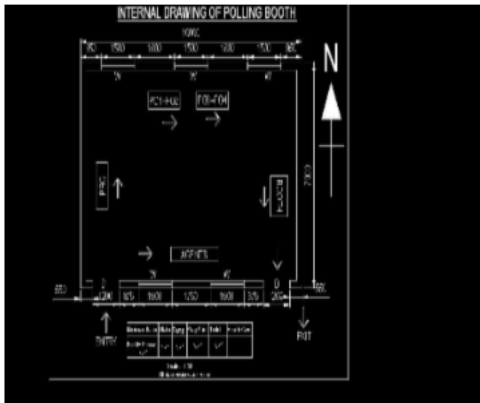

নির্বাচক নিবন্ধন আধিকারিকের স্বাক্ষর

Nazri Naksha

Google Map View

Polling Station Building Front View

Polling Station Front View

Cad View

Key MAP View

বিধানসভা নির্বাচনক্ষেত্রের নং, নাম : 261-রায়না