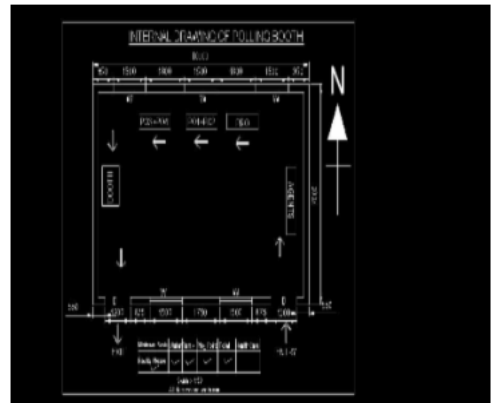

নির্বাচক নিবন্ধন আধিকারিকের স্বাক্ষর

Nazri Naksha

Google Map View

Polling Station Building Front View

Polling Station Front View

Cad View

Key MAP View

বিধানসভা নির্বাচনক্ষেত্রের নং, নাম : 261-রায়না