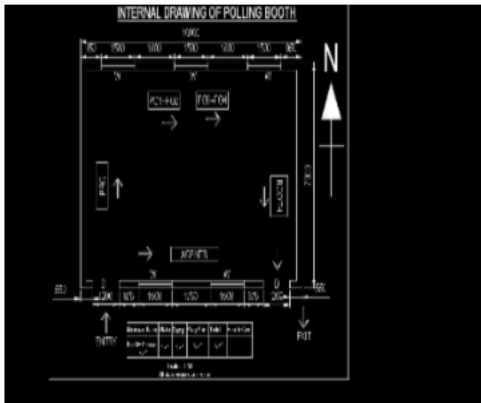

নির্বাচক নিবন্ধন আধিকারিকের স্বাক্ষর

Nazri Naksha

Google Map View

Polling Station Building Front View

Polling Station Front View

Cad View

Key MAP View

1 নাম : পৌতম চ্যাটার্জী পিতার নাম: সৌমেন চ্যাটার্জী বাড়ির নং : n0060 বয়স : 38 লিঙ্গ : পুরুষ	HXN2417517 ফটো উপলব্ধ	2 নাম : বুনু চট্টোপাধ্যায় স্বামীর নাম: পুষ্পেন চট্টোপাধ্যায় বাড়ির নং : n0060 বয়স : 39 লিঙ্গ : মহিলা	HXN2418291 ফটো উপলব্ধ	3 নাম : সুমনা চট্টোপাধ্যায় স্বামীর নাম: তপন চট্টোপাধ্যায় বাড়ির নং : n0060 বয়স : 31 লিঙ্গ : মহিলা	ZNT1151604 ফটো উপলব্ধ
4 নাম : তপন চট্টোপাধ্যায় পিতার নাম: শৈলেন্দ্রনাথ চট্টোপাধ্যায় বাড়ির নং : n0060 বয়স : 46 লিঙ্গ : পুরুষ	HXN1205152 ফটো উপলব্ধ	5 নাম : রীনা চট্টোপাধ্যায় স্বামীর নাম: সৌমেন চট্টোপাধ্যায় বাড়ির নং : n0060 বয়স : 59 লিঙ্গ : মহিলা	WB/39/272/516080 ফটো উপলব্ধ	6 নাম : পুষ্পেন চট্টোপাধ্যায় পিতার নাম: শৈলেন চট্টোপাধ্যায় বাড়ির নং : n0060 বয়স : 49 লিঙ্গ : পুরুষ	WB/39/272/516120 ফটো উপলব্ধ
7 নাম : শৈলেন চট্টোপাধ্যায় পিতার নাম: সুধাসু সেখর চট্টোপাধ্যায় বাড়ির নং : n0060 বয়স : 71 লিঙ্গ : পুরুষ	ZNT1753078 ফটো উপলব্ধ	8 নাম : কেয়া দুলে স্বামীর নাম: বিজয় দুলে বাড়ির নং : এন০১৯৪ বয়স : 24 লিঙ্গ : মহিলা	ZNT1817964 ফটো উপলব্ধ	9 নাম : সৌম্যদীপ মন্ডল পিতার নাম: দেবীপ্রসাদ মন্ডল বাড়ির নং : এন০০৭১ বয়স : 25 লিঙ্গ : পুরুষ	ZNT1586254 ফটো উপলব্ধ
10 নাম : তনুশ্রী ফেরুপাল পিতার নাম: গোপী ফেরুপাল বাড়ির নং : এন0000 বয়স : 22 লিঙ্গ : মহিলা	ZNT1898964 ফটো উপলব্ধ	11 নাম : প্রিয়া পাল স্বামীর নাম: দীপঙ্কর দত্ত বাড়ির নং : N0000 বয়স : 25 লিঙ্গ : মহিলা	ZNT1718634 ফটো উপলব্ধ	12 নাম : সৌরভ কুমার সাহা পিতার নাম: নবকুমার সাহা বাড়ির নং : N0000 বয়স : 24 লিঙ্গ : পুরুষ	ZNT1718451 ফটো উপলব্ধ
13 নাম : সরস্বতি ব্যানার্জী স্বামীর নাম: সুশীল ব্যানার্জী বাড়ির নং : এন০০০০ বয়স : 57 লিঙ্গ : মহিলা	ZNT1817998 ফটো উপলব্ধ	14 নাম : পিঙ্কি সাহা পিতার নাম: অনিল সাহা বাড়ির নং : এন০০০০ বয়স : 22 লিঙ্গ : মহিলা	ZNT1898980 ফটো উপলব্ধ	15 নাম : মৌমিতা সাহা পিতার নাম: বিনয় সাহা বাড়ির নং : এন০০০০ বয়স : 23 লিঙ্গ : মহিলা	ZNT1898998 ফটো উপলব্ধ
16 নাম : অক্ষয় হালদার পিতার নাম: উত্তম কুমার হালদার বাড়ির নং : এন০০০০ বয়স : 22 লিঙ্গ : পুরুষ	ZNT1899004 ফটো উপলব্ধ	17 নাম : অভিজিৎ অধিকারী পিতার নাম: সঞ্জয় অধিকারী বাড়ির নং : এন০০০০ বয়স : 22 লিঙ্গ : পুরুষ	ZNT1899012 ফটো উপলব্ধ	18 নাম : সৈকত চক্রবর্তী পিতার নাম: সঞ্জীব চক্রবর্তী বাড়ির নং : এন০০০০ বয়স : 22 লিঙ্গ : পুরুষ	ZNT1899020 ফটো উপলব্ধ
19 নাম : সুযর্কান্ত পণ্ডিত পিতার নাম: কাশীনাথ পণ্ডিত বাড়ির নং : এন০০০০ বয়স : 22 লিঙ্গ : পুরুষ	ZNT1899038 ফটো উপলব্ধ	20 নাম : পাপিয়া মন্ডল পিতার নাম: রমাকান্ত মন্ডল বাড়ির নং : এন০০০০ বয়স : 23 লিঙ্গ : মহিলা	ZNT1899046 ফটো উপলব্ধ	21 নাম : অর্পিতা অধিকারী পিতার নাম: অর্ধেন্দু অধিকারী বাড়ির নং : এন০০০০ বয়স : 23 লিঙ্গ : মহিলা	ZNT1899053 ফটো উপলব্ধ
22 নাম : রাহুল সাহা পিতার নাম: চঞ্চল সাহা বাড়ির নং : এন০০০০ বয়স : 23 লিঙ্গ : পুরুষ	ZNT1899061 ফটো উপলব্ধ	23 নাম : প্রিয়ঙ্কা ফেরুপাল স্বামীর নাম: মিলন ফেরুপাল বাড়ির নং : এন০০০০ বয়স : 23 লিঙ্গ : মহিলা	ZNT1899079 ফটো উপলব্ধ	24 নাম : দীপঙ্কর অধিকারী পিতার নাম: গনেশ অধিকারী বাড়ির নং : n0003 বয়স : 44 লিঙ্গ : পুরুষ	HXN1206887 ফটো উপলব্ধ
25 নাম : রাহুল অধিকারী পিতার নাম: অরুণ অধিকারী বাড়ির নং : এন০০০২ বয়স : 26 লিঙ্গ : পুরুষ	ZNT1586148 ফটো উপলব্ধ	26 নাম : সরস্বতী অধিকারী স্বামীর নাম: চন্দ্রশেখর অধিকারী বাড়ির নং : N0003 বয়স : 29 লিঙ্গ : মহিলা	ZNT1499474 ফটো উপলব্ধ	27 নাম : পাপিয়া অধিকারী স্বামীর নাম: শিব প্রসাদ অধিকারী বাড়ির নং : n0030 বয়স : 36 লিঙ্গ : মহিলা	ZNT1007434 ফটো উপলব্ধ
28 নাম : শিবপ্রসাদ অধিকারী পিতার নাম: মদন মোহন অধিকারী বাড়ির নং : n0030 বয়স : 45 লিঙ্গ : পুরুষ	HXN2466530 ফটো উপলব্ধ	29 নাম : বেলা অধিকারী স্বামীর নাম: মদন অধিকারী বাড়ির নং : n0030 বয়স : 57 লিঙ্গ : মহিলা	WB/39/272/516617 ফটো উপলব্ধ	30 নাম : মদন অধিকারী পিতার নাম: দোলগোবিন্দ অধিকারী বাড়ির নং : n0030 বয়স : 65 লিঙ্গ : পুরুষ	WB/39/272/516467 ফটো উপলব্ধ