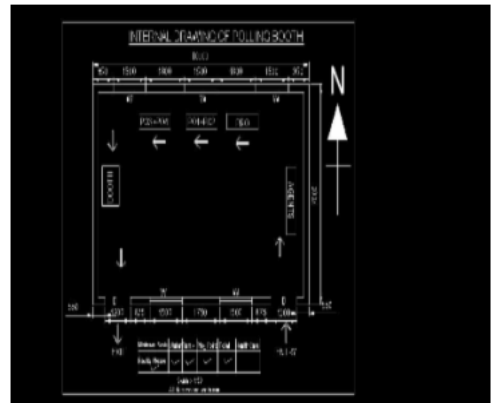

Key MAP View