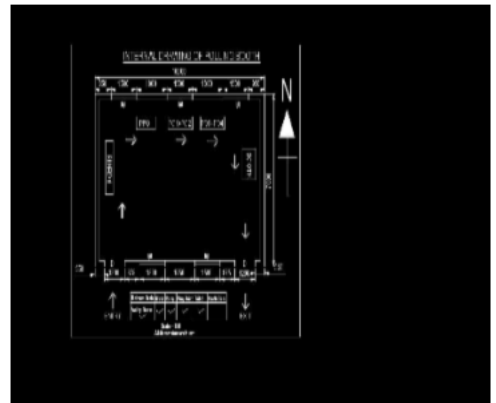

নির্বাচক নিবন্ধন আধিকারিকের স্বাক্ষর

Nazri Naksha

Google Map View

Polling Station Building Front View

Polling Station Front View

Cad View

Key MAP View

1 নাম : নাডু গোপাল রায় পিতার নাম: শীতল রায় বাড়ির নং : n0112 বয়স : 26 লিঙ্গ : পুরুষ	ZNT1537588 ফটো উপলব্ধ	2 নাম : টিয়া পাকড়ে পিতার নাম: সুকুমার পাকড়ে বাড়ির নং : এন০১৬৪ বয়স : 25 লিঙ্গ : মহিলা	ZNT1586932 ফটো উপলব্ধ	3 নাম : রাখী চক্রবর্তী স্বামীর নাম: চিরঞ্জিত চক্রবর্তী বাড়ির নং : এন০১৪২ বয়স : 25 লিঙ্গ : মহিলা	ZNT1586965 ফটো উপলব্ধ
4 নাম : বসন্ত সাঁতরা পিতার নাম: লক্ষ্মী সাঁতরা বাড়ির নং : n0199 বয়স : 27 লিঙ্গ : পুরুষ	ZNT1537414 ফটো উপলব্ধ	5 নাম : সুমিতা অধিকারী স্বামীর নাম: স্বপন অধিকারী বাড়ির নং : N0181 বয়স : 34 লিঙ্গ : মহিলা	ZNT1721570 ফটো উপলব্ধ	6 নাম : তাপসী মালিক স্বামীর নাম: অনুপ মালিক বাড়ির নং : N0095 বয়স : 34 লিঙ্গ : মহিলা	ZNT1721596 ফটো উপলব্ধ
7 নাম : পাপাই মালিক পিতার নাম: প্রবীর মালিক বাড়ির নং : N0234 বয়স : 24 লিঙ্গ : পুরুষ	ZNT1719962 ফটো উপলব্ধ	8 নাম : মনু সাঁতরা স্বামীর নাম: বসন্ত সাঁতরা বাড়ির নং : N0199 বয়স : 30 লিঙ্গ : মহিলা	ZNT1720143 ফটো উপলব্ধ	9 নাম : অর্পিতা সাঁতরা পিতার নাম: সুশীল সাঁতরা বাড়ির নং : N0161 বয়স : 24 লিঙ্গ : মহিলা	ZNT1720127 ফটো উপলব্ধ
10 নাম : শ্যামলী দাঁ স্বামীর নাম: সুকান্ত দাঁ বাড়ির নং : n0020 বয়স : 47 লিঙ্গ : মহিলা	HXN1191253 ফটো উপলব্ধ	11 নাম : দোলা মালিক স্বামীর নাম: সৌভিক মালিক বাড়ির নং : এন০০৯৬ বয়স : 25 লিঙ্গ : মহিলা	ZNT1818368 ফটো উপলব্ধ	12 নাম : ভাস্কর সাঁতরা পিতার নাম: সত্যরঞ্জন সাঁতরা বাড়ির নং : এন০১৮৭ বয়স : 23 লিঙ্গ : পুরুষ	ZNT1818376 ফটো উপলব্ধ
13 নাম : প্রীতম সরকার পিতার নাম: শ্যামল সরকার বাড়ির নং : এন০১২৭ বয়স : 23 লিঙ্গ : পুরুষ	ZNT1818384 ফটো উপলব্ধ	14 নাম : নমিতা মাঝি স্বামীর নাম: বাপন মাঝি বাড়ির নং : এন০১৮৩ বয়স : 32 লিঙ্গ : মহিলা	ZNT1818392 ফটো উপলব্ধ	15 নাম : সুজাতা মাঝি স্বামীর নাম: সুদীপ্ত মাঝি বাড়ির নং : এন০১৮৪ বয়স : 29 লিঙ্গ : মহিলা	ZNT1818400 ফটো উপলব্ধ
16 নাম : মৌমিতা পাখিরা মালিক স্বামীর নাম: দীপাঞ্জন মালিক বাড়ির নং : এন০১৭২ বয়স : 27 লিঙ্গ : মহিলা	ZNT1818327 ফটো উপলব্ধ	17 নাম : রিয়া সাঁতরা পিতার নাম: সুকুমার সাঁতরা বাড়ির নং : এন০১৭৫ বয়স : 22 লিঙ্গ : মহিলা	ZNT1899624 ফটো উপলব্ধ	18 নাম : তুষা ধাউড়ে পিতার নাম: সনাতন ধাউড়ে বাড়ির নং : এন০০০০ বয়স : 22 লিঙ্গ : মহিলা	ZNT1899632 ফটো উপলব্ধ
19 নাম : উৎপল সাঁতরা পিতার নাম: কুশধরজ সাঁতরা বাড়ির নং : এন০১৪৩ বয়স : 22 লিঙ্গ : পুরুষ	ZNT1899541 ফটো উপলব্ধ	20 নাম : প্রিয়া পাকড়ে পিতার নাম: সুকুমার পাকড়ে বাড়ির নং : এন০০০০ বয়স : 23 লিঙ্গ : মহিলা	ZNT1899558 ফটো উপলব্ধ	21 নাম : লাবনী সাঁতরা পিতার নাম: অনিল সাঁতরা বাড়ির নং : এন০০০০ বয়স : 23 লিঙ্গ : মহিলা	ZNT1899566 ফটো উপলব্ধ
22 নাম : অর্নব সাঁতরা পিতার নাম: বিপ্লব সাঁতরা বাড়ির নং : এন০০৭৭ বয়স : 22 লিঙ্গ : পুরুষ	ZNT1899574 ফটো উপলব্ধ	23 নাম : প্রীতম সাঁতরা পিতার নাম: নির্মল সাঁতরা বাড়ির নং : এন০১৬০ বয়স : 22 লিঙ্গ : পুরুষ	ZNT1899582 ফটো উপলব্ধ	24 নাম : আর্চিতা মালিক পিতার নাম: গৌতম মালিক বাড়ির নং : এন০০০০ বয়স : 22 লিঙ্গ : মহিলা	ZNT1899590 ফটো উপলব্ধ
25 নাম : বৃষ্টি পোড়েল পিতার নাম: রাজকুমার পোড়েল বাড়ির নং : এন০০০০ বয়স : 22 লিঙ্গ : মহিলা	ZNT1899475 ফটো উপলব্ধ	26 নাম : রাকেশ রায় পিতার নাম: বিদ্যুৎ রায় বাড়ির নং : এন০১১৩ বয়স : 22 লিঙ্গ : পুরুষ	ZNT1899491 ফটো উপলব্ধ	27 নাম : সোম্যজিৎবাগ পিতার নাম: রামপদ বাগ বাড়ির নং : এন০১০৮ বয়স : 22 লিঙ্গ : পুরুষ	ZNT1899509 ফটো উপলব্ধ
28 নাম : শিল্পা মালিক পিতার নাম: বিনয় মালিক বাড়ির নং : এন০০০০ বয়স : 26 লিঙ্গ : মহিলা	ZNT1899640 ফটো উপলব্ধ	29 নাম : বন্দনা মল্লিক মায়ের নাম: লক্ষ্মীবালা সাঁতরা বাড়ির নং : এন০১৮৭ বয়স : 60 লিঙ্গ : মহিলা	ZNT1818418 ফটো উপলব্ধ	30 নাম : উজ্জ্বল পোড়েল পিতার নাম: মহাদেব পোড়েল বাড়ির নং : এন০১৩৭ বয়স : 23 লিঙ্গ : পুরুষ	ZNT1818251 ফটো উপলব্ধ