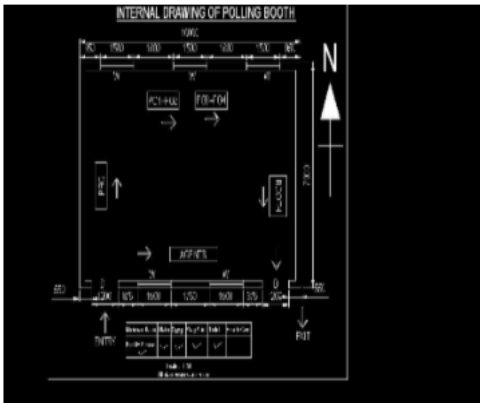

নির্বাচক নিবন্ধন আধিকারিকের স্বাক্ষর

Nazri Naksha

Google Map View

Polling Station Building Front View

Polling Station Front View

Cad View

Key MAP View

1 নাম : নাডু গোপাল রায় পিতার নাম: শীতল রায় বাড়ির নং : n0112 বয়স : 26 লিঙ্গ : পুরুষ	ZNT1537588 ফটো উপলব্ধ	2 নাম : টিয়া পাকড়ে পিতার নাম: সুকুমার পাকড়ে বাড়ির নং : এন০১৬৪ বয়স : 25 লিঙ্গ : মহিলা	ZNT1586932 ফটো উপলব্ধ	3 নাম : রাখী চক্রবর্তী স্বামীর নাম: চিরঞ্জিত চক্রবর্তী বাড়ির নং : এন০১৪২ বয়স : 25 লিঙ্গ : মহিলা	ZNT1586965 ফটো উপলব্ধ
4 নাম : বসন্ত সাঁতরা পিতার নাম: লক্ষ্মী সাঁতরা বাড়ির নং : n0199 বয়স : 27 লিঙ্গ : পুরুষ	ZNT1537414 ফটো উপলব্ধ	5 নাম : সুমিতা অধিকারী স্বামীর নাম: স্বপন অধিকারী বাড়ির নং : N0181 বয়স : 34 লিঙ্গ : মহিলা	ZNT1721570 ফটো উপলব্ধ	6 নাম : তাপসী মালিক স্বামীর নাম: অনুপ মালিক বাড়ির নং : N0095 বয়স : 34 লিঙ্গ : মহিলা	ZNT1721596 ফটো উপলব্ধ
7 নাম : পাপাই মালিক পিতার নাম: প্রবীর মালিক বাড়ির নং : N0234 বয়স : 24 লিঙ্গ : পুরুষ	ZNT1719962 ফটো উপলব্ধ	8 নাম : মনু সাঁতরা স্বামীর নাম: বসন্ত সাঁতরা বাড়ির নং : N0199 বয়স : 30 লিঙ্গ : মহিলা	ZNT1720143 ফটো উপলব্ধ	9 নাম : অর্পিতা সাঁতরা পিতার নাম: সুশীল সাঁতরা বাড়ির নং : N0161 বয়স : 24 লিঙ্গ : মহিলা	ZNT1720127 ফটো উপলব্ধ
10 নাম : শ্যামলী দাঁ স্বামীর নাম: সুকান্ত দাঁ বাড়ির নং : n0020 বয়স : 47 লিঙ্গ : মহিলা	HXN1191253 ফটো উপলব্ধ	11 নাম : দোলা মালিক স্বামীর নাম: সৌভিক মালিক বাড়ির নং : এন০০৯৬ বয়স : 25 লিঙ্গ : মহিলা	ZNT1818368 ফটো উপলব্ধ	12 নাম : ভাস্কর সাঁতরা পিতার নাম: সত্যরঞ্জন সাঁতরা বাড়ির নং : এন০১৮৭ বয়স : 23 লিঙ্গ : পুরুষ	ZNT1818376 ফটো উপলব্ধ
13 নাম : প্রীতম সরকার পিতার নাম: শ্যামল সরকার বাড়ির নং : এন০১২৭ বয়স : 23 লিঙ্গ : পুরুষ	ZNT1818384 ফটো উপলব্ধ	14 নাম : নমিতা মাঝি স্বামীর নাম: বাপন মাঝি বাড়ির নং : এন০১৮৩ বয়স : 32 লিঙ্গ : মহিলা	ZNT1818392 ফটো উপলব্ধ	15 নাম : সুজাতা মাঝি স্বামীর নাম: সুদীপ্ত মাঝি বাড়ির নং : এন০১৮৪ বয়স : 29 লিঙ্গ : মহিলা	ZNT1818400 ফটো উপলব্ধ
16 নাম : মৌমিতা পাখিরা মালিক স্বামীর নাম: দীপাঞ্জন মালিক বাড়ির নং : এন০১৭২ বয়স : 27 লিঙ্গ : মহিলা	ZNT1818327 ফটো উপলব্ধ	17 নাম : রিয়া সাঁতরা পিতার নাম: সুকুমার সাঁতরা বাড়ির নং : এন০১৭৫ বয়স : 22 লিঙ্গ : মহিলা	ZNT1899624 ফটো উপলব্ধ	18 নাম : তুষা ধাউড়ে পিতার নাম: সনাতন ধাউড়ে বাড়ির নং : এন০০০০ বয়স : 22 লিঙ্গ : মহিলা	ZNT1899632 ফটো উপলব্ধ
19 নাম : উৎপল সাঁতরা পিতার নাম: কুশধরজ সাঁতরা বাড়ির নং : এন০১৪৩ বয়স : 22 লিঙ্গ : পুরুষ	ZNT1899541 ফটো উপলব্ধ	20 নাম : প্রিয়া পাকড়ে পিতার নাম: সুকুমার পাকড়ে বাড়ির নং : এন০০০০ বয়স : 23 লিঙ্গ : মহিলা	ZNT1899558 ফটো উপলব্ধ	21 নাম : লাবনী সাঁতরা পিতার নাম: অনিল সাঁতরা বাড়ির নং : এন০০০০ বয়স : 23 লিঙ্গ : মহিলা	ZNT1899566 ফটো উপলব্ধ
22 নাম : অর্নব সাঁতরা পিতার নাম: বিপ্লব সাঁতরা বাড়ির নং : এন০০৭৭ বয়স : 22 লিঙ্গ : পুরুষ	ZNT1899574 ফটো উপলব্ধ	23 নাম : প্রীতম সাঁতরা পিতার নাম: নির্মল সাঁতরা বাড়ির নং : এন০১৬০ বয়স : 22 লিঙ্গ : পুরুষ	ZNT1899582 ফটো উপলব্ধ	24 নাম : আর্চিতা মালিক পিতার নাম: গৌতম মালিক বাড়ির নং : এন০০০০ বয়স : 22 লিঙ্গ : মহিলা	ZNT1899590 ফটো উপলব্ধ
25 নাম : বৃষ্টি পোড়েল পিতার নাম: রাজকুমার পোড়েল বাড়ির নং : এন০০০০ বয়স : 22 লিঙ্গ : মহিলা	ZNT1899475 ফটো উপলব্ধ	26 নাম : রাকেশ রায় পিতার নাম: বিদ্যুৎ রায় বাড়ির নং : এন০১১৩ বয়স : 22 লিঙ্গ : পুরুষ	ZNT1899491 ফটো উপলব্ধ	27 নাম : সোম্যজিৎবাগ পিতার নাম: রামপদ বাগ বাড়ির নং : এন০১০৮ বয়স : 22 লিঙ্গ : পুরুষ	ZNT1899509 ফটো উপলব্ধ
28 নাম : শিল্পা মালিক পিতার নাম: বিনয় মালিক বাড়ির নং : এন০০০০ বয়স : 26 লিঙ্গ : মহিলা	ZNT1899640 ফটো উপলব্ধ	29 নাম : বন্দনা মল্লিক মায়ের নাম: লক্ষ্মীবালা সাঁতরা বাড়ির নং : এন০১৮৭ বয়স : 60 লিঙ্গ : মহিলা	ZNT1818418 ফটো উপলব্ধ	30 নাম : উজ্জ্বল পোড়েল পিতার নাম: মহাদেব পোড়েল বাড়ির নং : এন০১৩৭ বয়স : 23 লিঙ্গ : পুরুষ	ZNT1818251 ফটো উপলব্ধ