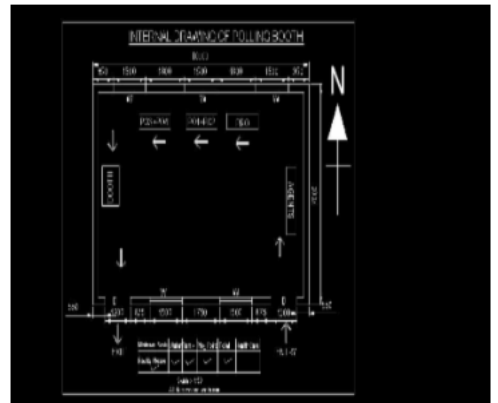

নির্বাচক নিবন্ধন আধিকারিকের স্বাক্ষর

Nazri Naksha

Google Map View

Polling Station Building Front View

Polling Station Front View

Cad View

Key MAP View

বিধানসভা নির্বাচনক্ষেত্রের নং, নাম : 261-রায়না
ভাগ নং, নাম : 1-বাজেকুমার পুর পাড়া-উত্তর মন্ডল পাড়া