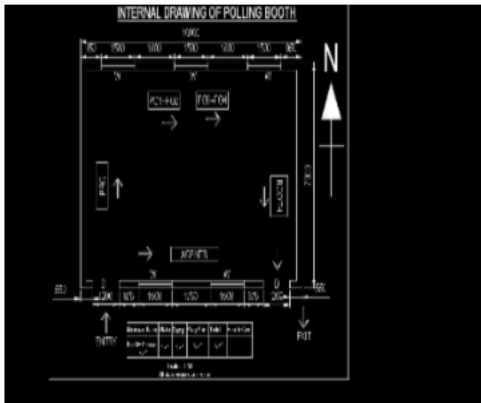

নির্বাচক নিবন্ধন আধিকারিকের স্বাক্ষর

Nazri Naksha

Google Map View

Polling Station Building Front View

Polling Station Front View

Cad View

Key MAP View

বিধানসভা নির্বাচনক্ষেত্রের নং, নাম : 261-রায়না
ভাগ নং, নাম : 1-বাজেকুমার পুর পাড়া-উত্তর মন্ডল পাড়া