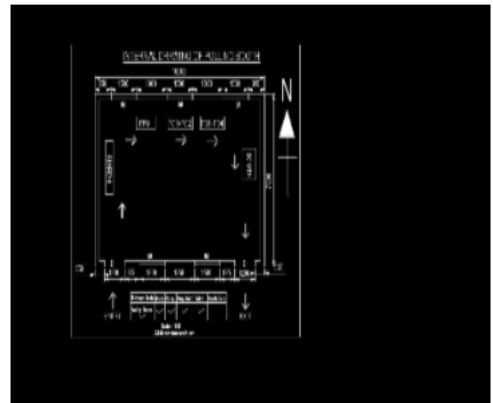

নির্বাচক নিবন্ধন আধিকারিকের স্বাক্ষর

Nazri Naksha

Google Map View

Polling Station Building Front View

Polling Station Front View

Cad View

Key MAP View

বিধানসভা নির্বাচনক্ষেত্রের নং, নাম : 261-রায়না  
ভাগ নং, নাম : 1-পহালানপুর ব্রাহ্মনপাড়া