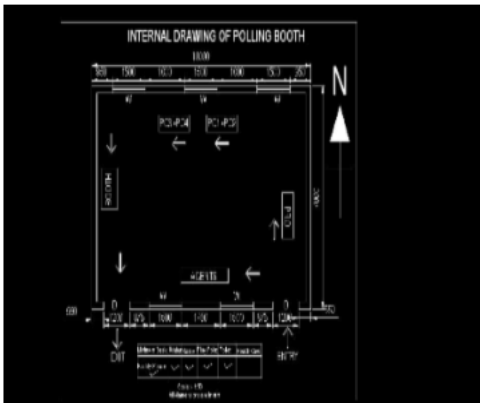

নির্বাচক নিবন্ধন আধিকারিকের স্বাক্ষর

Nazri Naksha

Google Map View

Polling Station Building Front View

Polling Station Front View

Cad View

Key MAP View

বিধানসভা নির্বাচনক্ষেত্রের নং, নাম : 261-রায়না  
ভাগ নং, নাম : 1-পহালানপুর ব্রাহ্মনপাড়া