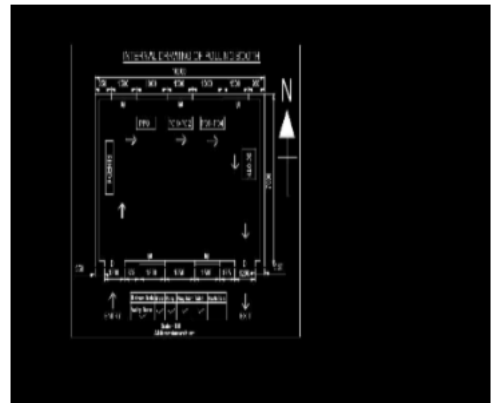

নির্বাচক নিবন্ধন আধিকারিকের স্বাক্ষর

Nazri Naksha

Google Map View

Polling Station Building Front View

Polling Station Front View

Cad View

Key MAP View

বিধানসভা নির্বাচনক্ষেত্রের নং, নাম : 261-রায়না  
ভাগ নং, নাম : 1-পহলানপুর দাসপাড়া,পালপাড়া,মুদিপাড়া,দুর্লভপাড়া (উত্তর)