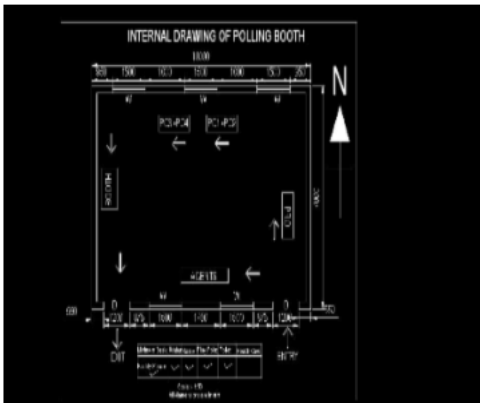

নির্বাচক নিবন্ধন আধিকারিকের স্বাক্ষর

Nazri Naksha

Google Map View

Polling Station Building Front View

Polling Station Front View

Cad View

Key MAP View

বিধানসভা নির্বাচনক্ষেত্রের নং, নাম : 261-রায়না  
ভাগ নং, নাম : 1-পহলানপুর দাসপাড়া,পালপাড়া,মুদিপাড়া,দুর্লভপাড়া (উত্তর)