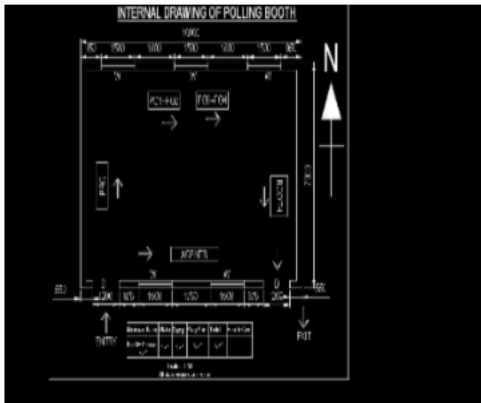

নির্বাচক নিবন্ধন আধিকারিকের স্বাক্ষর

Nazri Naksha

Google Map View

Polling Station Building Front View

Polling Station Front View

Cad View

Key MAP View

1	ZNT0790121	নাম : শ্রীমন্ত দে পিতার নাম: কমলকান্ত দে বাড়ির নং : n0124 বয়স : 35 লিঙ্গ : পুরুষ	ফটো উপলব্ধ	2	JJL1685668	নাম : পৌর চক্রবর্তী পিতার নাম: প্রমথ চক্রবর্তী বাড়ির নং : n0049 বয়স : 63 লিঙ্গ : পুরুষ	ফটো উপলব্ধ	3	ZNT1724459	নাম : দোলন ঘোষ স্বামীর নাম: প্রকাশ ঘোষ বাড়ির নং : N0137 বয়স : 34 লিঙ্গ : মহিলা	ফটো উপলব্ধ
4	ZNT1645316	নাম : কৃপাসিন্দু দে পিতার নাম: সচ্চিদানন্দ দে বাড়ির নং : n0051 বয়স : 66 লিঙ্গ : পুরুষ	ফটো উপলব্ধ	5	AJC1354794	নাম : কবিতা ঘোষ স্বামীর নাম: অঞ্জন ঘোষ বাড়ির নং : n0000 বয়স : 37 লিঙ্গ : মহিলা	ফটো উপলব্ধ	6	ZNT1648864	নাম : কল্যাণী ঘোষ স্বামীর নাম: পরিতোষ ঘোষ বাড়ির নং : n0000 বয়স : 65 লিঙ্গ : মহিলা	ফটো উপলব্ধ
7	ZNT1900521	নাম : সুস্মিতা ব্যানার্জি স্বামীর নাম: সৌমেন ব্যানার্জি বাড়ির নং : এন০০৪৯ বয়স : 25 লিঙ্গ : মহিলা	ফটো উপলব্ধ	8	ZNT1663558	নাম : আল্পনা দে স্বামীর নাম: কমলাকান্ত দে বাড়ির নং : n0124 বয়স : 56 লিঙ্গ : মহিলা	ফটো উপলব্ধ	9	ZNT1153659	নাম : রীমা দে স্বামীর নাম: শ্রীমন্ত দে বাড়ির নং : n0124 বয়স : 31 লিঙ্গ : মহিলা	ফটো উপলব্ধ
10	ZNT1475599	নাম : সৌমেন ব্যানার্জি পিতার নাম: কুশল ব্যানার্জি বাড়ির নং : n0049 বয়স : 32 লিঙ্গ : পুরুষ	ফটো উপলব্ধ	11	ZNT1475680	নাম : কুশল ব্যানার্জি পিতার নাম: পঞ্চানন ব্যানার্জি বাড়ির নং : n0049 বয়স : 55 লিঙ্গ : পুরুষ	ফটো উপলব্ধ	12	WB/28/194/426126	নাম : রীনা ব্যানার্জি স্বামীর নাম: কুশাল ব্যানার্জি বাড়ির নং : n0049 বয়স : 53 লিঙ্গ : মহিলা	ফটো উপলব্ধ
13	ZNT1248061	নাম : প্রতিমা ঘোষ স্বামীর নাম: অনুপ কুমার ঘোষ বাড়ির নং : এন০০০০ বয়স : 36 লিঙ্গ : মহিলা	ফটো উপলব্ধ	14	JJL2521474	নাম : অনুপ কুমার ঘোষ পিতার নাম: পরিতোষ ঘোষ বাড়ির নং : n0000 বয়স : 40 লিঙ্গ : পুরুষ	ফটো উপলব্ধ	15	JJL1648666	নাম : অঞ্জন ঘোষ পিতার নাম: পরিতোষ ঘোষ বাড়ির নং : এন০০০০ বয়স : 46 লিঙ্গ : পুরুষ	ফটো উপলব্ধ
16	ZNT1587823	নাম : সম্রাট পাত্র পিতার নাম: কমল পাত্র বাড়ির নং : এন০০০০ বয়স : 25 লিঙ্গ : পুরুষ	ফটো উপলব্ধ	17	ZNT1645324	নাম : র্বন দে স্বামীর নাম: কৃপাসিন্দু দে বাড়ির নং : n0051 বয়স : 57 লিঙ্গ : মহিলা	ফটো উপলব্ধ	18	ZNT1650712	নাম : প্রকাশ চন্দ্র ঘোষ পিতার নাম: বাসুদেব ঘোষ বাড়ির নং : n0137 বয়স : 48 লিঙ্গ : পুরুষ	ফটো উপলব্ধ
19	ZNT1587815	নাম : ববিতা মেদা স্বামীর নাম: সীমন্ত কুমার মেদা বাড়ির নং : n0000 বয়স : 29 লিঙ্গ : মহিলা	ফটো উপলব্ধ	20	ZNT1591759	নাম : মানসী সরকার ঘোষ স্বামীর নাম: পাপাই ঘোষ বাড়ির নং : এন০০০০ বয়স : 25 লিঙ্গ : মহিলা	ফটো উপলব্ধ	21	ZNT1330505	নাম : তুলতুল কুণ্ডু স্বামীর নাম: সজিত কুণ্ডু বাড়ির নং : n0002 বয়স : 33 লিঙ্গ : মহিলা	ফটো উপলব্ধ
22	JJL1650720	নাম : রূপালী কুণ্ডু স্বামীর নাম: সুশান্ত কুণ্ডু বাড়ির নং : n0002 বয়স : 52 লিঙ্গ : মহিলা	ফটো উপলব্ধ	23	JJL1650738	নাম : মিত্র কুন্ডু স্বামীর নাম: জয়ন্ত কুন্ডু বাড়ির নং : n0002 বয়স : 46 লিঙ্গ : মহিলা	ফটো উপলব্ধ	24	WB/39/273/507273	নাম : জয়ন্ত কুন্ডু পিতার নাম: সুফল কুন্ডু বাড়ির নং : n0002 বয়স : 59 লিঙ্গ : পুরুষ	ফটো উপলব্ধ
25	JJL1648575	নাম : সুশান্ত কুন্ডু পিতার নাম: সুফল কুন্ডু বাড়ির নং : n0002 বয়স : 64 লিঙ্গ : পুরুষ	ফটো উপলব্ধ	26	WB/39/273/507348	নাম : চম্পা কুন্ডু স্বামীর নাম: প্রশান্ত কুন্ডু বাড়ির নং : n0002 বয়স : 56 লিঙ্গ : মহিলা	ফটো উপলব্ধ	27	WB/39/273/507333	নাম : প্রশান্ত কুন্ডু পিতার নাম: সুফল কুন্ডু বাড়ির নং : n0002 বয়স : 67 লিঙ্গ : পুরুষ	ফটো উপলব্ধ
28	WB/39/273/507177	নাম : সঞ্জীত কুন্ডু পিতার নাম: শ্রীকান্ত কুন্ডু বাড়ির নং : n0002 বয়স : 49 লিঙ্গ : পুরুষ	ফটো উপলব্ধ	29	WB/39/273/507347	নাম : সবিতা কুন্ডু স্বামীর নাম: শ্রীকান্ত কুন্ডু বাড়ির নং : n0002 বয়স : 67 লিঙ্গ : মহিলা	ফটো উপলব্ধ	30	WB/39/273/507117	নাম : শ্রীকান্ত কুন্ডু পিতার নাম: সুফল কুন্ডু বাড়ির নং : n0002 বয়স : 73 লিঙ্গ : পুরুষ	ফটো উপলব্ধ