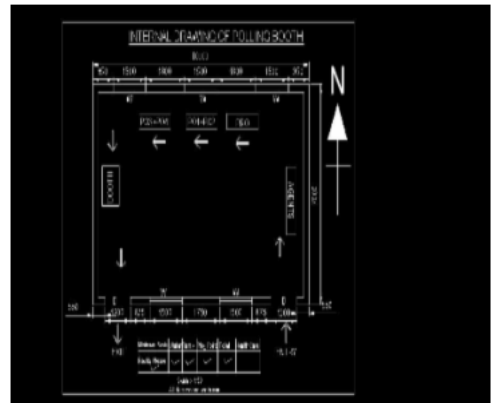

নির্বাচক নিবন্ধন আধিকারিকের স্বাক্ষর

Nazri Naksha

Google Map View

Polling Station Building Front View

Polling Station Front View

Cad View

Key MAP View

1	ZNT0790121	নাম : শ্রীমন্ত দে পিতার নাম: কমলকান্ত দে বাড়ির নং : n0124 বয়স : 35 লিঙ্গ : পুরুষ	ফটো উপলব্ধ	2	JJL1685668	নাম : পৌর চক্রবর্তী পিতার নাম: প্রমথ চক্রবর্তী বাড়ির নং : n0049 বয়স : 63 লিঙ্গ : পুরুষ	ফটো উপলব্ধ	3	ZNT1724459	নাম : দোলন ঘোষ স্বামীর নাম: প্রকাশ ঘোষ বাড়ির নং : N0137 বয়স : 34 লিঙ্গ : মহিলা	ফটো উপলব্ধ
4	ZNT1645316	নাম : কৃপাসিন্দু দে পিতার নাম: সচ্চিদানন্দ দে বাড়ির নং : n0051 বয়স : 66 লিঙ্গ : পুরুষ	ফটো উপলব্ধ	5	AJC1354794	নাম : কবিতা ঘোষ স্বামীর নাম: অঞ্জন ঘোষ বাড়ির নং : n0000 বয়স : 37 লিঙ্গ : মহিলা	ফটো উপলব্ধ	6	ZNT1648864	নাম : কল্যাণী ঘোষ স্বামীর নাম: পরিতোষ ঘোষ বাড়ির নং : n0000 বয়স : 65 লিঙ্গ : মহিলা	ফটো উপলব্ধ
7	ZNT1900521	নাম : সুস্মিতা ব্যানার্জি স্বামীর নাম: সৌমেন ব্যানার্জি বাড়ির নং : এন০০৪৯ বয়স : 25 লিঙ্গ : মহিলা	ফটো উপলব্ধ	8	ZNT1663558	নাম : আল্পনা দে স্বামীর নাম: কমলাকান্ত দে বাড়ির নং : n0124 বয়স : 56 লিঙ্গ : মহিলা	ফটো উপলব্ধ	9	ZNT1153659	নাম : রীমা দে স্বামীর নাম: শ্রীমন্ত দে বাড়ির নং : n0124 বয়স : 31 লিঙ্গ : মহিলা	ফটো উপলব্ধ
10	ZNT1475599	নাম : সৌমেন ব্যানার্জি পিতার নাম: কুশল ব্যানার্জি বাড়ির নং : n0049 বয়স : 32 লিঙ্গ : পুরুষ	ফটো উপলব্ধ	11	ZNT1475680	নাম : কুশল ব্যানার্জি পিতার নাম: পঞ্চানন ব্যানার্জি বাড়ির নং : n0049 বয়স : 55 লিঙ্গ : পুরুষ	ফটো উপলব্ধ	12	WB/28/194/426126	নাম : রীনা ব্যানার্জি স্বামীর নাম: কুশাল ব্যানার্জি বাড়ির নং : n0049 বয়স : 53 লিঙ্গ : মহিলা	ফটো উপলব্ধ
13	ZNT1248061	নাম : প্রতিমা ঘোষ স্বামীর নাম: অনুপ কুমার ঘোষ বাড়ির নং : এন০০০০ বয়স : 36 লিঙ্গ : মহিলা	ফটো উপলব্ধ	14	JJL2521474	নাম : অনুপ কুমার ঘোষ পিতার নাম: পরিতোষ ঘোষ বাড়ির নং : n0000 বয়স : 40 লিঙ্গ : পুরুষ	ফটো উপলব্ধ	15	JJL1648666	নাম : অঞ্জন ঘোষ পিতার নাম: পরিতোষ ঘোষ বাড়ির নং : এন০০০০ বয়স : 46 লিঙ্গ : পুরুষ	ফটো উপলব্ধ
16	ZNT1587823	নাম : সম্রাট পাত্র পিতার নাম: কমল পাত্র বাড়ির নং : এন০০০০ বয়স : 25 লিঙ্গ : পুরুষ	ফটো উপলব্ধ	17	ZNT1645324	নাম : র্বন দে স্বামীর নাম: কৃপাসিন্দু দে বাড়ির নং : n0051 বয়স : 57 লিঙ্গ : মহিলা	ফটো উপলব্ধ	18	ZNT1650712	নাম : প্রকাশ চন্দ্র ঘোষ পিতার নাম: বাসুদেব ঘোষ বাড়ির নং : n0137 বয়স : 48 লিঙ্গ : পুরুষ	ফটো উপলব্ধ
19	ZNT1587815	নাম : ববিতা মেদা স্বামীর নাম: সীমন্ত কুমার মেদা বাড়ির নং : n0000 বয়স : 29 লিঙ্গ : মহিলা	ফটো উপলব্ধ	20	ZNT1591759	নাম : মানসী সরকার ঘোষ স্বামীর নাম: পাপাই ঘোষ বাড়ির নং : এন০০০০ বয়স : 25 লিঙ্গ : মহিলা	ফটো উপলব্ধ	21	ZNT1330505	নাম : তুলতুল কুণ্ডু স্বামীর নাম: সজিত কুণ্ডু বাড়ির নং : n0002 বয়স : 33 লিঙ্গ : মহিলা	ফটো উপলব্ধ
22	JJL1650720	নাম : রূপালী কুণ্ডু স্বামীর নাম: সুশান্ত কুণ্ডু বাড়ির নং : n0002 বয়স : 52 লিঙ্গ : মহিলা	ফটো উপলব্ধ	23	JJL1650738	নাম : মিত্র কুন্ডু স্বামীর নাম: জয়ন্ত কুন্ডু বাড়ির নং : n0002 বয়স : 46 লিঙ্গ : মহিলা	ফটো উপলব্ধ	24	WB/39/273/507273	নাম : জয়ন্ত কুন্ডু পিতার নাম: সুফল কুন্ডু বাড়ির নং : n0002 বয়স : 59 লিঙ্গ : পুরুষ	ফটো উপলব্ধ
25	JJL1648575	নাম : সুশান্ত কুন্ডু পিতার নাম: সুফল কুন্ডু বাড়ির নং : n0002 বয়স : 64 লিঙ্গ : পুরুষ	ফটো উপলব্ধ	26	WB/39/273/507348	নাম : চম্পা কুন্ডু স্বামীর নাম: প্রশান্ত কুন্ডু বাড়ির নং : n0002 বয়স : 56 লিঙ্গ : মহিলা	ফটো উপলব্ধ	27	WB/39/273/507333	নাম : প্রশান্ত কুন্ডু পিতার নাম: সুফল কুন্ডু বাড়ির নং : n0002 বয়স : 67 লিঙ্গ : পুরুষ	ফটো উপলব্ধ
28	WB/39/273/507177	নাম : সঞ্জীত কুন্ডু পিতার নাম: শ্রীকান্ত কুন্ডু বাড়ির নং : n0002 বয়স : 49 লিঙ্গ : পুরুষ	ফটো উপলব্ধ	29	WB/39/273/507347	নাম : সবিতা কুন্ডু স্বামীর নাম: শ্রীকান্ত কুন্ডু বাড়ির নং : n0002 বয়স : 67 লিঙ্গ : মহিলা	ফটো উপলব্ধ	30	WB/39/273/507117	নাম : শ্রীকান্ত কুন্ডু পিতার নাম: সুফল কুন্ডু বাড়ির নং : n0002 বয়স : 73 লিঙ্গ : পুরুষ	ফটো উপলব্ধ