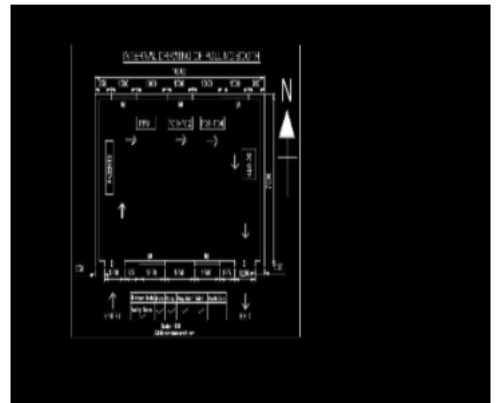

নির্বাচক নিবন্ধন আধিকারিকের স্বাক্ষর

Nazri Naksha

Google Map View

Polling Station Building Front View

Polling Station Front View

Cad View

Key MAP View

1 নাম : কাজী রিজাউল ইসলাম পিতার নাম : আব্দুল রহমান কাজী বাড়ির নং : n0002 বয়স : 48 লিঙ্গ : পুরুষ	JJL1763465 ফটো উপলব্ধ	2 নাম : সৌজি সুলতানা পিতার নাম : জিয়াউল ইসলাম বাড়ির নং : n0017 বয়স : 26 লিঙ্গ : মহিলা	ZNT1538867 ফটো উপলব্ধ	3 নাম : মির্জা আহাম্মদ হোসেন পিতার নাম : মির্জা আজহার হোসেন বাড়ির নং : n0033 বয়স : 26 লিঙ্গ : পুরুষ	ZNT1538750 ফটো উপলব্ধ
4 নাম : মির্জা আফরিন খাতুন পিতার নাম : মির্জা আজহার রহমান রহমান বাড়ির নং : n0011 বয়স : 27 লিঙ্গ : মহিলা	ZNT1500057 ফটো উপলব্ধ	5 নাম : দুর্গাবতী মুরমু স্বামীর নাম : মতিলাল মুরমু বাড়ির নং : n0033 বয়স : 38 লিঙ্গ : মহিলা	JJL2682243 ফটো উপলব্ধ	6 নাম : রিয়াজ আহমেদ মির্জা পিতার নাম : মির্জা সুলতান উদ্দিন আহমেদ বাড়ির নং : n0023 বয়স : 32 লিঙ্গ : পুরুষ	ZNT1153923 ফটো উপলব্ধ
7 নাম : মির্জা রুমানা পুরেভিন স্বামীর নাম : মির্জা সুলতান উদ্দিন আহমেদ বাড়ির নং : n0023 বয়স : 60 লিঙ্গ : মহিলা	JJL1654276 ফটো উপলব্ধ	8 নাম : মির্জা পায়েল পিতার নাম : মির্জা সামসুদ্দিন বাড়ির নং : n0035 বয়স : 35 লিঙ্গ : মহিলা	ZNT0889410 ফটো উপলব্ধ	9 নাম : আব্দুল আরিফ হাজারী পিতার নাম : আব্দুল মোক্তার হাজারী বাড়ির নং : n0013 বয়স : 35 লিঙ্গ : পুরুষ	ZNT0889345 ফটো উপলব্ধ
10 নাম : জেসমিন মির্জা স্বামীর নাম : মির্জা সানিয়াজ বাড়ির নং : n0021 বয়স : 39 লিঙ্গ : মহিলা	BXX3230745 ফটো উপলব্ধ	11 নাম : মির্জা সানিয়াজ পিতার নাম : মির্জা রফিকুল ইসলাম বাড়ির নং : n0021 বয়স : 38 লিঙ্গ : পুরুষ	JJL2522118 ফটো উপলব্ধ	12 নাম : সেখ আব্দুল মিরাজ পিতার নাম : সেখ সাদেক আলি বাড়ির নং : n0010 বয়স : 42 লিঙ্গ : পুরুষ	JJL2232809 ফটো উপলব্ধ
13 নাম : মির্জা ফিরোজা বেগম স্বামীর নাম : মির্জা সাদেরিয়া বাড়ির নং : n0021 বয়স : 34 লিঙ্গ : মহিলা	ZNT1153865 ফটো উপলব্ধ	14 নাম : মির্জা সাদেরিয়া পিতার নাম : মির্জা রফিকুল ইসলাম বাড়ির নং : n0021 বয়স : 40 লিঙ্গ : পুরুষ	JJL2522100 ফটো উপলব্ধ	15 নাম : রওসানারা মির্জা স্বামীর নাম : রফিকুল মির্জা বাড়ির নং : n0021 বয়স : 66 লিঙ্গ : মহিলা	JJL1653138 ফটো উপলব্ধ
16 নাম : মির্জা রফিকুল পিতার নাম : জ্যাকেরিয়া মির্জা বাড়ির নং : n0021 বয়স : 73 লিঙ্গ : পুরুষ	JJL1651959 ফটো উপলব্ধ	17 নাম : মির্জা হানিফা বেগম স্বামীর নাম : মির্জা মোনাজ্জির হোসেন বাড়ির নং : n0020 বয়স : 37 লিঙ্গ : মহিলা	ZNT1249028 ফটো উপলব্ধ	18 নাম : মির্জা নাসিম হোসেন পিতার নাম : মির্জা মোজাম্মেল হোসেন বাড়ির নং : n0020 বয়স : 41 লিঙ্গ : পুরুষ	JJL2232718 ফটো উপলব্ধ
19 নাম : মির্জা মনোয়ারা বেগম স্বামীর নাম : মির্জা মোজাম্মেল হোসেন বাড়ির নং : n0020 বয়স : 61 লিঙ্গ : মহিলা	JJL1654136 ফটো উপলব্ধ	20 নাম : মির্জা আলমসীদ পিতার নাম : মির্জা উজ্জ্বল আলি বাড়ির নং : n0018 বয়স : 41 লিঙ্গ : পুরুষ	JJL1652601 ফটো উপলব্ধ	21 নাম : আয়েসা বেগম স্বামীর নাম : মির্জা সফিকুল ইসলাম বাড়ির নং : n0017 বয়স : 30 লিঙ্গ : মহিলা	ZNT1249010 ফটো উপলব্ধ
22 নাম : সৌনাজ বেগম স্বামীর নাম : জিয়াউল ইসলাম বাড়ির নং : n0017 বয়স : 46 লিঙ্গ : মহিলা	JJL2187326 ফটো উপলব্ধ	23 নাম : সোকরজান বেগম স্বামীর নাম : মির্জা রেজাউল ইসলাম বাড়ির নং : n0017 বয়স : 39 লিঙ্গ : মহিলা	ZNT0889378 ফটো উপলব্ধ	24 নাম : জিয়াউল ইসলাম পিতার নাম : মির্জা সিরাজুল হক বাড়ির নং : n0014 বয়স : 56 লিঙ্গ : পুরুষ	JJL1652924 ফটো উপলব্ধ
25 নাম : মির্জা আবেদা বেগম স্বামীর নাম : মির্জা আফজল করিম বাড়ির নং : n0015 বয়স : 61 লিঙ্গ : মহিলা	JJL1652593 ফটো উপলব্ধ	26 নাম : মির্জা সাহিনা বেগম স্বামীর নাম : মির্জা আজহার আলি বাড়ির নং : n0014 বয়স : 37 লিঙ্গ : মহিলা	ZNT0889352 ফটো উপলব্ধ	27 নাম : মির্জা আজহার আলি পিতার নাম : মির্জা আসরফ আলি বাড়ির নং : n0014 বয়স : 46 লিঙ্গ : পুরুষ	JJL2449114 ফটো উপলব্ধ
28 নাম : মির্জা আসনুর দুর্গাতানা বেগম স্বামীর নাম : মির্জা ফিরোজ আলি বাড়ির নং : n0014 বয়স : 31 লিঙ্গ : মহিলা	ZNT1330695 ফটো উপলব্ধ	29 নাম : মির্জা আসনুর আলি পিতার নাম : মির্জা কাদের আলি বাড়ির নং : n0014 বয়স : 79 লিঙ্গ : পুরুষ	JJL1654615 ফটো উপলব্ধ	30 নাম : মির্জা লকাই পিতার নাম : মির্জা আজহার রহমান বাড়ির নং : n0011 বয়স : 40 লিঙ্গ : পুরুষ	ZNT0790303 ফটো উপলব্ধ