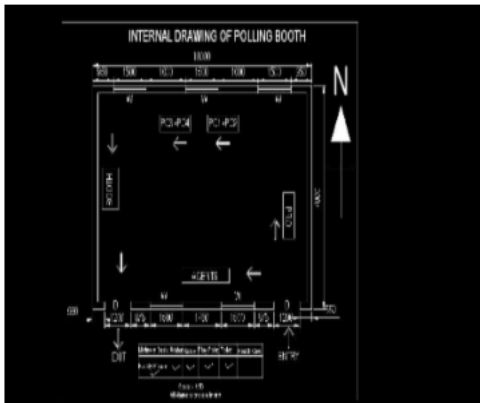

নির্বাচক নিবন্ধন আধিকারিকের স্বাক্ষর

Nazri Naksha

Google Map View

Polling Station Building Front View

Polling Station Front View

Cad View

Key MAP View

1 নাম : কাজী রিজাউল ইসলাম পিতার নাম : আব্দুল রহমান কাজী বাড়ির নং : n0002 বয়স : 48 লিঙ্গ : পুরুষ	JJL1763465 ফটো উপলব্ধ	2 নাম : সৌজি সুলতানা পিতার নাম : জিয়াউল ইসলাম বাড়ির নং : n0017 বয়স : 26 লিঙ্গ : মহিলা	ZNT1538867 ফটো উপলব্ধ	3 নাম : মির্জা আহাম্মদ হোসেন পিতার নাম : মির্জা আজহার হোসেন বাড়ির নং : n0033 বয়স : 26 লিঙ্গ : পুরুষ	ZNT1538750 ফটো উপলব্ধ
4 নাম : মির্জা আফরিন খাতুন পিতার নাম : মির্জা আজহার রহমান রহমান বাড়ির নং : n0011 বয়স : 27 লিঙ্গ : মহিলা	ZNT1500057 ফটো উপলব্ধ	5 নাম : দুর্গাবতী মুরমু স্বামীর নাম : মতিলাল মুরমু বাড়ির নং : n0033 বয়স : 38 লিঙ্গ : মহিলা	JJL2682243 ফটো উপলব্ধ	6 নাম : রিয়াজ আহমেদ মির্জা পিতার নাম : মির্জা সুলতান উদ্দিন আহমেদ বাড়ির নং : n0023 বয়স : 32 লিঙ্গ : পুরুষ	ZNT1153923 ফটো উপলব্ধ
7 নাম : মির্জা রুমানা পুরেভিন স্বামীর নাম : মির্জা সুলতান উদ্দিন আহমেদ বাড়ির নং : n0023 বয়স : 60 লিঙ্গ : মহিলা	JJL1654276 ফটো উপলব্ধ	8 নাম : মির্জা পায়েল পিতার নাম : মির্জা সামসুদ্দিন বাড়ির নং : n0035 বয়স : 35 লিঙ্গ : মহিলা	ZNT0889410 ফটো উপলব্ধ	9 নাম : আব্দুল আরিফ হাজারী পিতার নাম : আব্দুল মোক্তার হাজারী বাড়ির নং : n0013 বয়স : 35 লিঙ্গ : পুরুষ	ZNT0889345 ফটো উপলব্ধ
10 নাম : জেসমিন মির্জা স্বামীর নাম : মির্জা সানিয়াজ বাড়ির নং : n0021 বয়স : 39 লিঙ্গ : মহিলা	BXX3230745 ফটো উপলব্ধ	11 নাম : মির্জা সানিয়াজ পিতার নাম : মির্জা রফিকুল ইসলাম বাড়ির নং : n0021 বয়স : 38 লিঙ্গ : পুরুষ	JJL2522118 ফটো উপলব্ধ	12 নাম : সেখ আব্দুল মিরাজ পিতার নাম : সেখ সাদেক আলি বাড়ির নং : n0010 বয়স : 42 লিঙ্গ : পুরুষ	JJL2232809 ফটো উপলব্ধ
13 নাম : মির্জা ফিরোজা বেগম স্বামীর নাম : মির্জা সাদেরিয়া বাড়ির নং : n0021 বয়স : 34 লিঙ্গ : মহিলা	ZNT1153865 ফটো উপলব্ধ	14 নাম : মির্জা সাদেরিয়া পিতার নাম : মির্জা রফিকুল ইসলাম বাড়ির নং : n0021 বয়স : 40 লিঙ্গ : পুরুষ	JJL2522100 ফটো উপলব্ধ	15 নাম : রওসানারা মির্জা স্বামীর নাম : রফিকুল মির্জা বাড়ির নং : n0021 বয়স : 66 লিঙ্গ : মহিলা	JJL1653138 ফটো উপলব্ধ
16 নাম : মির্জা রফিকুল পিতার নাম : জ্যাকেরিয়া মির্জা বাড়ির নং : n0021 বয়স : 73 লিঙ্গ : পুরুষ	JJL1651959 ফটো উপলব্ধ	17 নাম : মির্জা হানিফা বেগম স্বামীর নাম : মির্জা মোনাজ্জির হোসেন বাড়ির নং : n0020 বয়স : 37 লিঙ্গ : মহিলা	ZNT1249028 ফটো উপলব্ধ	18 নাম : মির্জা নাসিম হোসেন পিতার নাম : মির্জা মোজাম্মেল হোসেন বাড়ির নং : n0020 বয়স : 41 লিঙ্গ : পুরুষ	JJL2232718 ফটো উপলব্ধ
19 নাম : মির্জা মনোয়ারা বেগম স্বামীর নাম : মির্জা মোজাম্মেল হোসেন বাড়ির নং : n0020 বয়স : 61 লিঙ্গ : মহিলা	JJL1654136 ফটো উপলব্ধ	20 নাম : মির্জা আলমসীদ পিতার নাম : মির্জা উজ্জ্বল আলি বাড়ির নং : n0018 বয়স : 41 লিঙ্গ : পুরুষ	JJL1652601 ফটো উপলব্ধ	21 নাম : আয়েসা বেগম স্বামীর নাম : মির্জা সফিকুল ইসলাম বাড়ির নং : n0017 বয়স : 30 লিঙ্গ : মহিলা	ZNT1249010 ফটো উপলব্ধ
22 নাম : সৌনাজ বেগম স্বামীর নাম : জিয়াউল ইসলাম বাড়ির নং : n0017 বয়স : 46 লিঙ্গ : মহিলা	JJL2187326 ফটো উপলব্ধ	23 নাম : সোকরজান বেগম স্বামীর নাম : মির্জা রেজাউল ইসলাম বাড়ির নং : n0017 বয়স : 39 লিঙ্গ : মহিলা	ZNT0889378 ফটো উপলব্ধ	24 নাম : জিয়াউল ইসলাম পিতার নাম : মির্জা সিরাজুল হক বাড়ির নং : n0014 বয়স : 56 লিঙ্গ : পুরুষ	JJL1652924 ফটো উপলব্ধ
25 নাম : মির্জা আবেদা বেগম স্বামীর নাম : মির্জা আফজল করিম বাড়ির নং : n0015 বয়স : 61 লিঙ্গ : মহিলা	JJL1652593 ফটো উপলব্ধ	26 নাম : মির্জা সাহিনা বেগম স্বামীর নাম : মির্জা আজহার আলি বাড়ির নং : n0014 বয়স : 37 লিঙ্গ : মহিলা	ZNT0889352 ফটো উপলব্ধ	27 নাম : মির্জা আজহার আলি পিতার নাম : মির্জা আসরফ আলি বাড়ির নং : n0014 বয়স : 46 লিঙ্গ : পুরুষ	JJL2449114 ফটো উপলব্ধ
28 নাম : মির্জা আসনুর দুর্গাতানা বেগম স্বামীর নাম : মির্জা ফিরোজ আলি বাড়ির নং : n0014 বয়স : 31 লিঙ্গ : মহিলা	ZNT1330695 ফটো উপলব্ধ	29 নাম : মির্জা আসনুর আলি পিতার নাম : মির্জা কাদের আলি বাড়ির নং : n0014 বয়স : 79 লিঙ্গ : পুরুষ	JJL1654615 ফটো উপলব্ধ	30 নাম : মির্জা লকাই পিতার নাম : মির্জা আজহার রহমান বাড়ির নং : n0011 বয়স : 40 লিঙ্গ : পুরুষ	ZNT0790303 ফটো উপলব্ধ