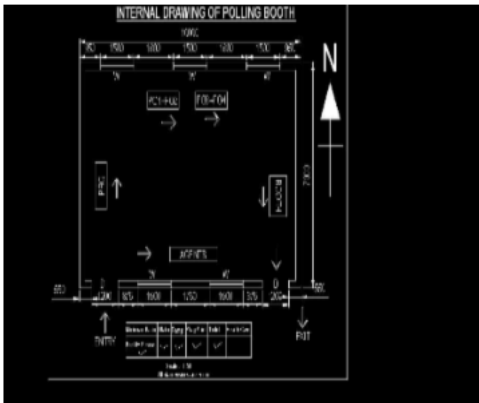

নির্বাচক নিবন্ধন আধিকারিকের স্বাক্ষর

Nazri Naksha

Google Map View

Polling Station Building Front View

Polling Station Front View

Cad View

Key MAP View

1 নাম : আলোমা বেগম স্বামীর নাম : সেখ মনিরুল ইসলাম বাবুর নাম : সেখ মনিরুল ইসলাম বাবুর নং : n0174 বয়স : 40 লিঙ্গ : মহিলা	ZNT1010560 ফটো উপলব্ধ	2 নাম : সেখ মনিরুল ইসলাম পিতার নাম : সেখ ফসিয়ার রহমান বাবুর নং : 175 বয়স : 39 লিঙ্গ : পুরুষ	ZNT0790600 ফটো উপলব্ধ	3 নাম : সেখ মুজিবুর রহমান পিতার নাম : সেখ ফসিয়ার রহমান বাবুর নং : n0174 বয়স : 57 লিঙ্গ : পুরুষ	WB/39/273/498567 ফটো উপলব্ধ
4 নাম : কামরুন নাহার বেগম স্বামীর নাম : আব্দুল আলিম সেখ বাবুর নং : n0174 বয়স : 57 লিঙ্গ : মহিলা	WB/39/273/498340 ফটো উপলব্ধ	5 নাম : নাজিরাবেগম সেখ স্বামীর নাম : মোজাফর রহমান সেখ বাবুর নং : n0174 বয়স : 44 লিঙ্গ : মহিলা	JJL1647981 ফটো উপলব্ধ	6 নাম : মোজাফর রহমান সেখ পিতার নাম : ফসিয়ার রহমান সেখ বাবুর নং : n0174 বয়স : 50 লিঙ্গ : পুরুষ	WB/39/273/498568 ফটো উপলব্ধ
7 নাম : রেহানা বেগম সেখ স্বামীর নাম : মতিয়ার রহমান সেখ বাবুর নং : n0174 বয়স : 46 লিঙ্গ : মহিলা	JJL2182079 ফটো উপলব্ধ	8 নাম : মতিয়ার রহমান সেখ পিতার নাম : ফসিয়ার রহমান সেখ বাবুর নং : n0174 বয়স : 59 লিঙ্গ : পুরুষ	WB/39/273/498569 ফটো উপলব্ধ	9 নাম : কাশিরা বেগম সেখ স্বামীর নাম : মসিয়াররহমান সেখ বাবুর নং : n0174 বয়স : 58 লিঙ্গ : মহিলা	JJL1647999 ফটো উপলব্ধ
10 নাম : সুইটি বেগম স্বামীর নাম : সেখ উয়াসউদ্দিন হোসেন বাবুর নং : n0169 বয়স : 33 লিঙ্গ : মহিলা	ZNT1069285 ফটো উপলব্ধ	11 নাম : আঞ্জেলিনা বেগম স্বামীর নাম : সেখ রামজান আলি বাবুর নং : n0169 বয়স : 33 লিঙ্গ : মহিলা	ZNT1069293 ফটো উপলব্ধ	12 নাম : সেখ জসীমুদ্দিন হোসেন পিতার নাম : সেখ আজহার হোসেন বাবুর নং : n0169 বয়স : 36 লিঙ্গ : পুরুষ	ZNT1069301 ফটো উপলব্ধ
13 নাম : সখিনা বিগম স্বামীর নাম : সেখ আজহার হোসেন বাবুর নং : n0169 বয়স : 67 লিঙ্গ : মহিলা	ZNT1676600 ফটো উপলব্ধ	14 নাম : সেখ মহম্মদ রায়হান পিতার নাম : সেখ মহম্মদ আহসান বাবুর নং : n0182 বয়স : 45 লিঙ্গ : পুরুষ	JJL1686245 ফটো উপলব্ধ	15 নাম : আবসারা বেগম সেখ স্বামীর নাম : মহম্মদ আহবাব সেখ বাবুর নং : n0183 বয়স : 69 লিঙ্গ : মহিলা	WB/39/273/498029 ফটো উপলব্ধ
16 নাম : সেখ আফাজ উদ্দিন পিতার নাম : সেখ আফতাব উদ্দিন বাবুর নং : n0183 বয়স : 30 লিঙ্গ : পুরুষ	ZNT1249341 ফটো উপলব্ধ	17 নাম : সেখ মহম্মদ কুররান পিতার নাম : সেখ মহম্মদ আহসান বাবুর নং : n0182 বয়স : 46 লিঙ্গ : পুরুষ	JJL1686187 ফটো উপলব্ধ	18 নাম : আফজালুলসেখ সেখ স্বামীর নাম : সেখ মহম্মদ আহসান বাবুর নং : n0182 বয়স : 63 লিঙ্গ : মহিলা	ZNT1647254 ফটো উপলব্ধ
19 নাম : সেখ মহম্মদ আহসান পিতার নাম : সেখ আব্দুল মতিফ বাবুর নং : n0182 বয়স : 68 লিঙ্গ : পুরুষ	ZNT1647171 ফটো উপলব্ধ	20 নাম : সেখ রিফ্ট হোসেন পিতার নাম : সেখ আসগর হোসেন বাবুর নং : n0171 বয়স : 28 লিঙ্গ : পুরুষ	ZNT1411065 ফটো উপলব্ধ	21 নাম : আবদুল্লা মিল্লা পিতার নাম : আব্দুল আলম মিল্লা বাবুর নং : n0177 বয়স : 35 লিঙ্গ : পুরুষ	JJL2677615 ফটো উপলব্ধ
22 নাম : হামিদাবেগম সেখ স্বামীর নাম : সেখ মুজিবুর রহমান বাবুর নং : n0174 বয়স : 45 লিঙ্গ : মহিলা	JJL2182137 ফটো উপলব্ধ	23 নাম : সেখ রমজান আলি পিতার নাম : আজহার হোসেন সেখ বাবুর নং : n0169 বয়স : 42 লিঙ্গ : পুরুষ	JJL2182152 ফটো উপলব্ধ	24 নাম : সোনেহার বেগম স্বামীর নাম : সিরাজুল চৌধুরী বাবুর নং : n0192 বয়স : 37 লিঙ্গ : মহিলা	ZNT0790386 ফটো উপলব্ধ
25 নাম : সেখ মহঃ সাঈদ পিতার নাম : সেখ মহঃ আসরফ বাবুর নং : n0180 বয়স : 29 লিঙ্গ : পুরুষ	ZNT1330901 ফটো উপলব্ধ	26 নাম : সেখ আব্দুল গৌতাম পিতার নাম : সেখ মহম্মদ আসরফ বাবুর নং : n0180 বয়স : 37 লিঙ্গ : পুরুষ	JJL2677631 ফটো উপলব্ধ	27 নাম : কামরুন্নাহার বেগম সেখ স্বামীর নাম : সেখ মহম্মদ আসরফ বাবুর নং : n0180 বয়স : 59 লিঙ্গ : মহিলা	ZNT1676386 ফটো উপলব্ধ
28 নাম : রুকিয়া খাতুন স্বামীর নাম : মঈনউদ্দিন হাজারী বাবুর নং : n0224 বয়স : 34 লিঙ্গ : মহিলা	ZNT0917914 ফটো উপলব্ধ	29 নাম : মীর হাসনেহার স্বামীর নাম : মীর মোসারফ হোসেন বাবুর নং : n0217 বয়স : 73 লিঙ্গ : মহিলা	JJL1625003 ফটো উপলব্ধ	30 নাম : পারভিন বেগম স্বামীর নাম : সেখ মহঃ আব্দুল বাবুর নং : n0214 বয়স : 42 লিঙ্গ : মহিলা	JJI2460202 ফটো উপলব্ধ