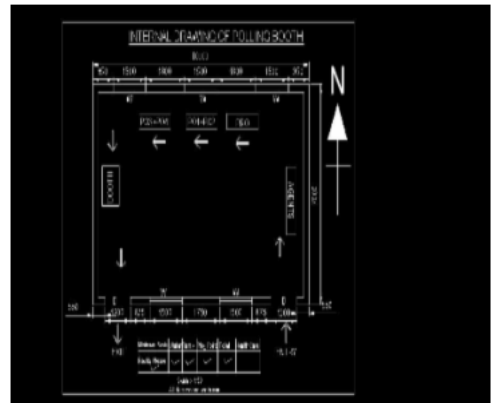

নির্বাচক নিবন্ধন আধিকারিকের স্বাক্ষর

Nazri Naksha

Google Map View

Polling Station Building Front View

Polling Station Front View

Cad View

Key MAP View

1 নাম : আলোমা বেগম স্বামীর নাম : সেখ মনিরুল ইসলাম বাবুর নাম : সেখ মনিরুল ইসলাম বাবুর নং : n0174 বয়স : 40 লিঙ্গ : মহিলা	ZNT1010560 ফটো উপলব্ধ	2 নাম : সেখ মনিরুল ইসলাম পিতার নাম : সেখ ফসিয়ার রহমান বাবুর নং : 175 বয়স : 39 লিঙ্গ : পুরুষ	ZNT0790600 ফটো উপলব্ধ	3 নাম : সেখ মুজিবুর রহমান পিতার নাম : সেখ ফসিয়ার রহমান বাবুর নং : n0174 বয়স : 57 লিঙ্গ : পুরুষ	WB/39/273/498567 ফটো উপলব্ধ
4 নাম : কামরুন নাহার বেগম স্বামীর নাম : আব্দুল আলিম সেখ বাবুর নং : n0174 বয়স : 57 লিঙ্গ : মহিলা	WB/39/273/498340 ফটো উপলব্ধ	5 নাম : নাজিরাবেগম সেখ স্বামীর নাম : মোজাফর রহমান সেখ বাবুর নং : n0174 বয়স : 44 লিঙ্গ : মহিলা	JJL1647981 ফটো উপলব্ধ	6 নাম : মোজাফর রহমান সেখ পিতার নাম : ফসিয়ার রহমান সেখ বাবুর নং : n0174 বয়স : 50 লিঙ্গ : পুরুষ	WB/39/273/498568 ফটো উপলব্ধ
7 নাম : রেহানা বেগম সেখ স্বামীর নাম : মতিয়ার রহমান সেখ বাবুর নং : n0174 বয়স : 46 লিঙ্গ : মহিলা	JJL2182079 ফটো উপলব্ধ	8 নাম : মতিয়ার রহমান সেখ পিতার নাম : ফসিয়ার রহমান সেখ বাবুর নং : n0174 বয়স : 59 লিঙ্গ : পুরুষ	WB/39/273/498569 ফটো উপলব্ধ	9 নাম : কাশিরা বেগম সেখ স্বামীর নাম : মসিয়াররহমান সেখ বাবুর নং : n0174 বয়স : 58 লিঙ্গ : মহিলা	JJL1647999 ফটো উপলব্ধ
10 নাম : সুইটি বেগম স্বামীর নাম : সেখ উয়াসউদ্দিন হোসেন বাবুর নং : n0169 বয়স : 33 লিঙ্গ : মহিলা	ZNT1069285 ফটো উপলব্ধ	11 নাম : আঞ্জেলিনা বেগম স্বামীর নাম : সেখ রামজান আলি বাবুর নং : n0169 বয়স : 33 লিঙ্গ : মহিলা	ZNT1069293 ফটো উপলব্ধ	12 নাম : সেখ জসীমুদ্দিন হোসেন পিতার নাম : সেখ আজহার হোসেন বাবুর নং : n0169 বয়স : 36 লিঙ্গ : পুরুষ	ZNT1069301 ফটো উপলব্ধ
13 নাম : সখিনা বিগম স্বামীর নাম : সেখ আজহার হোসেন বাবুর নং : n0169 বয়স : 67 লিঙ্গ : মহিলা	ZNT1676600 ফটো উপলব্ধ	14 নাম : সেখ মহম্মদ রায়হান পিতার নাম : সেখ মহম্মদ আহসান বাবুর নং : n0182 বয়স : 45 লিঙ্গ : পুরুষ	JJL1686245 ফটো উপলব্ধ	15 নাম : আবসারা বেগম সেখ স্বামীর নাম : মহম্মদ আহবাব সেখ বাবুর নং : n0183 বয়স : 69 লিঙ্গ : মহিলা	WB/39/273/498029 ফটো উপলব্ধ
16 নাম : সেখ আফাজ উদ্দিন পিতার নাম : সেখ আফতাব উদ্দিন বাবুর নং : n0183 বয়স : 30 লিঙ্গ : পুরুষ	ZNT1249341 ফটো উপলব্ধ	17 নাম : সেখ মহম্মদ কুররান পিতার নাম : সেখ মহম্মদ আহসান বাবুর নং : n0182 বয়স : 46 লিঙ্গ : পুরুষ	JJL1686187 ফটো উপলব্ধ	18 নাম : আফজালুলসেখ সেখ স্বামীর নাম : সেখ মহম্মদ আহসান বাবুর নং : n0182 বয়স : 63 লিঙ্গ : মহিলা	ZNT1647254 ফটো উপলব্ধ
19 নাম : সেখ মহম্মদ আহসান পিতার নাম : সেখ আব্দুল মতিফ বাবুর নং : n0182 বয়স : 68 লিঙ্গ : পুরুষ	ZNT1647171 ফটো উপলব্ধ	20 নাম : সেখ রিফ্ট হোসেন পিতার নাম : সেখ আসগর হোসেন বাবুর নং : n0171 বয়স : 28 লিঙ্গ : পুরুষ	ZNT1411065 ফটো উপলব্ধ	21 নাম : আবদুল্লা মিল্লা পিতার নাম : আব্দুল আলম মিল্লা বাবুর নং : n0177 বয়স : 35 লিঙ্গ : পুরুষ	JJL2677615 ফটো উপলব্ধ
22 নাম : হামিদাবেগম সেখ স্বামীর নাম : সেখ মুজিবুর রহমান বাবুর নং : n0174 বয়স : 45 লিঙ্গ : মহিলা	JJL2182137 ফটো উপলব্ধ	23 নাম : সেখ রমজান আলি পিতার নাম : আজহার হোসেন সেখ বাবুর নং : n0169 বয়স : 42 লিঙ্গ : পুরুষ	JJL2182152 ফটো উপলব্ধ	24 নাম : সোনেহার বেগম স্বামীর নাম : সিরাজুল চৌধুরী বাবুর নং : n0192 বয়স : 37 লিঙ্গ : মহিলা	ZNT0790386 ফটো উপলব্ধ
25 নাম : সেখ মহঃ সাঈদ পিতার নাম : সেখ মহঃ আসরফ বাবুর নং : n0180 বয়স : 29 লিঙ্গ : পুরুষ	ZNT1330901 ফটো উপলব্ধ	26 নাম : সেখ আব্দুল গৌতাম পিতার নাম : সেখ মহম্মদ আসরফ বাবুর নং : n0180 বয়স : 37 লিঙ্গ : পুরুষ	JJL2677631 ফটো উপলব্ধ	27 নাম : কামরুন্নাহার বেগম সেখ স্বামীর নাম : সেখ মহম্মদ আসরফ বাবুর নং : n0180 বয়স : 59 লিঙ্গ : মহিলা	ZNT1676386 ফটো উপলব্ধ
28 নাম : রুকিয়া খাতুন স্বামীর নাম : মঈনউদ্দিন হাজারী বাবুর নং : n0224 বয়স : 34 লিঙ্গ : মহিলা	ZNT0917914 ফটো উপলব্ধ	29 নাম : মীর হাসনেহার স্বামীর নাম : মীর মোসারফ হোসেন বাবুর নং : n0217 বয়স : 73 লিঙ্গ : মহিলা	JJL1625003 ফটো উপলব্ধ	30 নাম : পারভিন বেগম স্বামীর নাম : সেখ মহঃ আব্দুল বাবুর নং : n0214 বয়স : 42 লিঙ্গ : মহিলা	JJI2460202 ফটো উপলব্ধ