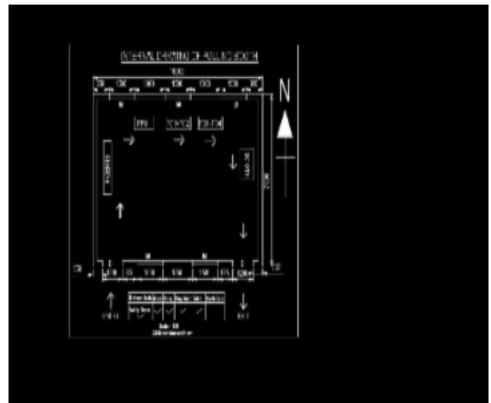

নির্বাচক নিবন্ধন আধিকারিকের স্বাক্ষর

Nazri Naksha

Google Map View

Polling Station Building Front View

Polling Station Front View

Cad View

Key MAP View

1 নাম : সেখ মহম্মাদ হোসেন পিতার নাম : সামেদ সেখ বাড়ির নং : n0153 বয়স : 62 লিঙ্গ : পুরুষ	ZNT1675842 ফটো উপলব্ধ	2 নাম : লায়লী বেগম সেখ স্বামীর নাম : মহম্মদ হোসেন সেখ বাড়ির নং : n0153 বয়স : 59 লিঙ্গ : মহিলা	WB/39/273/501096 ফটো উপলব্ধ	3 নাম : সেখ মহম্মাদ হোসেন পিতার নাম : সেখ মহম্মাদ হোসেন বাড়ির নং : n0153 বয়স : 36 লিঙ্গ : পুরুষ	ZNT0890368 ফটো উপলব্ধ
4 নাম : সেখ মহম্মাদ হোসেন পিতার নাম : সেখ মহম্মাদ হোসেন বাড়ির নং : n0153 বয়স : 31 লিঙ্গ : পুরুষ	ZNT1154624 ফটো উপলব্ধ	5 নাম : সেখ আব্দুল মকিম পিতার নাম : সেখ আব্দুল মালেক বাড়ির নং : n0160 বয়স : 46 লিঙ্গ : পুরুষ	WB/39/273/501451 ফটো উপলব্ধ	6 নাম : মনোয়ারা বেগম সেখ স্বামীর নাম : সেখ আব্দুল মকিম সেখ বাড়ির নং : n0160 বয়স : 43 লিঙ্গ : মহিলা	JJL1686070 ফটো উপলব্ধ
7 নাম : সেখ জিয়াবুল আলি পিতার নাম : সেখ আমির আলি বাড়ির নং : n0163 বয়স : 33 লিঙ্গ : পুরুষ	ZNT1154806 ফটো উপলব্ধ	8 নাম : সেখ রেজাউল আলি পিতার নাম : সেখ আমির আলি বাড়ির নং : n0163 বয়স : 32 লিঙ্গ : পুরুষ	ZNT1154814 ফটো উপলব্ধ	9 নাম : মুন্সি সৈয়দ পিতার নাম : মুন্সি আবুল কাইম বাড়ির নং : n0168 বয়স : 68 লিঙ্গ : পুরুষ	WB/39/273/501318 ফটো উপলব্ধ
10 নাম : সাবির হাজারী পিতার নাম : সওকত হাজারী বাড়ির নং : n0167 বয়স : 29 লিঙ্গ : পুরুষ	ZNT1331057 ফটো উপলব্ধ	11 নাম : আসমাতারা খাতুন স্বামীর নাম : আসমাস হোসেন চৌধুরী বাড়ির নং : n0175 বয়স : 54 লিঙ্গ : মহিলা	WB/39/273/501064 ফটো উপলব্ধ	12 নাম : স্বামীমা আসমান পিতার নাম : সেখ মকবুল হোসেন বাড়ির নং : n0138 বয়স : 48 লিঙ্গ : মহিলা	JJL1685973 ফটো উপলব্ধ
13 নাম : সেখ সমীর পিতার নাম : সেখ এনামুল বাড়ির নং : n0141 বয়স : 60 লিঙ্গ : পুরুষ	WB/39/273/501455 ফটো উপলব্ধ	14 নাম : সেখ আমেনা স্বামীর নাম : সেখ সমীর বাড়ির নং : n0141 বয়স : 55 লিঙ্গ : মহিলা	JJL0813477 ফটো উপলব্ধ	15 নাম : রেজিনা বেগম স্বামীর নাম : সেখ বদরে আলম বাড়ির নং : n0149 বয়স : 37 লিঙ্গ : মহিলা	AYC1346220 ফটো উপলব্ধ
16 নাম : সেখ সামসুননহার স্বামীর নাম : সেখ আনিসুর বাড়ির নং : n0149 বয়স : 36 লিঙ্গ : মহিলা	ZNT1154665 ফটো উপলব্ধ	17 নাম : হাসিবুল রহমান সেখ পিতার নাম : উজির আলি সেখ বাড়ির নং : n0149 বয়স : 36 লিঙ্গ : পুরুষ	JJL2677714 ফটো উপলব্ধ	18 নাম : সেখ আনিসুর পিতার নাম : সেখ উজির আলি বাড়ির নং : n0149 বয়স : 31 লিঙ্গ : পুরুষ	ZNT1249754 ফটো উপলব্ধ
19 নাম : কুঞ্চা কুণ্ড স্বামীর নাম : অমরেন্দ্র নাথ কুণ্ড বাড়ির নং : n0007 বয়স : 63 লিঙ্গ : মহিলা	ZNT1645795 ফটো উপলব্ধ	20 নাম : মল্লিক মহঃ ফারুক পিতার নাম : মহঃ আমির মল্লিক বাড়ির নং : n0185 বয়স : 57 লিঙ্গ : পুরুষ	JJL2444065 ফটো উপলব্ধ	21 নাম : আব্দুল সামন হাজারী পিতার নাম : আব্দুল মাল্লাফ হাজারী বাড়ির নং : n0168 বয়স : 50 লিঙ্গ : পুরুষ	ZNT0890392 ফটো উপলব্ধ
22 নাম : মিলি মণ্ডল স্বামীর নাম : কোশিক মণ্ডল বাড়ির নং : n0069 বয়স : 42 লিঙ্গ : মহিলা	JJL2677896 ফটো উপলব্ধ	23 নাম : সাহানারা বেগম সেখ স্বামীর নাম : সাইফুল সেখ বাড়ির নং : n0173 বয়স : 53 লিঙ্গ : মহিলা	JJL2444362 ফটো উপলব্ধ	24 নাম : সেখ মুন্সি আব্দুল পিতার নাম : সেখ মাহিম আব্দুল বাড়ির নং : n0140 বয়স : 27 লিঙ্গ : পুরুষ	ZNT1476563 ফটো উপলব্ধ
25 নাম : তুনা নন্দী স্বামীর নাম : সুপ্রিয় নন্দী বাড়ির নং : n0065 বয়স : 32 লিঙ্গ : মহিলা	ZNT1153691 ফটো উপলব্ধ	26 নাম : পূর্ণিমা মন্ডল স্বামীর নাম : রাজিব মন্ডল বাড়ির নং : n0061 বয়স : 27 লিঙ্গ : মহিলা	ZNT1500107 ফটো উপলব্ধ	27 নাম : সেখ মহম্মাদ হাসিম পিতার নাম : সেখ হায়দার আলি বাড়ির নং : n0146 বয়স : 53 লিঙ্গ : পুরুষ	ZNT1651264 ফটো উপলব্ধ
28 নাম : সাহিনা বেগম প্রাধি স্বামীর নাম : সেখ মহম্মাদ হাসিম বাড়ির নং : n0148 বয়স : 51 লিঙ্গ : মহিলা	ZNT1675826 ফটো উপলব্ধ	29 নাম : সেখ সাইফুল পিতার নাম : সেখ এনামুল হক বাড়ির নং : n0165 বয়স : 50 লিঙ্গ : পুরুষ	ZNT1676071 ফটো উপলব্ধ	30 নাম : সাবিনা বেগম স্বামীর নাম : সেখ সাইফুল বাড়ির নং : n0165 বয়স : 43 লিঙ্গ : মহিলা	JJL2444248 ফটো উপলব্ধ