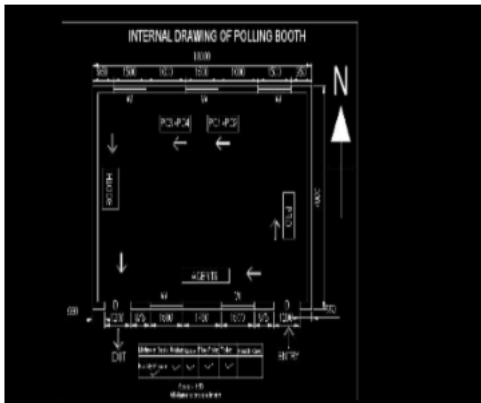

নির্বাচক নিবন্ধন আধিকারিকের স্বাক্ষর

Nazri Naksha

Google Map View

Polling Station Building Front View

Polling Station Front View

Cad View

Key MAP View

1 নাম : সেখ মহম্মাদ হোসেন পিতার নাম : সামেদ সেখ বাড়ির নং : n0153 বয়স : 62 লিঙ্গ : পুরুষ	ZNT1675842 ফটো উপলব্ধ	2 নাম : লায়লী বেগম সেখ স্বামীর নাম : মহম্মদ হোসেন সেখ বাড়ির নং : n0153 বয়স : 59 লিঙ্গ : মহিলা	WB/39/273/501096 ফটো উপলব্ধ	3 নাম : সেখ মহম্মাদ হোসেন পিতার নাম : সেখ মহম্মাদ হোসেন বাড়ির নং : n0153 বয়স : 36 লিঙ্গ : পুরুষ	ZNT0890368 ফটো উপলব্ধ
4 নাম : সেখ মহম্মাদ হোসেন পিতার নাম : সেখ মহম্মাদ হোসেন বাড়ির নং : n0153 বয়স : 31 লিঙ্গ : পুরুষ	ZNT1154624 ফটো উপলব্ধ	5 নাম : সেখ আব্দুল মকিম পিতার নাম : সেখ আব্দুল মালেক বাড়ির নং : n0160 বয়স : 46 লিঙ্গ : পুরুষ	WB/39/273/501451 ফটো উপলব্ধ	6 নাম : মনোয়ারা বেগম সেখ স্বামীর নাম : সেখ আব্দুল মকিম সেখ বাড়ির নং : n0160 বয়স : 43 লিঙ্গ : মহিলা	JJL1686070 ফটো উপলব্ধ
7 নাম : সেখ জিয়াবুল আলি পিতার নাম : সেখ আমির আলি বাড়ির নং : n0163 বয়স : 33 লিঙ্গ : পুরুষ	ZNT1154806 ফটো উপলব্ধ	8 নাম : সেখ রেজাউল আলি পিতার নাম : সেখ আমির আলি বাড়ির নং : n0163 বয়স : 32 লিঙ্গ : পুরুষ	ZNT1154814 ফটো উপলব্ধ	9 নাম : মুন্সি সৈয়দ পিতার নাম : মুন্সি আবুল কাইম বাড়ির নং : n0168 বয়স : 68 লিঙ্গ : পুরুষ	WB/39/273/501318 ফটো উপলব্ধ
10 নাম : সাবির হাজারী পিতার নাম : সওকত হাজারী বাড়ির নং : n0167 বয়স : 29 লিঙ্গ : পুরুষ	ZNT1331057 ফটো উপলব্ধ	11 নাম : আসমাতারা খাতুন স্বামীর নাম : আসমাস হোসেন চৌধুরী বাড়ির নং : n0175 বয়স : 54 লিঙ্গ : মহিলা	WB/39/273/501064 ফটো উপলব্ধ	12 নাম : স্বামীমা আসমান পিতার নাম : সেখ মকবুল হোসেন বাড়ির নং : n0138 বয়স : 48 লিঙ্গ : মহিলা	JJL1685973 ফটো উপলব্ধ
13 নাম : সেখ সমীর পিতার নাম : সেখ এনামুল বাড়ির নং : n0141 বয়স : 60 লিঙ্গ : পুরুষ	WB/39/273/501455 ফটো উপলব্ধ	14 নাম : সেখ আমেনা স্বামীর নাম : সেখ সমীর বাড়ির নং : n0141 বয়স : 55 লিঙ্গ : মহিলা	JJL0813477 ফটো উপলব্ধ	15 নাম : রেজিনা বেগম স্বামীর নাম : সেখ বদরে আলম বাড়ির নং : n0149 বয়স : 37 লিঙ্গ : মহিলা	AYC1346220 ফটো উপলব্ধ
16 নাম : সেখ সামসুননহার স্বামীর নাম : সেখ আনিসুর বাড়ির নং : n0149 বয়স : 36 লিঙ্গ : মহিলা	ZNT1154665 ফটো উপলব্ধ	17 নাম : হাসিবুল রহমান সেখ পিতার নাম : উজির আলি সেখ বাড়ির নং : n0149 বয়স : 36 লিঙ্গ : পুরুষ	JJL2677714 ফটো উপলব্ধ	18 নাম : সেখ আনিসুর পিতার নাম : সেখ উজির আলি বাড়ির নং : n0149 বয়স : 31 লিঙ্গ : পুরুষ	ZNT1249754 ফটো উপলব্ধ
19 নাম : কুঞ্চা কুণ্ড স্বামীর নাম : অমরেন্দ্র নাথ কুণ্ড বাড়ির নং : n0007 বয়স : 63 লিঙ্গ : মহিলা	ZNT1645795 ফটো উপলব্ধ	20 নাম : মল্লিক মহঃ ফারুক পিতার নাম : মহঃ আমির মল্লিক বাড়ির নং : n0185 বয়স : 57 লিঙ্গ : পুরুষ	JJL2444065 ফটো উপলব্ধ	21 নাম : আব্দুল সামন হাজারী পিতার নাম : আব্দুল মাল্লাফ হাজারী বাড়ির নং : n0168 বয়স : 50 লিঙ্গ : পুরুষ	ZNT0890392 ফটো উপলব্ধ
22 নাম : মিলি মণ্ডল স্বামীর নাম : কোশিক মণ্ডল বাড়ির নং : n0069 বয়স : 42 লিঙ্গ : মহিলা	JJL2677896 ফটো উপলব্ধ	23 নাম : সাহানারা বেগম সেখ স্বামীর নাম : সাইফুল সেখ বাড়ির নং : n0173 বয়স : 53 লিঙ্গ : মহিলা	JJL2444362 ফটো উপলব্ধ	24 নাম : সেখ মুন্সি আব্দুল পিতার নাম : সেখ মাহিম আব্দুল বাড়ির নং : n0140 বয়স : 27 লিঙ্গ : পুরুষ	ZNT1476563 ফটো উপলব্ধ
25 নাম : তুনা নন্দী স্বামীর নাম : সুপ্রিয় নন্দী বাড়ির নং : n0065 বয়স : 32 লিঙ্গ : মহিলা	ZNT1153691 ফটো উপলব্ধ	26 নাম : পূর্ণিমা মন্ডল স্বামীর নাম : রাজিব মন্ডল বাড়ির নং : n0061 বয়স : 27 লিঙ্গ : মহিলা	ZNT1500107 ফটো উপলব্ধ	27 নাম : সেখ মহম্মাদ হাসিম পিতার নাম : সেখ হায়দার আলি বাড়ির নং : n0146 বয়স : 53 লিঙ্গ : পুরুষ	ZNT1651264 ফটো উপলব্ধ
28 নাম : সাহিনা বেগম প্রাধি স্বামীর নাম : সেখ মহম্মাদ হাসিম বাড়ির নং : n0148 বয়স : 51 লিঙ্গ : মহিলা	ZNT1675826 ফটো উপলব্ধ	29 নাম : সেখ সাইফুল পিতার নাম : সেখ এনামুল হক বাড়ির নং : n0165 বয়স : 50 লিঙ্গ : পুরুষ	ZNT1676071 ফটো উপলব্ধ	30 নাম : সাবিনা বেগম স্বামীর নাম : সেখ সাইফুল বাড়ির নং : n0165 বয়স : 43 লিঙ্গ : মহিলা	JJL2444248 ফটো উপলব্ধ