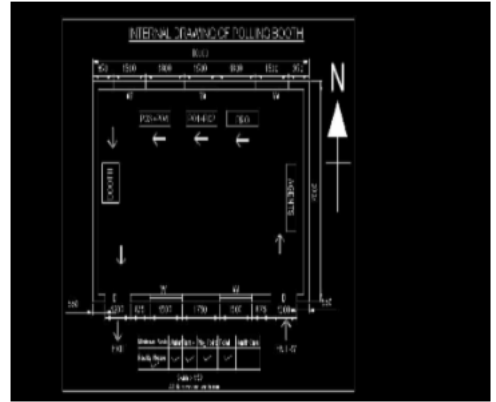

নির্বাচক নিবন্ধন আধিকারিকের স্বাক্ষর

Nazri Naksha

Google Map View

Polling Station Building Front View

Polling Station Front View

Cad View

Key MAP View

1 নাম : সেলিনা বেগম স্বামীর নাম: সেখ মহ. সেলিম বাড়ির নং : n0083 বয়স : 73 লিঙ্গ : মহিলা	ZNT1645225	ফটো উপলব্ধ	2 নাম : রেহেনা বেগম স্বামীর নাম: সেখ আজাদ বাদশা বাড়ির নং : n0103 বয়স : 33 লিঙ্গ : মহিলা	ZNT1155118	ফটো উপলব্ধ	3 নাম : বাসেরা বেগম স্বামীর নাম: আলম সেখ বাড়ির নং : n0103 বয়স : 59 লিঙ্গ : মহিলা	WB/39/273/495029	ফটো উপলব্ধ
4 নাম : আলম সেখ পিতার নাম: ইদ্রিস সেখ বাড়ির নং : n0103 বয়স : 65 লিঙ্গ : পুরুষ	JJL1647684	ফটো উপলব্ধ	5 নাম : আফরোজা খাতুন পিতার নাম: সেখ মহাম্মদ ইয়াসিন বাড়ির নং : n0084 বয়স : 36 লিঙ্গ : মহিলা	ZNT0890608	ফটো উপলব্ধ	6 নাম : সেখ মহাম্মদ ইয়াতয়াজ পিতার নাম: সেখ মহাম্মদ ইয়াসিন বাড়ির নং : n0084 বয়স : 37 লিঙ্গ : পুরুষ	ZNT1155035	ফটো উপলব্ধ
7 নাম : বর্না ঘোষ স্বামীর নাম: রামানুজ ঘোষ বাড়ির নং : n0005 বয়স : 49 লিঙ্গ : মহিলা	ZNT0790899	ফটো উপলব্ধ	8 নাম : রামানুজ ঘোষ পিতার নাম: রনজিত ঘোষ বাড়ির নং : n0005 বয়স : 53 লিঙ্গ : পুরুষ	ZNT1675628	ফটো উপলব্ধ	9 নাম : তীর্থ প্রসাদ ঘোষ পিতার নাম: রনজিত ঘোষ বাড়ির নং : n0005 বয়স : 65 লিঙ্গ : পুরুষ	ZNT1675388	ফটো উপলব্ধ
10 নাম : চিত্রা কুন্ডু স্বামীর নাম: তরুণ কুন্ডু বাড়ির নং : n0008 বয়স : 36 লিঙ্গ : মহিলা	ZNT0890475	ফটো উপলব্ধ	11 নাম : তরুণ কুন্ডু পিতার নাম: বক্রেশ্বর কুন্ডু বাড়ির নং : n0008 বয়স : 38 লিঙ্গ : পুরুষ	JJL2677268	ফটো উপলব্ধ	12 নাম : মমতা কুন্ডু স্বামীর নাম: বক্রেশ্বর কুন্ডু বাড়ির নং : n0008 বয়স : 58 লিঙ্গ : মহিলা	ZNT1675511	ফটো উপলব্ধ
13 নাম : বক্রেশ্বর কুন্ডু পিতার নাম: শশধর কুন্ডু বাড়ির নং : n0008 বয়স : 66 লিঙ্গ : পুরুষ	ZNT1675529	ফটো উপলব্ধ	14 নাম : সালমা বেগম স্বামীর নাম: সেখ. মহ. গোলাম মোস্তাফা বাড়ির নং : n0249 বয়স : 57 লিঙ্গ : মহিলা	WB/39/273/495093	ফটো উপলব্ধ	15 নাম : সেখ মহঃ গোলাম মোস্তাফা পিতার নাম: সেখ মহঃ সালাহ বাড়ির নং : n0249 বয়স : 62 লিঙ্গ : পুরুষ	JJL0800474	ফটো উপলব্ধ
16 নাম : সাবিনা বেগম স্বামীর নাম: সেখ ইনতাজ বাড়ির নং : n0128 বয়স : 37 লিঙ্গ : মহিলা	ZNT1010792	ফটো উপলব্ধ	17 নাম : সেখ আব্দুল্লা পিতার নাম: সেখ মহঃ গোলাম মোস্তাফা বাড়ির নং : এন0088 বয়স : 34 লিঙ্গ : পুরুষ	ZNT1010883	ফটো উপলব্ধ	18 নাম : সেখ আব্দুর রহিম পিতার নাম: সেখ মহঃ গোলাম মোস্তাফা বাড়ির নং : এন0088 বয়স : 34 লিঙ্গ : পুরুষ	ZNT1010784	ফটো উপলব্ধ
19 নাম : সাবানা খাতুন পিতার নাম: সেখ মহঃ গোলাম মোস্তাফা বাড়ির নং : n0083 বয়স : 40 লিঙ্গ : মহিলা	JJL2520401	ফটো উপলব্ধ	20 নাম : সায়রা খাতুন স্বামীর নাম: সেখ মনোয়ার আলি বাড়ির নং : n0003 বয়স : 76 লিঙ্গ : মহিলা	ZNT1675586	ফটো উপলব্ধ	21 নাম : সেখ কায়েম আলি পিতার নাম: সেখ মনোয়ার আলি বাড়ির নং : n0003 বয়স : 43 লিঙ্গ : পুরুষ	JJL1763754	ফটো উপলব্ধ
22 নাম : সেখ সাহাদ আলি পিতার নাম: সেখ মনোয়ার আলি বাড়ির নং : n0003 বয়স : 42 লিঙ্গ : পুরুষ	JJL2181618	ফটো উপলব্ধ	23 নাম : হাজেরা খাতুন পিতার নাম: সেখ মহঃ সেলিম বাড়ির নং : n0083 বয়স : 45 লিঙ্গ : মহিলা	JJL1648054	ফটো উপলব্ধ	24 নাম : কৃষ্ণ পরিস্কীত পিতার নাম: রতন চন্দ্র পরিস্কীত বাড়ির নং : n0035 বয়স : 39 লিঙ্গ : পুরুষ	ZNT1010891	ফটো উপলব্ধ
25 নাম : শিউলি পরিস্কীত স্বামীর নাম: কৃষ্ণ পরিস্কীত বাড়ির নং : n0035 বয়স : 33 লিঙ্গ : মহিলা	ZNT1331297	ফটো উপলব্ধ	26 নাম : বিমলা পরিস্কীত স্বামীর নাম: সুকুমার পরিস্কীত বাড়ির নং : n0035 বয়স : 32 লিঙ্গ : মহিলা	ZNT1250166	ফটো উপলব্ধ	27 নাম : টুঙ্গা পরিস্কীত স্বামীর নাম: কুমারেশ পরিস্কীত বাড়ির নং : n0036 বয়স : 35 লিঙ্গ : মহিলা	ZNT1069525	ফটো উপলব্ধ
28 নাম : সেখ মফিজুর রহমান পিতার নাম: সেখ হাসান আলি বাড়ির নং : এন0000 বয়স : 25 লিঙ্গ : পুরুষ	ZNT1589274	ফটো উপলব্ধ	29 নাম : আকাশ ঘোষ পিতার নাম: তীর্থ প্রসাদ ঘোষ বাড়ির নং : এন0000 বয়স : 25 লিঙ্গ : পুরুষ	ZNT1589365	ফটো উপলব্ধ	30 নাম : নার্গিস বেগম স্বামীর নাম: সেখ মনিরুল্লা আলি বাড়ির নং : এন0000 বয়স : 31 লিঙ্গ : মহিলা	ZNT1635382	ফটো উপলব্ধ