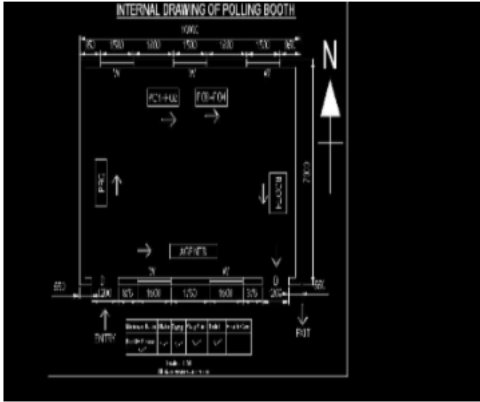

নির্বাচক নিবন্ধন আধিকারিকের স্বাক্ষর

Nazri Naksha

Google Map View

Polling Station Building Front View

Polling Station Front View

Cad View

Key MAP View

1 নাম : সেলিনা বেগম স্বামীর নাম: সেখ মহ. সেলিম বাড়ির নং : n0083 বয়স : 73 লিঙ্গ : মহিলা	ZNT1645225	ফটো উপলব্ধ	2 নাম : রেহেনা বেগম স্বামীর নাম: সেখ আজাদ বাদশা বাড়ির নং : n0103 বয়স : 33 লিঙ্গ : মহিলা	ZNT1155118	ফটো উপলব্ধ	3 নাম : বাসেরা বেগম স্বামীর নাম: আলম সেখ বাড়ির নং : n0103 বয়স : 59 লিঙ্গ : মহিলা	WB/39/273/495029	ফটো উপলব্ধ
4 নাম : আলম সেখ পিতার নাম: ইদ্রিস সেখ বাড়ির নং : n0103 বয়স : 65 লিঙ্গ : পুরুষ	JJL1647684	ফটো উপলব্ধ	5 নাম : আফরোজা খাতুন পিতার নাম: সেখ মহাম্মদ ইয়াসিন বাড়ির নং : n0084 বয়স : 36 লিঙ্গ : মহিলা	ZNT0890608	ফটো উপলব্ধ	6 নাম : সেখ মহাম্মদ ইয়াতয়াজ পিতার নাম: সেখ মহাম্মদ ইয়াসিন বাড়ির নং : n0084 বয়স : 37 লিঙ্গ : পুরুষ	ZNT1155035	ফটো উপলব্ধ
7 নাম : বর্না ঘোষ স্বামীর নাম: রামানুজ ঘোষ বাড়ির নং : n0005 বয়স : 49 লিঙ্গ : মহিলা	ZNT0790899	ফটো উপলব্ধ	8 নাম : রামানুজ ঘোষ পিতার নাম: রনজিত ঘোষ বাড়ির নং : n0005 বয়স : 53 লিঙ্গ : পুরুষ	ZNT1675628	ফটো উপলব্ধ	9 নাম : তীর্থ প্রসাদ ঘোষ পিতার নাম: রনজিত ঘোষ বাড়ির নং : n0005 বয়স : 65 লিঙ্গ : পুরুষ	ZNT1675388	ফটো উপলব্ধ
10 নাম : চিত্রা কুন্ডু স্বামীর নাম: তরুণ কুন্ডু বাড়ির নং : n0008 বয়স : 36 লিঙ্গ : মহিলা	ZNT0890475	ফটো উপলব্ধ	11 নাম : তরুণ কুন্ডু পিতার নাম: বক্রেশ্বর কুন্ডু বাড়ির নং : n0008 বয়স : 38 লিঙ্গ : পুরুষ	JJL2677268	ফটো উপলব্ধ	12 নাম : মমতা কুন্ডু স্বামীর নাম: বক্রেশ্বর কুন্ডু বাড়ির নং : n0008 বয়স : 58 লিঙ্গ : মহিলা	ZNT1675511	ফটো উপলব্ধ
13 নাম : বক্রেশ্বর কুন্ডু পিতার নাম: শশধর কুন্ডু বাড়ির নং : n0008 বয়স : 66 লিঙ্গ : পুরুষ	ZNT1675529	ফটো উপলব্ধ	14 নাম : সালমা বেগম স্বামীর নাম: সেখ. মহ. গোলাম মোস্তাফা বাড়ির নং : n0249 বয়স : 57 লিঙ্গ : মহিলা	WB/39/273/495093	ফটো উপলব্ধ	15 নাম : সেখ মহঃ গোলাম মোস্তাফা পিতার নাম: সেখ মহঃ সালাহ বাড়ির নং : n0249 বয়স : 62 লিঙ্গ : পুরুষ	JJL0800474	ফটো উপলব্ধ
16 নাম : সাবিনা বেগম স্বামীর নাম: সেখ ইনতাজ বাড়ির নং : n0128 বয়স : 37 লিঙ্গ : মহিলা	ZNT1010792	ফটো উপলব্ধ	17 নাম : সেখ আব্দুল্লা পিতার নাম: সেখ মহঃ গোলাম মোস্তাফা বাড়ির নং : এন0088 বয়স : 34 লিঙ্গ : পুরুষ	ZNT1010883	ফটো উপলব্ধ	18 নাম : সেখ আব্দুর রহিম পিতার নাম: সেখ মহঃ গোলাম মোস্তাফা বাড়ির নং : এন0088 বয়স : 34 লিঙ্গ : পুরুষ	ZNT1010784	ফটো উপলব্ধ
19 নাম : সাবানা খাতুন পিতার নাম: সেখ মহঃ গোলাম মোস্তাফা বাড়ির নং : n0083 বয়স : 40 লিঙ্গ : মহিলা	JJL2520401	ফটো উপলব্ধ	20 নাম : সায়রা খাতুন স্বামীর নাম: সেখ মনোয়ার আলি বাড়ির নং : n0003 বয়স : 76 লিঙ্গ : মহিলা	ZNT1675586	ফটো উপলব্ধ	21 নাম : সেখ কায়েম আলি পিতার নাম: সেখ মনোয়ার আলি বাড়ির নং : n0003 বয়স : 43 লিঙ্গ : পুরুষ	JJL1763754	ফটো উপলব্ধ
22 নাম : সেখ সাহাদ আলি পিতার নাম: সেখ মনোয়ার আলি বাড়ির নং : n0003 বয়স : 42 লিঙ্গ : পুরুষ	JJL2181618	ফটো উপলব্ধ	23 নাম : হাজেরা খাতুন পিতার নাম: সেখ মহঃ সেলিম বাড়ির নং : n0083 বয়স : 45 লিঙ্গ : মহিলা	JJL1648054	ফটো উপলব্ধ	24 নাম : কৃষ্ণ পরিস্কীত পিতার নাম: রতন চন্দ্র পরিস্কীত বাড়ির নং : n0035 বয়স : 39 লিঙ্গ : পুরুষ	ZNT1010891	ফটো উপলব্ধ
25 নাম : শিউলি পরিস্কীত স্বামীর নাম: কৃষ্ণ পরিস্কীত বাড়ির নং : n0035 বয়স : 33 লিঙ্গ : মহিলা	ZNT1331297	ফটো উপলব্ধ	26 নাম : বিমলা পরিস্কীত স্বামীর নাম: সুকুমার পরিস্কীত বাড়ির নং : n0035 বয়স : 32 লিঙ্গ : মহিলা	ZNT1250166	ফটো উপলব্ধ	27 নাম : টুঙ্গা পরিস্কীত স্বামীর নাম: কুমারেশ পরিস্কীত বাড়ির নং : n0036 বয়স : 35 লিঙ্গ : মহিলা	ZNT1069525	ফটো উপলব্ধ
28 নাম : সেখ মফিজুর রহমান পিতার নাম: সেখ হাসান আলি বাড়ির নং : এন0000 বয়স : 25 লিঙ্গ : পুরুষ	ZNT1589274	ফটো উপলব্ধ	29 নাম : আকাশ ঘোষ পিতার নাম: তীর্থ প্রসাদ ঘোষ বাড়ির নং : এন0000 বয়স : 25 লিঙ্গ : পুরুষ	ZNT1589365	ফটো উপলব্ধ	30 নাম : নার্গিস বেগম স্বামীর নাম: সেখ মনিরুল্লা আলি বাড়ির নং : এন0000 বয়স : 31 লিঙ্গ : মহিলা	ZNT1635382	ফটো উপলব্ধ