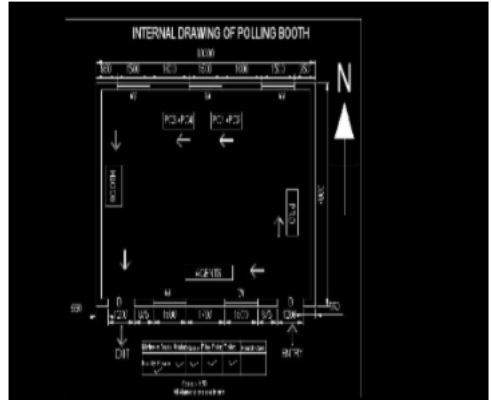

নির্বাচক নিবন্ধন আধিকারিকের স্বাক্ষর

Nazri Naksha

Google Map View

Polling Station Building Front View

Polling Station Front View

Cad View

Key MAP View

1 নাম : রাজকুমার নন্দী পিতার নাম: মহাদেব নন্দী বাড়ির নং : n0190 বয়স : 53 লিঙ্গ : পুরুষ	JJL0019364 ফটো উপলব্ধ	2 নাম : সোমনাথ কাইতি পিতার নাম: অরবিন্দ কাইতি বাড়ির নং : n0190 বয়স : 35 লিঙ্গ : পুরুষ	ZNT0892497 ফটো উপলব্ধ	3 নাম : অরবিন্দ কাইতি পিতার নাম: স্বর্গীয় বলাই চন্দ্র কাইতি বাড়ির নং : n0000 বয়স : 63 লিঙ্গ : পুরুষ	ZNT1647957 ফটো উপলব্ধ
4 নাম : কোয়েলী মন্ডল কাইতি স্বামীর নাম: সোমনাথ কাইতি বাড়ির নং : N0190 বয়স : 29 লিঙ্গ : মহিলা	ZNT1734243 ফটো উপলব্ধ	5 নাম : মধুমিতা কাইতি স্বামীর নাম: অরবিন্দ কাইতি বাড়ির নং : n0000 বয়স : 58 লিঙ্গ : মহিলা	ZNT1650340 ফটো উপলব্ধ	6 নাম : সঞ্জু কুন্ড পিতার নাম: নিত্যানন্দ কুন্ড বাড়ির নং : n0026 বয়স : 35 লিঙ্গ : পুরুষ	ZNT0891994 ফটো উপলব্ধ
7 নাম : স্বরূপ কুন্ড পিতার নাম: সনাতন কুন্ড বাড়ির নং : n0035 বয়স : 29 লিঙ্গ : পুরুষ	ZNT1332113 ফটো উপলব্ধ	8 নাম : সুমিত্রা কুন্ড স্বামীর নাম: ভক্তরাম কুন্ড বাড়ির নং : n0035 বয়স : 53 লিঙ্গ : মহিলা	JJL1644053 ফটো উপলব্ধ	9 নাম : সনাতন কুন্ড পিতার নাম: বাসুদেব কুন্ড বাড়ির নং : n0035 বয়স : 54 লিঙ্গ : পুরুষ	JJL1644848 ফটো উপলব্ধ
10 নাম : অশান্ত কুন্ড পিতার নাম: নকুল চন্দ্র কুন্ড বাড়ির নং : n0133 বয়স : 54 লিঙ্গ : পুরুষ	JJL1644897 ফটো উপলব্ধ	11 নাম : সৌমেন কুন্ড পিতার নাম: অনিল কুন্ড বাড়ির নং : n0033 বয়স : 52 লিঙ্গ : পুরুষ	JJL1644921 ফটো উপলব্ধ	12 নাম : শ্রীমন্ত কুন্ড পিতার নাম: মদন কুন্ড বাড়ির নং : n0038 বয়স : 42 লিঙ্গ : পুরুষ	JJL1690775 ফটো উপলব্ধ
13 নাম : অনুপ কুণ্ড পিতার নাম: অসিত কুণ্ড বাড়ির নং : n0036 বয়স : 39 লিঙ্গ : পুরুষ	JJL2437051 ফটো উপলব্ধ	14 নাম : নিত্যানন্দ কুন্ড পিতার নাম: মুক্তরাম কুন্ড বাড়ির নং : n0026 বয়স : 59 লিঙ্গ : পুরুষ	JJL1640671 ফটো উপলব্ধ	15 নাম : সমর কুন্ড পিতার নাম: রামানন্দ কুন্ড বাড়ির নং : n0019 বয়স : 43 লিঙ্গ : পুরুষ	JJL1690668 ফটো উপলব্ধ
16 নাম : চন্ডীচরন কুন্ড পিতার নাম: মহানন্দ কুন্ড বাড়ির নং : n0021 বয়স : 49 লিঙ্গ : পুরুষ	JJL1641422 ফটো উপলব্ধ	17 নাম : সুমিত্রা কুন্ড স্বামীর নাম: নিত্যানন্দ কুন্ড বাড়ির নং : n0026 বয়স : 55 লিঙ্গ : মহিলা	JJL1640101 ফটো উপলব্ধ	18 নাম : অজিত কুন্ড পিতার নাম: সতীশ কুন্ড বাড়ির নং : n0022 বয়স : 93 লিঙ্গ : পুরুষ	JJL1641711 ফটো উপলব্ধ
19 নাম : অর্পন কুন্ড পিতার নাম: শঙ্কর কুন্ড বাড়ির নং : n0020 বয়স : 26 লিঙ্গ : পুরুষ	ZNT1569631 ফটো উপলব্ধ	20 নাম : অমল কুমার কুন্ড পিতার নাম: অজিত কুন্ড বাড়ির নং : n0022 বয়স : 56 লিঙ্গ : পুরুষ	JJL1639517 ফটো উপলব্ধ	21 নাম : শেফালী কুন্ড স্বামীর নাম: অরুণ কুমার কুন্ড বাড়ির নং : n0211 বয়স : 52 লিঙ্গ : মহিলা	JJL2433563 ফটো উপলব্ধ
22 নাম : মধুমিতা কুন্ড স্বামীর নাম: অমল কুমার কুন্ড বাড়ির নং : n0022 বয়স : 50 লিঙ্গ : মহিলা	JJL1640424 ফটো উপলব্ধ	23 নাম : রাকেশ কুন্ড পিতার নাম: গৌরাজ কুন্ড বাড়ির নং : এন০০২৫ বয়স : 22 লিঙ্গ : পুরুষ	ZNT1902006 ফটো উপলব্ধ	24 নাম : অর্পণ কন্ড পিতার নাম: অশান্ত কুন্ড বাড়ির নং : এন০১৩৩ বয়স : 22 লিঙ্গ : পুরুষ	ZNT1901974 ফটো উপলব্ধ
25 নাম : সঙ্গীতা কুণ্ড পিতার নাম: অমল কুমার কুণ্ড বাড়ির নং : এন০০২২ বয়স : 22 লিঙ্গ : মহিলা	ZNT1902048 ফটো উপলব্ধ	26 নাম : সুপ্রিয়া কুন্ড স্বামীর নাম: সুকমল কুন্ড বাড়ির নং : N0023 বয়স : 24 লিঙ্গ : মহিলা	ZNT1734268 ফটো উপলব্ধ	27 নাম : মুক্তা কুন্ড স্বামীর নাম: লক্ষন কুন্ড বাড়ির নং : n0023 বয়স : 59 লিঙ্গ : মহিলা	JJL1641653 ফটো উপলব্ধ
28 নাম : সুশান্ত কুন্ড পিতার নাম: বিষ্ণুপদ কুন্ড বাড়ির নং : n0028 বয়স : 55 লিঙ্গ : পুরুষ	JJL1639459 ফটো উপলব্ধ	29 নাম : ছায়া কুন্ড স্বামীর নাম: মহানন্দ কুন্ড বাড়ির নং : n0021 বয়স : 68 লিঙ্গ : মহিলা	JJL1641430 ফটো উপলব্ধ	30 নাম : সীমা কুন্ড স্বামীর নাম: সমীর কুমার কুণ্ড বাড়ির নং : n0032 বয়স : 38 লিঙ্গ : মহিলা	ZNT1069806 ফটো উপলব্ধ