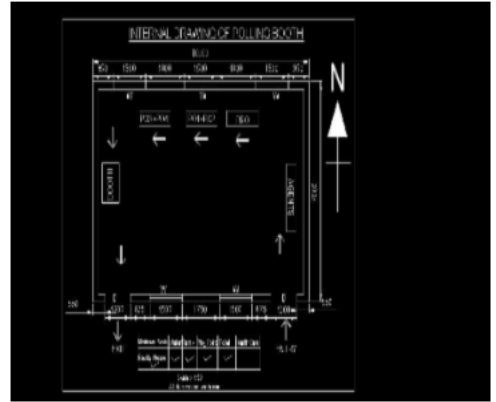

নির্বাচক নিবন্ধন আধিকারিকের স্বাক্ষর

Nazri Naksha

Google Map View

Polling Station Building Front View

Polling Station Front View

Cad View

Key MAP View

1	WB/39/273/477338	ফটো উপলব্ধ	2	ZNT1332303	ফটো উপলব্ধ	3	ZNT1663228	ফটো উপলব্ধ
নাম : মুফতি আব্দুল আজিজ পিতার নাম: মুফতি আব্দুল মাবুদ বাড়ির নং : n0143 বয়স : 76 লিঙ্গ : পুরুষ			নাম : মুফতি আব্দুল সাইদুল পিতার নাম: মুফতি আব্দুল হাকিম বাড়ির নং : n0092 বয়স : 29 লিঙ্গ : পুরুষ			নাম : মুফতি আব্দুল হাকিম পিতার নাম: আবদুল জলিল মুফতি বাড়ির নং : n0092 বয়স : 60 লিঙ্গ : পুরুষ		
4	WB/39/273/477452	ফটো উপলব্ধ	5	ZNT1349687	ফটো উপলব্ধ	6	ZNT0892885	ফটো উপলব্ধ
নাম : মুফতি আব্দুল হামিদ পিতার নাম: মুফতি আব্দুল জব্বার বাড়ির নং : n0091 বয়স : 57 লিঙ্গ : পুরুষ			নাম : রহিমা বেগম স্বামীর নাম: সেখ মিঠুন আলি বাড়ির নং : n0083 বয়স : 33 লিঙ্গ : মহিলা			নাম : জুলেখা বেগম স্বামীর নাম: সেখ মিঠুন আলি বাড়ির নং : n0083 বয়স : 35 লিঙ্গ : মহিলা		
7	ZNT1012137	ফটো উপলব্ধ	8	ZNT1252014	ফটো উপলব্ধ	9	ZNT1012400	ফটো উপলব্ধ
নাম : হাসিনা বেগম স্বামীর নাম: আইনুদ্দিন সেখ বাড়ির নং : n0083 বয়স : 39 লিঙ্গ : মহিলা			নাম : রিস্পা বেগম স্বামীর নাম: সেখ জাফর আলি বাড়ির নং : n0083 বয়স : 33 লিঙ্গ : মহিলা			নাম : সেখ জাফর আলি পিতার নাম: সেখ আবসার আলি বাড়ির নং : n0083 বয়স : 36 লিঙ্গ : পুরুষ		
10	ZNT0552984	ফটো উপলব্ধ	11	JJL2435568	ফটো উপলব্ধ	12	JJL1581891	ফটো উপলব্ধ
নাম : সেখ মিঠুন আলি পিতার নাম: সেখ আবসার আলি বাড়ির নং : n0083 বয়স : 40 লিঙ্গ : পুরুষ			নাম : সেখ আইনুদ্দিন পিতার নাম: সেখ আনোয়ার বাড়ির নং : n0083 বয়স : 47 লিঙ্গ : পুরুষ			নাম : সেখ আবসার আলি পিতার নাম: সেখ বাহার আলি বাড়ির নং : n0083 বয়স : 67 লিঙ্গ : পুরুষ		
13	WB/39/273/477045	ফটো উপলব্ধ	14	ZNT1251933	ফটো উপলব্ধ	15	JJL1580919	ফটো উপলব্ধ
নাম : সেখ মনজুরা স্বামীর নাম: নোজের আলি সেখ বাড়ির নং : n0074 বয়স : 50 লিঙ্গ : মহিলা			নাম : সেখ মোজাম্মেল পিতার নাম: সেখ হায়দার আলি বাড়ির নং : n0074 বয়স : 30 লিঙ্গ : পুরুষ			নাম : মমতাজ বেগম স্বামীর নাম: মুফতি আব্দুল হামিদ বাড়ির নং : n0157 বয়স : 47 লিঙ্গ : মহিলা		
16	WB/39/273/477333	ফটো উপলব্ধ	17	ZNT1012434	ফটো উপলব্ধ	18	WB/39/273/477434	ফটো উপলব্ধ
নাম : লাল মোহন হাঁসদা পিতার নাম: দুলাল হাঁসদা বাড়ির নং : n0157 বয়স : 54 লিঙ্গ : পুরুষ			নাম : সেখ জাহাঙ্গীর আলি পিতার নাম: সেখ আয়ুব আলি বাড়ির নং : n0157 বয়স : 34 লিঙ্গ : পুরুষ			নাম : সেখ আয়ুব আলি পিতার নাম: সেখ সবর আলি বাড়ির নং : n0157 বয়স : 65 লিঙ্গ : পুরুষ		
19	JJL2435311	ফটো উপলব্ধ	20	ZNT1251867	ফটো উপলব্ধ	21	ZNT1252121	ফটো উপলব্ধ
নাম : মেহেরজান বেগম স্বামীর নাম: আজিম আলি বাড়ির নং : n0155 বয়স : 40 লিঙ্গ : মহিলা			নাম : হাসিবুল খান পিতার নাম: রাসিদ খান বাড়ির নং : n0073 বয়স : 30 লিঙ্গ : পুরুষ			নাম : রেহেনা বেগম স্বামীর নাম: সোলেমান খান বাড়ির নং : n0073 বয়স : 31 লিঙ্গ : মহিলা		
22	ZNT1012293	ফটো উপলব্ধ	23	JJL2435592	ফটো উপলব্ধ	24	JJL2436020	ফটো উপলব্ধ
নাম : সোলেমান খাঁন পিতার নাম: কাদের খাঁন বাড়ির নং : n0073 বয়স : 35 লিঙ্গ : পুরুষ			নাম : রেহিমা খাঁ স্বামীর নাম: হানিফ খাঁ বাড়ির নং : n0073 বয়স : 40 লিঙ্গ : মহিলা			নাম : হানিফ খাঁ পিতার নাম: উরুবার খাঁ বাড়ির নং : n0073 বয়স : 40 লিঙ্গ : পুরুষ		
25	WB/39/273/477455	ফটো উপলব্ধ	26	JJL2435584	ফটো উপলব্ধ	27	WB/39/273/477044	ফটো উপলব্ধ
নাম : মনজুরা খাঁ স্বামীর নাম: কাদের খাঁ বাড়ির নং : n0073 বয়স : 52 লিঙ্গ : মহিলা			নাম : কাদের খাঁ পিতার নাম: জব্বার খাঁ বাড়ির নং : n0073 বয়স : 56 লিঙ্গ : পুরুষ			নাম : ফতেমা খাঁ স্বামীর নাম: রসিদ খাঁ বাড়ির নং : n0073 বয়স : 54 লিঙ্গ : মহিলা		
28	ZNT1655331	ফটো উপলব্ধ	29	JJL2174332	ফটো উপলব্ধ	30	WB/39/273/477474	ফটো উপলব্ধ
নাম : সেখ বসির আলি পিতার নাম: সেখ রোমজান আলি বাড়ির নং : n0081 বয়স : 49 লিঙ্গ : পুরুষ			নাম : মমতাজ বেগম স্বামীর নাম: সেখ বসির আলি বাড়ির নং : n0081 বয়স : 46 লিঙ্গ : মহিলা			নাম : সেখ জুলেখা বেগম স্বামীর নাম: সেখ ইউসুফ আলি বাড়ির নং : n0049 বয়স : 49 লিঙ্গ : মহিলা		