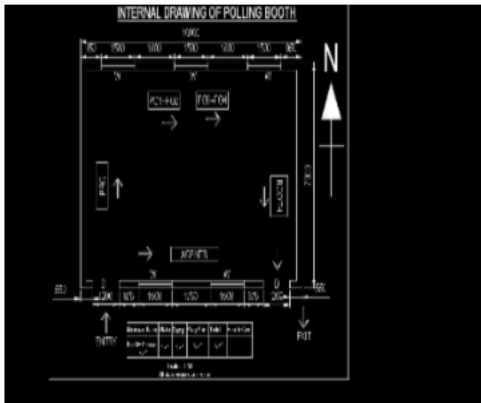

নির্বাচক নিবন্ধন আধিকারিকের স্বাক্ষর

Nazri Naksha

Google Map View

Polling Station Building Front View

Polling Station Front View

Cad View

Key MAP View

বিধানসভা নির্বাচনক্ষেত্রের নং, নাম : 261-রায়না