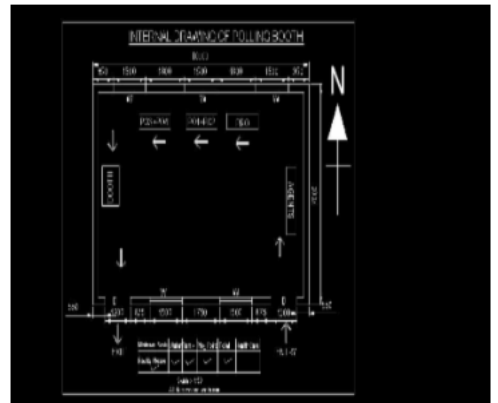

নির্বাচক নিবন্ধন আধিকারিকের স্বাক্ষর

Nazri Naksha

Google Map View

Polling Station Building Front View

Polling Station Front View

Cad View

Key MAP View

বিধানসভা নির্বাচনক্ষেত্রের নং, নাম : 261-রায়না