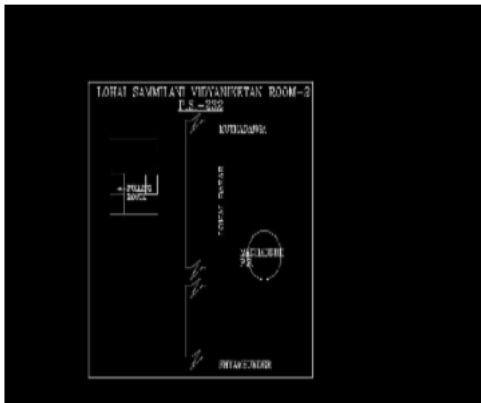

নির্বাচক নিবন্ধন আধিকারিকের স্বাক্ষর

Nazri Naksha

Google Map View

Polling Station Building Front View

Polling Station Front View

Cad View

Key MAP View

1 নাম : সাহিনা বেগম স্বামীর নাম : নূর ইসলাম সৈখ বাড়ির নং : n0147 বয়স : 43 লিঙ্গ : মহিলা	ZNT0894154 ফটো উপলব্ধ	2 নাম : নাজিম উদ্দিন খান পিতার নাম : নাসিরউদ্দিন খান বাড়ির নং : n0011 বয়স : 30 লিঙ্গ : পুরুষ	ZNT1333053 ফটো উপলব্ধ	3 নাম : নুনেহার বিবি স্বামীর নাম : হারুন রসিদ খাঁ বাড়ির নং : n0011 বয়স : 60 লিঙ্গ : মহিলা	ZNT1663947 ফটো উপলব্ধ
4 নাম : নাসিরউদ্দিন খাঁ পিতার নাম : নূরমহম্মদ খাঁ বাড়ির নং : n0011 বয়স : 59 লিঙ্গ : পুরুষ	WB/39/273/402445 ফটো উপলব্ধ	5 নাম : সাহানারা বিবি স্বামীর নাম : নাসিরউদ্দিন খাঁ বাড়ির নং : n0011 বয়স : 53 লিঙ্গ : মহিলা	WB/39/273/402473 ফটো উপলব্ধ	6 নাম : ইমাম খাঁ পিতার নাম : হারুন আল রসিদ খাঁ বাড়ির নং : n0011 বয়স : 31 লিঙ্গ : পুরুষ	ZNT1157486 ফটো উপলব্ধ
7 নাম : নেহালিবিবি স্বামীর নাম : মতিহার খাঁ বাড়ির নং : n0002 বয়স : 76 লিঙ্গ : মহিলা	ZNT1663939 ফটো উপলব্ধ	8 নাম : পারভিন খাতুন পিতার নাম : নাসিরউদ্দিন খাঁ বাড়ির নং : N0011 বয়স : 24 লিঙ্গ : মহিলা	ZNT1736602 ফটো উপলব্ধ	9 নাম : জাসমিন খাতুন পিতার নাম : হাসান আলি খান বাড়ির নং : এন০০০০ বয়স : 23 লিঙ্গ : মহিলা	ZNT1824127 ফটো উপলব্ধ
10 নাম : হারুন রসিদ খাঁ পিতার নাম : নূরমহম্মদ খাঁ বাড়ির নং : n0011 বয়স : 65 লিঙ্গ : পুরুষ	ZNT1792977 ফটো উপলব্ধ	11 নাম : রিমা মালিক স্বামীর নাম : চঞ্চল মালিক বাড়ির নং : ০০০০ বয়স : 22 লিঙ্গ : মহিলা	ZNT1902907 ফটো উপলব্ধ	12 নাম : সেখ রাহুল পিতার নাম : নূর ইসলাম বাড়ির নং : এন00 বয়স : 24 লিঙ্গ : পুরুষ	ZNT1902824 ফটো উপলব্ধ
13 নাম : রহিমা খাতুন স্বামীর নাম : সেখ রাহুল বাড়ির নং : ডব্লিউ/ও-সেখ রাহুল বয়স : 21 লিঙ্গ : মহিলা	ZNT2039469 ফটো উপলব্ধ	14 নাম : গিয়াসউদ্দিন খাঁ পিতার নাম : নূরমহম্মদ খাঁ বাড়ির নং : n0016 বয়স : 53 লিঙ্গ : পুরুষ	WB/39/273/402264 ফটো উপলব্ধ	15 নাম : সেখ সাজ্জাদ আলি পিতার নাম : সেখ সাজ্জাদ আলি বাড়ির নং : n0016 বয়স : 61 লিঙ্গ : পুরুষ	ZNT1644848 ফটো উপলব্ধ
16 নাম : ফরিদা বিবি স্বামীর নাম : সেখ সাহাজান আলি বাড়ির নং : n0016 বয়স : 56 লিঙ্গ : মহিলা	WB/39/273/402134 ফটো উপলব্ধ	17 নাম : শিউলী বেগম স্বামীর নাম : গিয়াস উদ্দিন খাঁ বাড়ির নং : n0016 বয়স : 35 লিঙ্গ : মহিলা	ZNT1013226 ফটো উপলব্ধ	18 নাম : আলেমা খাতুন পিতার নাম : সেখ সাজ্জাদ আলি বাড়ির নং : n0016 বয়স : 29 লিঙ্গ : মহিলা	ZNT1333061 ফটো উপলব্ধ
19 নাম : রুম্পা কুণ্ড স্বামীর নাম : প্রসাদ কুণ্ড বাড়ির নং : n0134 বয়স : 34 লিঙ্গ : মহিলা	ZNT0894634 ফটো উপলব্ধ	20 নাম : স্বপন কুন্ড পিতার নাম : শুভচিত্রন কুন্ড বাড়ির নং : n0080 বয়স : 57 লিঙ্গ : পুরুষ	JJL1691443 ফটো উপলব্ধ	21 নাম : চন্ডী কুন্ড পিতার নাম : স্বপন কুন্ড বাড়ির নং : n0080 বয়স : 41 লিঙ্গ : পুরুষ	JJL2145894 ফটো উপলব্ধ
22 নাম : অঞ্জলী কুন্ড স্বামীর নাম : স্বপন কুন্ড বাড়ির নং : n0080 বয়স : 55 লিঙ্গ : মহিলা	ZNT1644715 ফটো উপলব্ধ	23 নাম : সংযুক্তা কুণ্ড স্বামীর নাম : মঙ্গল কুণ্ড বাড়ির নং : n0080 বয়স : 34 লিঙ্গ : মহিলা	ZNT0894626 ফটো উপলব্ধ	24 নাম : মঙ্গল কুন্ড পিতার নাম : স্বপন কুণ্ড বাড়ির নং : n0080 বয়স : 41 লিঙ্গ : পুরুষ	JJL2583185 ফটো উপলব্ধ
25 নাম : বাসন্তী কুন্ড স্বামীর নাম : চন্ডী কুন্ড বাড়ির নং : n0080 বয়স : 42 লিঙ্গ : মহিলা	JJL2406007 ফটো উপলব্ধ	26 নাম : প্রসাদ কুন্ড পিতার নাম : স্বপন কুন্ড বাড়ির নং : n0080 বয়স : 40 লিঙ্গ : পুরুষ	JJL2583177 ফটো উপলব্ধ	27 নাম : রেখা কুন্ড স্বামীর নাম : অম্বিকা কুন্ড বাড়ির নং : n0081 বয়স : 55 লিঙ্গ : মহিলা	WB/39/273/402236 ফটো উপলব্ধ
28 নাম : পদ্মাবতী কর্মকার স্বামীর নাম : সুধাংশু কর্মকার বাড়ির নং : n0046 বয়স : 66 লিঙ্গ : মহিলা	WB/39/273/402239 ফটো উপলব্ধ	29 নাম : কার্তিক কর্মকার পিতার নাম : সুধাংশু কর্মকার বাড়ির নং : n0046 বয়স : 49 লিঙ্গ : পুরুষ	WB/39/273/402440 ফটো উপলব্ধ	30 নাম : শিবশঙ্কর কর্মকার পিতার নাম : সুধাংশু কর্মকার বাড়ির নং : n0046 বয়স : 46 লিঙ্গ : পুরুষ	JJL1691476 ফটো উপলব্ধ