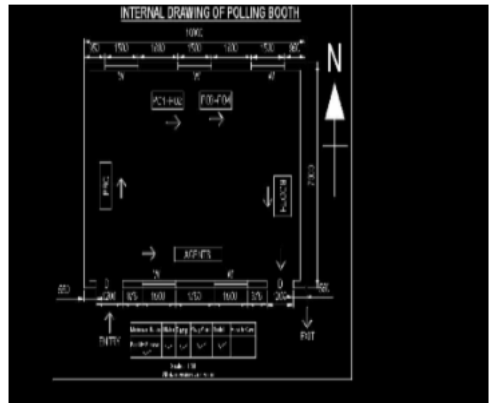

নির্বাচক নিবন্ধন আধিকারিকের স্বাক্ষর

Nazri Naksha

Google Map View

Polling Station Building Front View

Polling Station Front View

Cad View

Key MAP View

1 নাম : সাহিনা বেগম স্বামীর নাম : নূর ইসলাম সৈখ বাড়ির নং : n0147 বয়স : 43 লিঙ্গ : মহিলা	ZNT0894154 ফটো উপলব্ধ	2 নাম : নাজিম উদ্দিন খান পিতার নাম : নাসিরউদ্দিন খান বাড়ির নং : n0011 বয়স : 30 লিঙ্গ : পুরুষ	ZNT1333053 ফটো উপলব্ধ	3 নাম : নুনেহার বিবি স্বামীর নাম : হারুন রসিদ খাঁ বাড়ির নং : n0011 বয়স : 60 লিঙ্গ : মহিলা	ZNT1663947 ফটো উপলব্ধ
4 নাম : নাসিরউদ্দিন খাঁ পিতার নাম : নূরমহম্মদ খাঁ বাড়ির নং : n0011 বয়স : 59 লিঙ্গ : পুরুষ	WB/39/273/402445 ফটো উপলব্ধ	5 নাম : সাহানারা বিবি স্বামীর নাম : নাসিরউদ্দিন খাঁ বাড়ির নং : n0011 বয়স : 53 লিঙ্গ : মহিলা	WB/39/273/402473 ফটো উপলব্ধ	6 নাম : ইমাম খাঁ পিতার নাম : হারুন আল রসিদ খাঁ বাড়ির নং : n0011 বয়স : 31 লিঙ্গ : পুরুষ	ZNT1157486 ফটো উপলব্ধ
7 নাম : নেহালিবিবি স্বামীর নাম : মতিহার খাঁ বাড়ির নং : n0002 বয়স : 76 লিঙ্গ : মহিলা	ZNT1663939 ফটো উপলব্ধ	8 নাম : পারভিন খাতুন পিতার নাম : নাসিরউদ্দিন খাঁ বাড়ির নং : N0011 বয়স : 24 লিঙ্গ : মহিলা	ZNT1736602 ফটো উপলব্ধ	9 নাম : জাসমিন খাতুন পিতার নাম : হাসান আলি খান বাড়ির নং : এন০০০০ বয়স : 23 লিঙ্গ : মহিলা	ZNT1824127 ফটো উপলব্ধ
10 নাম : হারুন রসিদ খাঁ পিতার নাম : নূরমহম্মদ খাঁ বাড়ির নং : n0011 বয়স : 65 লিঙ্গ : পুরুষ	ZNT1792977 ফটো উপলব্ধ	11 নাম : রিমা মালিক স্বামীর নাম : চঞ্চল মালিক বাড়ির নং : ০০০০ বয়স : 22 লিঙ্গ : মহিলা	ZNT1902907 ফটো উপলব্ধ	12 নাম : সেখ রাহুল পিতার নাম : নূর ইসলাম বাড়ির নং : এন00 বয়স : 24 লিঙ্গ : পুরুষ	ZNT1902824 ফটো উপলব্ধ
13 নাম : রহিমা খাতুন স্বামীর নাম : সেখ রাহুল বাড়ির নং : ডব্লিউ/ও-সেখ রাহুল বয়স : 21 লিঙ্গ : মহিলা	ZNT2039469 ফটো উপলব্ধ	14 নাম : গিয়াসউদ্দিন খাঁ পিতার নাম : নূরমহম্মদ খাঁ বাড়ির নং : n0016 বয়স : 53 লিঙ্গ : পুরুষ	WB/39/273/402264 ফটো উপলব্ধ	15 নাম : সেখ সাজ্জাদ আলি পিতার নাম : সেখ সাজ্জাদ আলি বাড়ির নং : n0016 বয়স : 61 লিঙ্গ : পুরুষ	ZNT1644848 ফটো উপলব্ধ
16 নাম : ফরিদা বিবি স্বামীর নাম : সেখ সাহাজান আলি বাড়ির নং : n0016 বয়স : 56 লিঙ্গ : মহিলা	WB/39/273/402134 ফটো উপলব্ধ	17 নাম : শিউলী বেগম স্বামীর নাম : গিয়াস উদ্দিন খাঁ বাড়ির নং : n0016 বয়স : 35 লিঙ্গ : মহিলা	ZNT1013226 ফটো উপলব্ধ	18 নাম : আলেমা খাতুন পিতার নাম : সেখ সাজ্জাদ আলি বাড়ির নং : n0016 বয়স : 29 লিঙ্গ : মহিলা	ZNT1333061 ফটো উপলব্ধ
19 নাম : রুম্পা কুণ্ড স্বামীর নাম : প্রসাদ কুণ্ড বাড়ির নং : n0134 বয়স : 34 লিঙ্গ : মহিলা	ZNT0894634 ফটো উপলব্ধ	20 নাম : স্বপন কুন্ড পিতার নাম : শুভচিত্রন কুন্ড বাড়ির নং : n0080 বয়স : 57 লিঙ্গ : পুরুষ	JJL1691443 ফটো উপলব্ধ	21 নাম : চন্ডী কুন্ড পিতার নাম : স্বপন কুন্ড বাড়ির নং : n0080 বয়স : 41 লিঙ্গ : পুরুষ	JJL2145894 ফটো উপলব্ধ
22 নাম : অঞ্জলী কুন্ড স্বামীর নাম : স্বপন কুন্ড বাড়ির নং : n0080 বয়স : 55 লিঙ্গ : মহিলা	ZNT1644715 ফটো উপলব্ধ	23 নাম : সংযুক্তা কুণ্ড স্বামীর নাম : মঙ্গল কুণ্ড বাড়ির নং : n0080 বয়স : 34 লিঙ্গ : মহিলা	ZNT0894626 ফটো উপলব্ধ	24 নাম : মঙ্গল কুন্ড পিতার নাম : স্বপন কুণ্ড বাড়ির নং : n0080 বয়স : 41 লিঙ্গ : পুরুষ	JJL2583185 ফটো উপলব্ধ
25 নাম : বাসন্তী কুন্ড স্বামীর নাম : চন্ডী কুন্ড বাড়ির নং : n0080 বয়স : 42 লিঙ্গ : মহিলা	JJL2406007 ফটো উপলব্ধ	26 নাম : প্রসাদ কুন্ড পিতার নাম : স্বপন কুন্ড বাড়ির নং : n0080 বয়স : 40 লিঙ্গ : পুরুষ	JJL2583177 ফটো উপলব্ধ	27 নাম : রেখা কুন্ড স্বামীর নাম : অম্বিকা কুন্ড বাড়ির নং : n0081 বয়স : 55 লিঙ্গ : মহিলা	WB/39/273/402236 ফটো উপলব্ধ
28 নাম : পদ্মাবতী কর্মকার স্বামীর নাম : সুধাংশু কর্মকার বাড়ির নং : n0046 বয়স : 66 লিঙ্গ : মহিলা	WB/39/273/402239 ফটো উপলব্ধ	29 নাম : কার্তিক কর্মকার পিতার নাম : সুধাংশু কর্মকার বাড়ির নং : n0046 বয়স : 49 লিঙ্গ : পুরুষ	WB/39/273/402440 ফটো উপলব্ধ	30 নাম : শিবশঙ্কর কর্মকার পিতার নাম : সুধাংশু কর্মকার বাড়ির নং : n0046 বয়স : 46 লিঙ্গ : পুরুষ	JJL1691476 ফটো উপলব্ধ