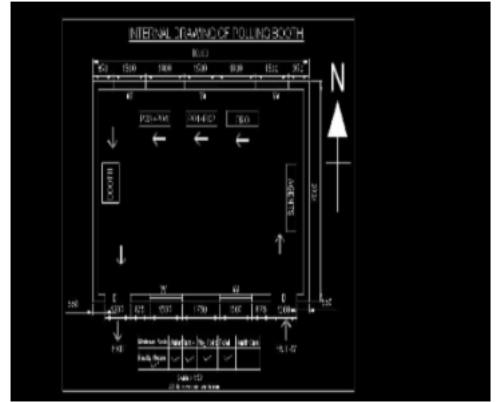

নির্বাচক নিবন্ধন আধিকারিকের স্বাক্ষর

Nazri Naksha

Google Map View

Polling Station Building Front View

Polling Station Front View

Cad View

Key MAP View

বিধানসভা নির্বাচনক্ষেত্রের নং, নাম : 261-রায়না  
ভাগ নং, নাম : 1-বীরপুর