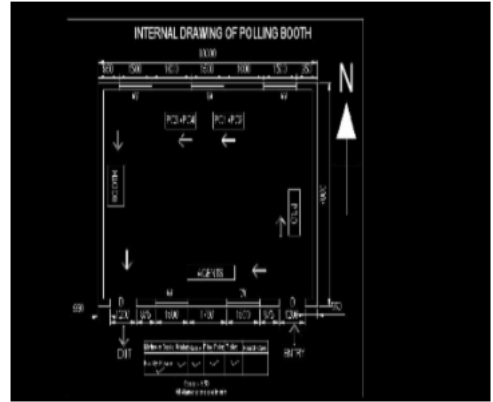

নির্বাচক নিবন্ধন আধিকারিকের স্বাক্ষর

Nazri Naksha

Google Map View

Polling Station Building Front View

Polling Station Front View

Cad View

Key MAP View

বিধানসভা নির্বাচনক্ষেত্রের নং, নাম : 261-রায়না
ভাগ নং, নাম : 1-মাধবডিহি পশ্চিমপাড়া, সেখপাড়া, বাজার