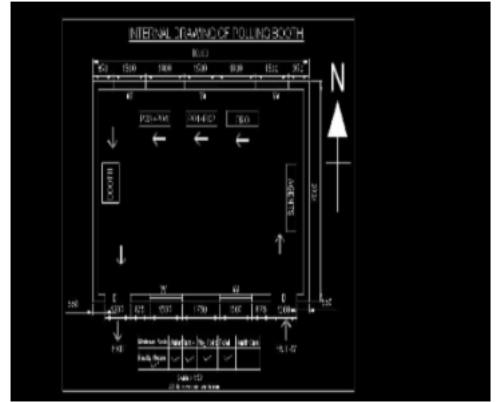

নির্বাচক নিবন্ধন আধিকারিকের স্বাক্ষর

Nazri Naksha

Google Map View

Polling Station Building Front View

Polling Station Front View

Cad View

Key MAP View

1 নাম : উম্মো আমান বেগম স্বামীর নাম : সৈয়দ সাহাদ আলি বাড়ির নং : n0153 বয়স : 54 লিঙ্গ : মহিলা	JJL1583822 ফটো উপলব্ধ	2 নাম : মুন্সী মহম্মদ শিয়ারাজ হোসেন মন্ডল পিতার নাম : মুন্সী মহম্মদ ফকির মন্ডল বাড়ির নং : n0153 বয়স : 55 লিঙ্গ : পুরুষ	JJL1583418 ফটো উপলব্ধ	3 নাম : মরিয়ম বেগম স্বামীর নাম : সৈয়দ আরেফুল্লাহ বাড়ির নং : n0151 বয়স : 36 লিঙ্গ : মহিলা	ZNT1158765 ফটো উপলব্ধ
4 নাম : সেখ আরেফুল্লাহ পিতার নাম : সেখ হাসমতুল্লাহ বাড়ির নং : n0150 বয়স : 45 লিঙ্গ : পুরুষ	LQP2253961 ফটো উপলব্ধ	5 নাম : সেখ মশারুফ হোসেন পিতার নাম : সেখ আনোয়ার হোসেন বাড়ির নং : n0116 বয়স : 30 লিঙ্গ : পুরুষ	ZNT1334135 ফটো উপলব্ধ	6 নাম : মিনা বেগম স্বামীর নাম : সৈয়দ ইয়ার আলি বাড়ির নং : n0116 বয়স : 33 লিঙ্গ : মহিলা	ZNT1334119 ফটো উপলব্ধ
7 নাম : সেখ ইয়ার আলি পিতার নাম : সেখ আনোয়ার হোসেন বাড়ির নং : n0116 বয়স : 37 লিঙ্গ : পুরুষ	JJL2632438 ফটো উপলব্ধ	8 নাম : আসেমা বেগম স্বামীর নাম : সেখ মুশিদ আলি বাড়ির নং : n0116 বয়স : 37 লিঙ্গ : মহিলা	ZNT1334101 ফটো উপলব্ধ	9 নাম : জরিনাবেগম সেখ স্বামীর নাম : আসরফ সেখ বাড়ির নং : n0103 বয়স : 61 লিঙ্গ : মহিলা	WB/39/273/393152 ফটো উপলব্ধ
10 নাম : সেখ সামসুদ্দিন সেখ পিতার নাম : সেখ আবুল হোসেন সেখ বাড়ির নং : n0076 বয়স : 38 লিঙ্গ : পুরুষ	JJL2671667 ফটো উপলব্ধ	11 নাম : আনসুরা খাতুন সেখ স্বামীর নাম : আবুলহোসেন সেখ বাড়ির নং : n0076 বয়স : 60 লিঙ্গ : মহিলা	ZNT1644004 ফটো উপলব্ধ	12 নাম : মজাহার সাহান্দ পিতার নাম : আব্দুল করিম সাহান্দ বাড়ির নং : n0001 বয়স : 35 লিঙ্গ : পুরুষ	JJL2632297 ফটো উপলব্ধ
13 নাম : সেকেন্দার সাহান্দ পিতার নাম : আব্দুল করিম সাহান্দ বাড়ির নং : n0001 বয়স : 41 লিঙ্গ : পুরুষ	ZNT0896381 ফটো উপলব্ধ	14 নাম : ইলিয়াস সেখ পিতার নাম : মেহের আলি বাড়ির নং : n0064 বয়স : 40 লিঙ্গ : পুরুষ	JJL2512549 ফটো উপলব্ধ	15 নাম : সেখ রাবেয়া বেগম স্বামীর নাম : সেখ নিশার আলি বাড়ির নং : n0107 বয়স : 41 লিঙ্গ : মহিলা	ZNT0897033 ফটো উপলব্ধ
16 নাম : নীসার আলি সেখ পিতার নাম : জনাব সেখ বাড়ির নং : n0107 বয়স : 49 লিঙ্গ : পুরুষ	WB/39/273/393705 ফটো উপলব্ধ	17 নাম : মহাসিনা খাতুন পিতার নাম : মীর গোলাম মোস্তফা বাড়ির নং : N0137 বয়স : 28 লিঙ্গ : মহিলা	ZNT1480052 ফটো উপলব্ধ	18 নাম : সেখ আনামত হাঙ্গি পিতার নাম : সেখ সৈয়দ রহমান সৈয়দ রহমান বাড়ির নং : n0121 বয়স : 26 লিঙ্গ : পুরুষ	ZNT1550854 ফটো উপলব্ধ
19 নাম : মৌপ্রিয়া ক্ষেত্রপাল স্বামীর নাম : কাশীনাথ ক্ষেত্রপাল বাড়ির নং : N0000 বয়স : 24 লিঙ্গ : মহিলা	ZNT1740349 ফটো উপলব্ধ	20 নাম : মমতাজ খাতুন স্বামীর নাম : বেলাউল চৌধুরী বাড়ির নং : 013 বয়স : 30 লিঙ্গ : মহিলা	ZNT1479682 ফটো উপলব্ধ	21 নাম : তাহারআলি সেখ পিতার নাম : গফুর সেখ বাড়ির নং : n0084 বয়স : 59 লিঙ্গ : পুরুষ	WB/39/273/393323 ফটো উপলব্ধ
22 নাম : হাসিনা চৌধুরী পিতার নাম : নিয়ামুল চৌধুরী বাড়ির নং : n0095 বয়স : 27 লিঙ্গ : মহিলা	ZNT1500834 ফটো উপলব্ধ	23 নাম : সন্তোষী মাঝি স্বামীর নাম : মনু মাঝি বাড়ির নং : N0000 বয়স : 24 লিঙ্গ : মহিলা	ZNT1740240 ফটো উপলব্ধ	24 নাম : সেখ আক্তার আলি পিতার নাম : সেখ আবদুল সোভান বাড়ির নং : n0077 বয়স : 65 লিঙ্গ : পুরুষ	ZNT1643865 ফটো উপলব্ধ
25 নাম : মনোয়ার চৌধুরী পিতার নাম : মহম্মদ মহসীন চৌধুরী বাড়ির নং : n0096 বয়স : 48 লিঙ্গ : পুরুষ	JJL1569300 ফটো উপলব্ধ	26 নাম : সাহিদা আমান পিংকি পিতার নাম : সাহাদ আলি সেখ বাড়ির নং : n0084 বয়স : 36 লিঙ্গ : মহিলা	ZNT0582924 ফটো উপলব্ধ	27 নাম : সেখ আলাউদ্দিন পিতার নাম : সেখ মানোয়ার আলি বাড়ির নং : n0078 বয়স : 44 লিঙ্গ : পুরুষ	JJL2143881 ফটো উপলব্ধ
28 নাম : সেখ নুরুল ইসলাম পিতার নাম : সেখ তাহার আলি বাড়ির নং : n0084 বয়স : 37 লিঙ্গ : পুরুষ	JJL2671568 ফটো উপলব্ধ	29 নাম : সাজিদা আমান পিংকি পিতার নাম : সেখ সাহাদ আলি বাড়ির নং : n0084 বয়স : 29 লিঙ্গ : মহিলা	ZNT1334085 ফটো উপলব্ধ	30 নাম : সেখ রাজ্জাক হোসেন পিতার নাম : সেখ আনোয়ার হোসেন বাড়ির নং : n0075 বয়স : 29 লিঙ্গ : পুরুষ	ZNT1334077 ফটো উপলব্ধ