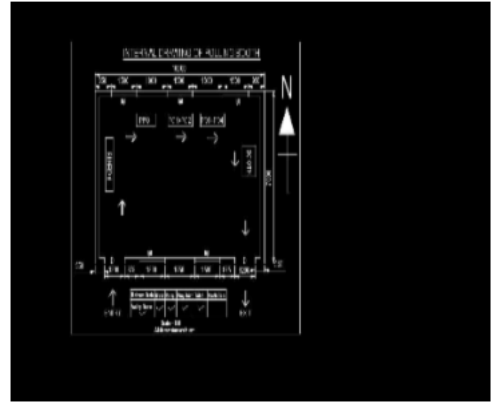

নির্বাচক নিবন্ধন আধিকারিকের স্বাক্ষর

Nazri Naksha

Google Map View

Polling Station Building Front View

Polling Station Front View

Cad View

Key MAP View

বিধানসভা নির্বাচনক্ষেত্রের নং, নাম : 261-রায়না  
ভাগ নং, নাম : 1-আলমপুর উত্তরপাড়া