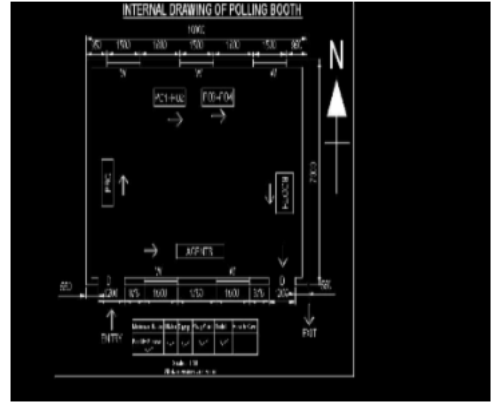

নির্বাচক নিবন্ধন আধিকারিকের স্বাক্ষর

Nazri Naksha

Google Map View

Polling Station Building Front View

Polling Station Front View

Cad View

Key MAP View

বিধানসভা নির্বাচনক্ষেত্রের নং, নাম : 261-রায়না
ভাগ নং, নাম : 1-আড়ুই রায় পাড়া