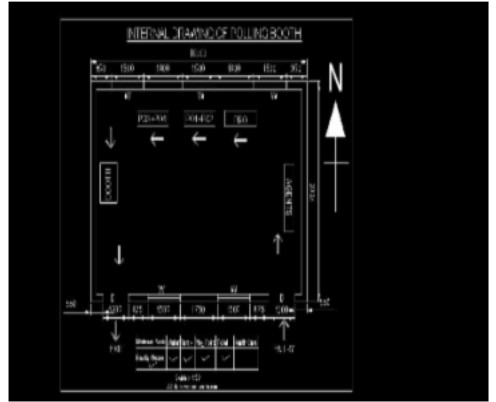

নির্বাচক নিবন্ধন আধিকারিকের স্বাক্ষর

Nazri Naksha

Google Map View

Polling Station Building Front View

Polling Station Front View

Cad View

Key MAP View

বিধানসভা নির্বাচনক্ষেত্রের নং, নাম : 261-রায়না
ভাগ নং, নাম : 1-আড়ুই পাল পাড়া