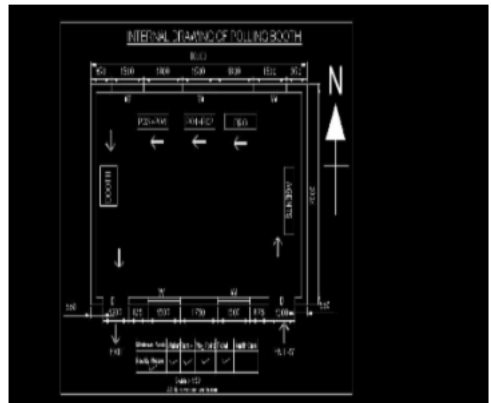

নির্বাচক নিবন্ধন আধিকারিকের স্বাক্ষর

Nazri Naksha

Google Map View

Polling Station Building Front View

Polling Station Front View

Cad View

Key MAP View

বিধানসভা নির্বাচনক্ষেত্রের নং, নাম : 261-রায়না
ভাগ নং, নাম : 1-আরুই পশ্চিমপাড়া