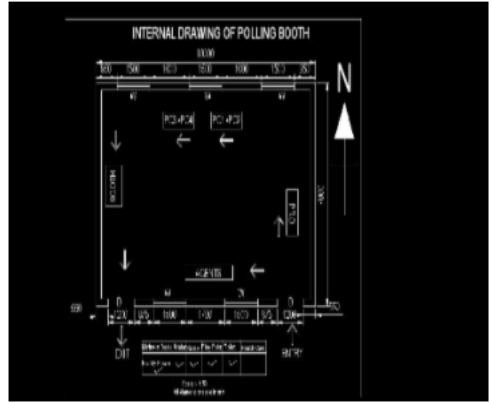

নির্বাচক নিবন্ধন আধিকারিকের স্বাক্ষর

Nazri Naksha

Google Map View

Polling Station Building Front View

Polling Station Front View

Cad View

Key MAP View

1 নাম : কাজি আসাদুল হোসেন পিতার নাম : কাজি নূর হাসান বাড়ির নং : n0019 বয়স : 30 লিঙ্গ : পুরুষ	ZNT1256197 ফটো উপলব্ধ	2 নাম : সাগরিকা ভূঁই স্বামীর নাম : শ্যামাপদ ভূঁই বাড়ির নং : n0065 বয়স : 63 লিঙ্গ : মহিলা	ZNT1649763 ফটো উপলব্ধ	3 নাম : শ্যামাপদ ভূঁই পিতার নাম : সত্যচরণ ভূঁই বাড়ির নং : n0065 বয়স : 74 লিঙ্গ : পুরুষ	ZNT1663715 ফটো উপলব্ধ
4 নাম : আশমানআরা খাতুন পিতার নাম : সৈখ আক্তার হোসেন বাড়ির নং : n0099 বয়স : 28 লিঙ্গ : মহিলা	ZNT1416601 ফটো উপলব্ধ	5 নাম : আকতারা চৌধুরী স্বামীর নাম : রহুল আমিন চৌধুরী বাড়ির নং : n0116 বয়স : 42 লিঙ্গ : মহিলা	JJL2228385 ফটো উপলব্ধ	6 নাম : সাহিনা চৌধুরী স্বামীর নাম : সাখাউল মনিরুদ্দিন চৌধুরী বাড়ির নং : n0116 বয়স : 39 লিঙ্গ : মহিলা	JJL2514453 ফটো উপলব্ধ
7 নাম : মনিরা বেগম সেখ স্বামীর নাম : সফিকুল ইসলাম সেখ বাড়ির নং : n0116 বয়স : 42 লিঙ্গ : মহিলা	JJL2228054 ফটো উপলব্ধ	8 নাম : সফিকুল ইসলাম সেখ পিতার নাম : সৈখ আসলাম বাড়ির নং : n0116 বয়স : 43 লিঙ্গ : পুরুষ	JJL2228047 ফটো উপলব্ধ	9 নাম : সাখাউল মনিরুদ্দিন চৌধুরী পিতার নাম : সাবের আলি চৌধুরী বাড়ির নং : n0116 বয়স : 43 লিঙ্গ : পুরুষ	JJL1689405 ফটো উপলব্ধ
10 নাম : রীনা দাস স্বামীর নাম : কাশীনাথ দাস বাড়ির নং : n0022 বয়স : 58 লিঙ্গ : মহিলা	ZNT1650399 ফটো উপলব্ধ	11 নাম : কাশীনাথ দাস পিতার নাম : যতীন্দ্র দাস বাড়ির নং : n0022 বয়স : 66 লিঙ্গ : পুরুষ	ZNT1663764 ফটো উপলব্ধ	12 নাম : মন্দিরা দাস স্বামীর নাম : প্রদীপ দাস বাড়ির নং : n0022 বয়স : 32 লিঙ্গ : মহিলা	ZNT1256098 ফটো উপলব্ধ
13 নাম : প্রদীপ দাস পিতার নাম : অজিত দাস বাড়ির নং : n0022 বয়স : 41 লিঙ্গ : পুরুষ	JJL2228393 ফটো উপলব্ধ	14 নাম : চন্দনা দাস স্বামীর নাম : অজিত দাস বাড়ির নং : n0022 বয়স : 64 লিঙ্গ : মহিলা	WB/39/273/414286 ফটো উপলব্ধ	15 নাম : অজিত দাস পিতার নাম : যতীন্দ্র দাস বাড়ির নং : n0022 বয়স : 70 লিঙ্গ : পুরুষ	ZNT1663749 ফটো উপলব্ধ
16 নাম : সুপ্রিয়া ভূঁই স্বামীর নাম : কুশধ্বজ ভূঁই বাড়ির নং : n0075 বয়স : 42 লিঙ্গ : মহিলা	JJL2409449 ফটো উপলব্ধ	17 নাম : রেবা ভূঁই স্বামীর নাম : লকাই ভূঁই বাড়ির নং : n0075 বয়স : 40 লিঙ্গ : মহিলা	JJL2410363 ফটো উপলব্ধ	18 নাম : লকাই ভূঁই পিতার নাম : বিজয় ভূঁই বাড়ির নং : n0075 বয়স : 42 লিঙ্গ : মহিলা	JJL2409431 ফটো উপলব্ধ
19 নাম : কুশধ্বজ ভূঁই পিতার নাম : বিজয় ভূঁই বাড়ির নং : n0075 বয়স : 54 লিঙ্গ : পুরুষ	ZNT1663665 ফটো উপলব্ধ	20 নাম : জাহির সেখ পিতার নাম : সেখ আব্দুল শোভান বাড়ির নং : n0105 বয়স : 33 লিঙ্গ : পুরুষ	ZNT1071596 ফটো উপলব্ধ	21 নাম : সুরাইয়া বেগম স্বামীর নাম : মজিব আলি বেগম বাড়ির নং : n0102 বয়স : 32 লিঙ্গ : মহিলা	ZNT1179415 ফটো উপলব্ধ
22 নাম : মজিব আলি বেগম পিতার নাম : আব্দুল রহিম সেখ বাড়ির নং : n0102 বয়স : 42 লিঙ্গ : পুরুষ	JJL2673127 ফটো উপলব্ধ	23 নাম : ফিরোজা বেগম স্বামীর নাম : হাসির সেখ বাড়ির নং : n0102 বয়স : 39 লিঙ্গ : মহিলা	JJL2673135 ফটো উপলব্ধ	24 নাম : সোনালী বেগম সেখ স্বামীর নাম : নাসির সেখ বাড়ির নং : n0102 বয়স : 49 লিঙ্গ : মহিলা	JJL2149490 ফটো উপলব্ধ
25 নাম : নাসির সেখ পিতার নাম : রহিম সেখ বাড়ির নং : n0102 বয়স : 53 লিঙ্গ : পুরুষ	WB/39/273/414766 ফটো উপলব্ধ	26 নাম : মনোয়ারা খাতুন স্বামীর নাম : সেখ গোলাম তহর বাড়ির নং : n0100 বয়স : 77 লিঙ্গ : মহিলা	ZNT1674670 ফটো উপলব্ধ	27 নাম : সুমিত্রা হাজরা স্বামীর নাম : সুশীল হাজরা বাড়ির নং : n0078 বয়স : 53 লিঙ্গ : মহিলা	WB/39/273/414317 ফটো উপলব্ধ
28 নাম : সুশীল হাজরা পিতার নাম : গগন হাজরা বাড়ির নং : n0078 বয়স : 59 লিঙ্গ : পুরুষ	WB/39/273/414499 ফটো উপলব্ধ	29 নাম : কেওন নেসা বেগম স্বামীর নাম : দিয়াসউদ্দীন সেখ বাড়ির নং : n0020 বয়স : 46 লিঙ্গ : মহিলা	JJL2584225 ফটো উপলব্ধ	30 নাম : গিয়াসউদ্দিন সেখ পিতার নাম : জাফর হোসেন সেখ বাড়ির নং : n0020 বয়স : 56 লিঙ্গ : পুরুষ	JJL2409647 ফটো উপলব্ধ