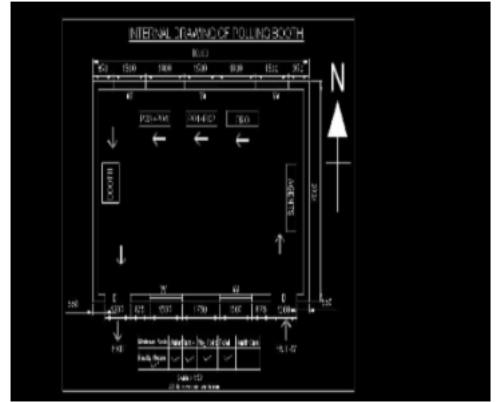

নির্বাচক নিবন্ধন আধিকারিকের স্বাক্ষর

Nazri Naksha

Google Map View

Polling Station Building Front View

Polling Station Front View

Cad View

Key MAP View

বিধানসভা নির্বাচনকেন্দ্রের নং, নাম : 261-রায়না
ভাগ নং, নাম : 1-সমগ্র দিঘুরা