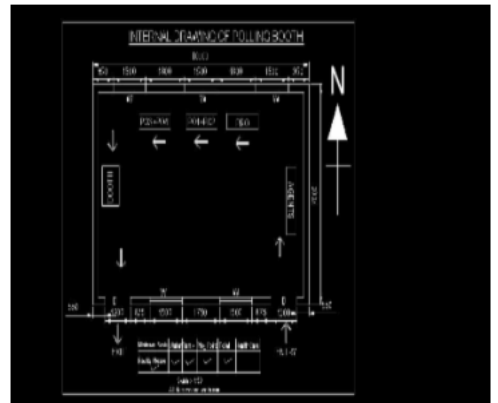

নির্বাচক নিবন্ধন আধিকারিকের স্বাক্ষর

Nazri Naksha

Google Map View

Polling Station Building Front View

Polling Station Front View

Cad View

Key MAP View

1	JJL1565399	নাম : মুক্তার হোসেন মজুমদার পিতার নাম: সমসের আলম মজুমদার বাড়ির নং : n0100 বয়স : 61 লিঙ্গ : পুরুষ	ফটো উপলব্ধ	2	JJL1564582	নাম : আকতার মজুমদার পিতার নাম: সমসের আলম মজুমদার বাড়ির নং : n0100 বয়স : 57 লিঙ্গ : পুরুষ	ফটো উপলব্ধ	3	JJL1561281	নাম : রাহিলা মজুমদার স্বামীর নাম: আকতার মজুমদার বাড়ির নং : n0100 বয়স : 54 লিঙ্গ : মহিলা	ফটো উপলব্ধ
4	JJL1561588	নাম : ইসলাম মজুমদার পিতার নাম: সমসের আলম মজুমদার বাড়ির নং : n0100 বয়স : 50 লিঙ্গ : পুরুষ	ফটো উপলব্ধ	5	JJL1561331	নাম : আমিনাবেগম মজুমদার স্বামীর নাম: ইসলাম মজুমদার বাড়ির নং : n0100 বয়স : 44 লিঙ্গ : মহিলা	ফটো উপলব্ধ	6	JJL1561323	নাম : পারশিনা মজুমদার স্বামীর নাম: মুক্তার হোসেন মজুমদার বাড়ির নং : n0100 বয়স : 55 লিঙ্গ : মহিলা	ফটো উপলব্ধ
7	ZNT1743269	নাম : সুদীপ কুমার মালিক পিতার নাম: উত্তম কুমার মালিক বাড়ির নং : N 0051 বয়স : 24 লিঙ্গ : পুরুষ	ফটো উপলব্ধ	8	ZNT1743319	নাম : রবি রাজ দাস পিতার নাম: সন্টু দাস বাড়ির নং : N 0146 বয়স : 24 লিঙ্গ : মহিলা	ফটো উপলব্ধ	9	ZNT0794594	নাম : চামেলী মজুমদার পিতার নাম: মোস্তাফা মজুমদার বাড়ির নং : n0101 বয়স : 37 লিঙ্গ : মহিলা	ফটো উপলব্ধ
10	JJL2511764	নাম : রাজেশ মজুমদার পিতার নাম: মোস্তাফা মজুমদার বাড়ির নং : n0101 বয়স : 42 লিঙ্গ : পুরুষ	ফটো উপলব্ধ	11	JJL1564210	নাম : মোক্তরুলমোশা মজুমদার স্বামীর নাম: মোস্তাফা মজুমদার বাড়ির নং : n0101 বয়স : 71 লিঙ্গ : মহিলা	ফটো উপলব্ধ	12	JJL1674936	নাম : গোলাম মর্তোজা মজুমদার পিতার নাম: মোস্তাফা মজুমদার বাড়ির নং : n0101 বয়স : 50 লিঙ্গ : পুরুষ	ফটো উপলব্ধ
13	ZNT1779909	নাম : দিপক ভট্টাচার্য্য পিতার নাম: জীতেন্দ্রনাথ ভট্টাচার্য্য বাড়ির নং : এন০০০০ বয়স : 61 লিঙ্গ : পুরুষ	ফটো উপলব্ধ	14	ZNT1342583	নাম : খুকুমনি মালিক স্বামীর নাম: প্রবীর মালিক বাড়ির নং : n0000 বয়স : 29 লিঙ্গ : মহিলা	ফটো উপলব্ধ	15	ZNT1311547	নাম : কোয়েল চক্রবর্তী স্বামীর নাম: পল্লব চক্রবর্তী বাড়ির নং : এণ ০০৭৫ বয়স : 29 লিঙ্গ : মহিলা	ফটো উপলব্ধ
16	ZNT1239110	নাম : জিন্নাতারা খাতুন স্বামীর নাম: আসরফ মজুমদার বাড়ির নং : N 0111 বয়স : 34 লিঙ্গ : মহিলা	ফটো উপলব্ধ	17	JJL2580934	নাম : আসমিনা খাতুন স্বামীর নাম: জিয়াউর রহমান মজুমদার বাড়ির নং : n0100 বয়স : 44 লিঙ্গ : মহিলা	ফটো উপলব্ধ	18	ZNT1915115	নাম : নাজমা খাতুন স্বামীর নাম: তাজ মহম্মদ মজুমদার বাড়ির নং : নেওড় বয়স : 24 লিঙ্গ : মহিলা	ফটো উপলব্ধ
19	JJL1561745	নাম : জিয়াউর রহমান মজুমদার পিতার নাম: সামসের আলম মজুমদার বাড়ির নং : গুরফাতুল মুহাম্মী বয়স : 48 লিঙ্গ : পুরুষ	ফটো উপলব্ধ	20	UUD2196012	নাম : সমান্তি প্রামাণিক পিতার নাম: উজ্জ্বল প্রামাণিক বাড়ির নং : পূর্ব পারা বয়স : 24 লিঙ্গ : মহিলা	ফটো উপলব্ধ	21	ZNT1597673	নাম : রুবিনা মজুমদার স্বামীর নাম: নিলুট মজুমদার বাড়ির নং : এন০০০০ বয়স : 28 লিঙ্গ : মহিলা	ফটো উপলব্ধ
22	ZNT1743202	নাম : মাঝিয়া খাতুন স্বামীর নাম: আহম্মদ আলম মজুমদার বাড়ির নং : N 0105 বয়স : 43 লিঙ্গ : মহিলা	ফটো উপলব্ধ	23	ZNT1743178	নাম : জয়াপদ সেন অন্যান্য: আশীষ সেন বাড়ির নং : N 0037 বয়স : 80 লিঙ্গ : পুরুষ	ফটো উপলব্ধ	24	ZNT1743285	নাম : স্বতপর্ণা হাজারা স্বামীর নাম: দেব প্রসাদ হাজারা বাড়ির নং : N 0126 বয়স : 25 লিঙ্গ : মহিলা	ফটো উপলব্ধ
25	ZNT1827195	নাম : তাপস খান্দার পিতার নাম: শান্তিনাথ খান্দার বাড়ির নং : এন০০৫৪ বয়স : 23 লিঙ্গ : পুরুষ	ফটো উপলব্ধ	26	ZNT1827435	নাম : টগরী হেমব্রম পিতার নাম: বিজয় হেমব্রম বাড়ির নং : এন০০০০ বয়স : 23 লিঙ্গ : মহিলা	ফটো উপলব্ধ	27	ZNT1743111	নাম : সামসুল মজুমদার পিতার নাম: আমানুল্লাহ মজুমদার বাড়ির নং : N 0102 বয়স : 24 লিঙ্গ : পুরুষ	ফটো উপলব্ধ
28	ZNT1501444	নাম : তৃপ্তি কর স্বামীর নাম: অঞ্জন কর বাড়ির নং : n0009 বয়স : 27 লিঙ্গ : মহিলা	ফটো উপলব্ধ	29	JJL2226645	নাম : অঞ্জন কর পিতার নাম: তপন কর বাড়ির নং : n0009 বয়স : 42 লিঙ্গ : পুরুষ	ফটো উপলব্ধ	30	ZNT1336080	নাম : সুমিতা কর স্বামীর নাম: সৌমেন কর বাড়ির নং : n0009 বয়স : 37 লিঙ্গ : মহিলা	ফটো উপলব্ধ