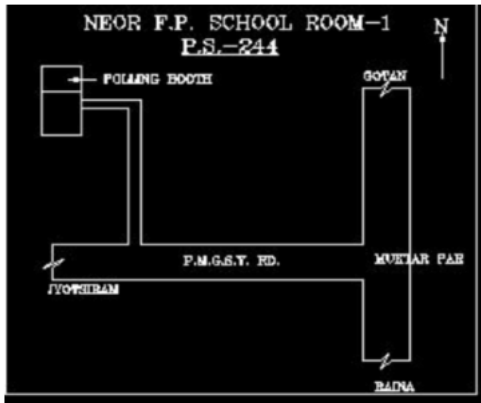

নির্বাচক নিবন্ধন আধিকারিকের স্বাক্ষর

Nazri Naksha

Google Map View

Polling Station Building Front View

Polling Station Front View

Cad View

Key MAP View

1	JJL1565399	নাম : মুক্তার হোসেন মজুমদার পিতার নাম: সমসের আলম মজুমদার বাড়ির নং : n0100 বয়স : 61 লিঙ্গ : পুরুষ	ফটো উপলব্ধ	2	JJL1564582	নাম : আকতার মজুমদার পিতার নাম: সমসের আলম মজুমদার বাড়ির নং : n0100 বয়স : 57 লিঙ্গ : পুরুষ	ফটো উপলব্ধ	3	JJL1561281	নাম : রাহিলা মজুমদার স্বামীর নাম: আকতার মজুমদার বাড়ির নং : n0100 বয়স : 54 লিঙ্গ : মহিলা	ফটো উপলব্ধ
4	JJL1561588	নাম : ইসলাম মজুমদার পিতার নাম: সমসের আলম মজুমদার বাড়ির নং : n0100 বয়স : 50 লিঙ্গ : পুরুষ	ফটো উপলব্ধ	5	JJL1561331	নাম : আমিনাবেগম মজুমদার স্বামীর নাম: ইসলাম মজুমদার বাড়ির নং : n0100 বয়স : 44 লিঙ্গ : মহিলা	ফটো উপলব্ধ	6	JJL1561323	নাম : পারশিনা মজুমদার স্বামীর নাম: মুক্তার হোসেন মজুমদার বাড়ির নং : n0100 বয়স : 55 লিঙ্গ : মহিলা	ফটো উপলব্ধ
7	ZNT1743269	নাম : সুদীপ কুমার মালিক পিতার নাম: উত্তম কুমার মালিক বাড়ির নং : N 0051 বয়স : 24 লিঙ্গ : পুরুষ	ফটো উপলব্ধ	8	ZNT1743319	নাম : রবি রাজ দাস পিতার নাম: সন্টু দাস বাড়ির নং : N 0146 বয়স : 24 লিঙ্গ : মহিলা	ফটো উপলব্ধ	9	ZNT0794594	নাম : চামেলী মজুমদার পিতার নাম: মোস্তাফা মজুমদার বাড়ির নং : n0101 বয়স : 37 লিঙ্গ : মহিলা	ফটো উপলব্ধ
10	JJL2511764	নাম : রাজেশ মজুমদার পিতার নাম: মোস্তাফা মজুমদার বাড়ির নং : n0101 বয়স : 42 লিঙ্গ : পুরুষ	ফটো উপলব্ধ	11	JJL1564210	নাম : মোক্তরুলমোশা মজুমদার স্বামীর নাম: মোস্তাফা মজুমদার বাড়ির নং : n0101 বয়স : 71 লিঙ্গ : মহিলা	ফটো উপলব্ধ	12	JJL1674936	নাম : গোলাম মর্তোজা মজুমদার পিতার নাম: মোস্তাফা মজুমদার বাড়ির নং : n0101 বয়স : 50 লিঙ্গ : পুরুষ	ফটো উপলব্ধ
13	ZNT1779909	নাম : দিপক ভট্টাচার্য্য পিতার নাম: জীতেন্দ্রনাথ ভট্টাচার্য্য বাড়ির নং : এন০০০০ বয়স : 61 লিঙ্গ : পুরুষ	ফটো উপলব্ধ	14	ZNT1342583	নাম : খুকুমনি মালিক স্বামীর নাম: প্রবীর মালিক বাড়ির নং : n0000 বয়স : 29 লিঙ্গ : মহিলা	ফটো উপলব্ধ	15	ZNT1311547	নাম : কোয়েল চক্রবর্তী স্বামীর নাম: পল্লব চক্রবর্তী বাড়ির নং : এণ ০০৭৫ বয়স : 29 লিঙ্গ : মহিলা	ফটো উপলব্ধ
16	ZNT1239110	নাম : জিন্নাতারা খাতুন স্বামীর নাম: আসরফ মজুমদার বাড়ির নং : N 0111 বয়স : 34 লিঙ্গ : মহিলা	ফটো উপলব্ধ	17	JJL2580934	নাম : আসমিনা খাতুন স্বামীর নাম: জিয়াউর রহমান মজুমদার বাড়ির নং : n0100 বয়স : 44 লিঙ্গ : মহিলা	ফটো উপলব্ধ	18	ZNT1915115	নাম : নাজমা খাতুন স্বামীর নাম: তাজ মহম্মদ মজুমদার বাড়ির নং : নেওড় বয়স : 24 লিঙ্গ : মহিলা	ফটো উপলব্ধ
19	JJL1561745	নাম : জিয়াউর রহমান মজুমদার পিতার নাম: সামসের আলম মজুমদার বাড়ির নং : গুরফাতুল মুহাম্মী বয়স : 48 লিঙ্গ : পুরুষ	ফটো উপলব্ধ	20	UUD2196012	নাম : সমান্তি প্রামাণিক পিতার নাম: উজ্জ্বল প্রামাণিক বাড়ির নং : পূর্ব পারা বয়স : 24 লিঙ্গ : মহিলা	ফটো উপলব্ধ	21	ZNT1597673	নাম : রুবিনা মজুমদার স্বামীর নাম: নিলুট মজুমদার বাড়ির নং : এন০০০০ বয়স : 28 লিঙ্গ : মহিলা	ফটো উপলব্ধ
22	ZNT1743202	নাম : মাঝিয়া খাতুন স্বামীর নাম: আহম্মদ আলম মজুমদার বাড়ির নং : N 0105 বয়স : 43 লিঙ্গ : মহিলা	ফটো উপলব্ধ	23	ZNT1743178	নাম : জয়াপদ সেন অন্যান্য: আশীষ সেন বাড়ির নং : N 0037 বয়স : 80 লিঙ্গ : পুরুষ	ফটো উপলব্ধ	24	ZNT1743285	নাম : স্বতপর্ণা হাজারা স্বামীর নাম: দেব প্রসাদ হাজারা বাড়ির নং : N 0126 বয়স : 25 লিঙ্গ : মহিলা	ফটো উপলব্ধ
25	ZNT1827195	নাম : তাপস খান্দার পিতার নাম: শান্তিনাথ খান্দার বাড়ির নং : এন০০৫৪ বয়স : 23 লিঙ্গ : পুরুষ	ফটো উপলব্ধ	26	ZNT1827435	নাম : টগরী হেমব্রম পিতার নাম: বিজয় হেমব্রম বাড়ির নং : এন০০০০ বয়স : 23 লিঙ্গ : মহিলা	ফটো উপলব্ধ	27	ZNT1743111	নাম : সামসুল মজুমদার পিতার নাম: আমানুল্লাহ মজুমদার বাড়ির নং : N 0102 বয়স : 24 লিঙ্গ : পুরুষ	ফটো উপলব্ধ
28	ZNT1501444	নাম : তৃপ্তি কর স্বামীর নাম: অঞ্জন কর বাড়ির নং : n0009 বয়স : 27 লিঙ্গ : মহিলা	ফটো উপলব্ধ	29	JJL2226645	নাম : অঞ্জন কর পিতার নাম: তপন কর বাড়ির নং : n0009 বয়স : 42 লিঙ্গ : পুরুষ	ফটো উপলব্ধ	30	ZNT1336080	নাম : সুমিতা কর স্বামীর নাম: সৌমেন কর বাড়ির নং : n0009 বয়স : 37 লিঙ্গ : মহিলা	ফটো উপলব্ধ