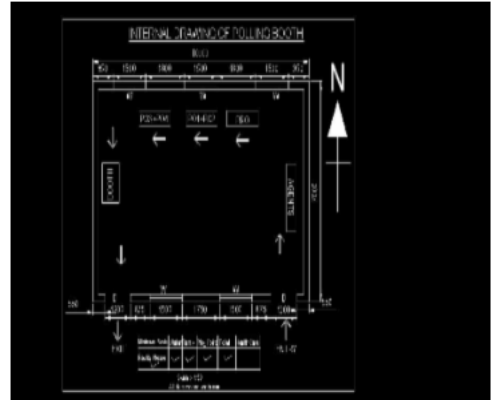

নির্বাচক নিবন্ধন আধিকারিকের স্বাক্ষর

Nazri Naksha

Google Map View

Polling Station Building Front View

Polling Station Front View

Cad View

Key MAP View

বিধানসভা নির্বাচনক্ষেত্রের নং, নাম : 261-রায়না
ভাগ নং, নাম : 1-কোয়ারা জ্যোতরাঘব