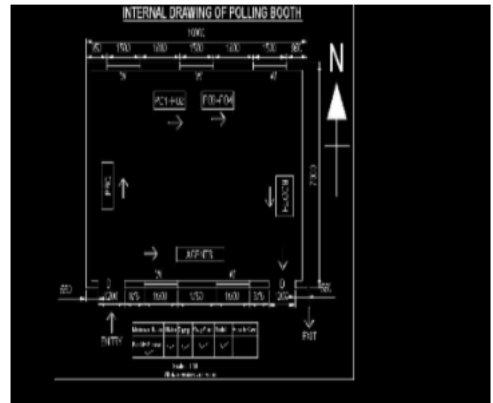

নির্বাচক নিবন্ধন আধিকারিকের স্বাক্ষর

Nazri Naksha

Google Map View

Polling Station Building Front View

Polling Station Front View

Cad View

Key MAP View

বিধানসভা নির্বাচনক্ষেত্রের নং, নাম : 261-রায়না
ভাগ নং, নাম : 1-সমগ্র বিজিপুর