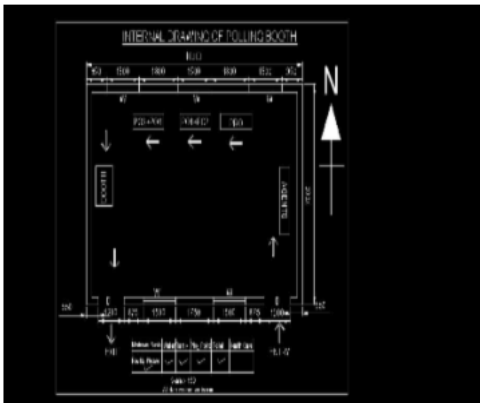

নির্বাচক নিবন্ধন আধিকারিকের স্বাক্ষর

Nazri Naksha

Google Map View

Polling Station Building Front View

Polling Station Front View

Cad View

Key MAP View

বিধানসভা নির্বাচনক্ষেত্রের নং, নাম : 261-রায়না
ভাগ নং, নাম : 1-সমগ্র বিজিপুর