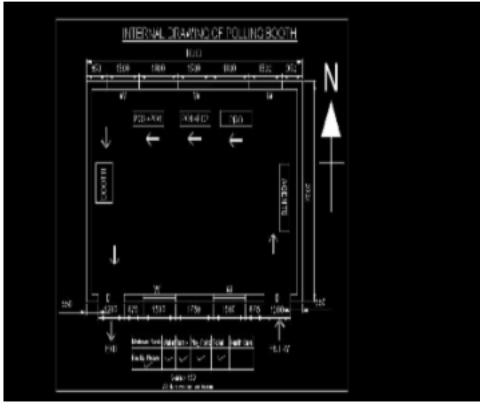

নির্বাচক নিবন্ধন আধিকারিকের স্বাক্ষর

Nazri Naksha

Google Map View

Polling Station Building Front View

Polling Station Front View

Cad View

Key MAP View

বিধানসভা নির্বাচনক্ষেত্রের নং, নাম : 261-রায়না
ভাগ নং, নাম : 1-সমগ্র দেনোগ্রাম