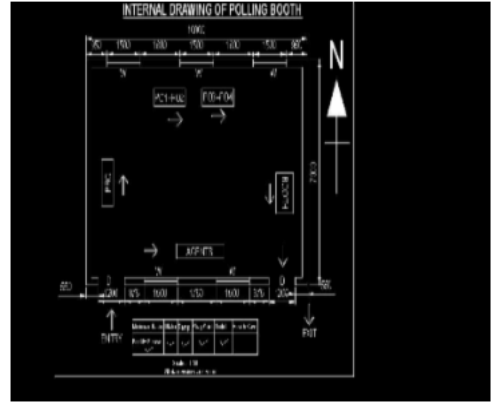

নির্বাচক নিবন্ধন আধিকারিকের স্বাক্ষর

Nazri Naksha

Google Map View

Polling Station Building Front View

Polling Station Front View

Cad View

Key MAP View

বিধানসভা নির্বাচনক্ষেত্রের নং, নাম : 261-রায়না
ভাগ নং, নাম : 1-সমগ্র দেনোগ্রাম