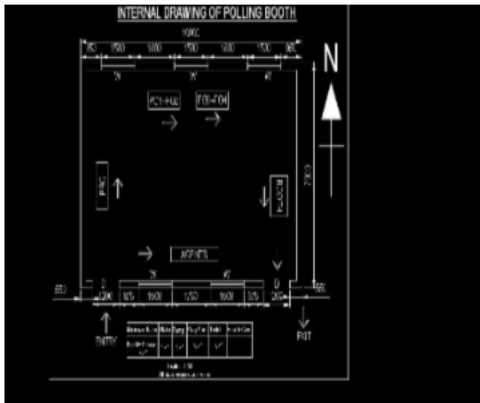

নির্বাচক নিবন্ধন আধিকারিকের স্বাক্ষর

Nazri Naksha

Google Map View

Polling Station Building Front View

Polling Station Front View

Cad View

Key MAP View

বিধানসভা নির্বাচনক্ষেত্রের নং, নাম : 261-রায়না
ভাগ নং, নাম : 1-আদমপুর উত্তরপাড়া, খোরটপাড়া, পরামানিক পাড়া