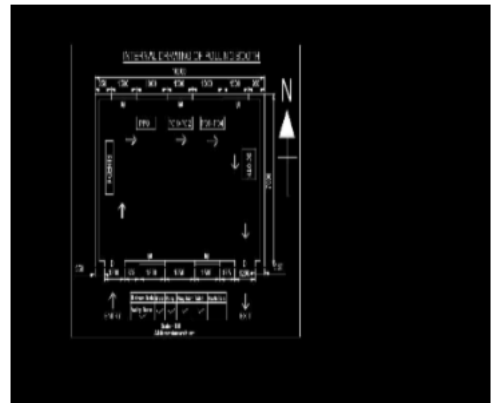

নির্বাচক নিবন্ধন আধিকারিকের স্বাক্ষর

Nazri Naksha

Google Map View

Polling Station Building Front View

Polling Station Front View

Cad View

Key MAP View

বিধানসভা নির্বাচনক্ষেত্রের নং, নাম : 261-রায়না
ভাগ নং, নাম : 1-আদমপুর উত্তরপাড়া, খোরটপাড়া, পরামানিক পাড়া