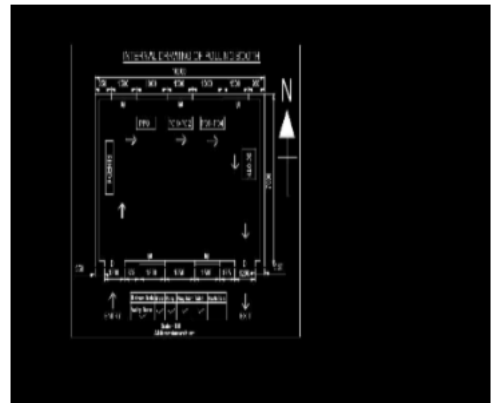

নির্বাচক নিবন্ধন আধিকারিকের স্বাক্ষর

Nazri Naksha

Google Map View

Polling Station Building Front View

Polling Station Front View

Cad View

Key MAP View

1	ZNT1072685	নাম : বিকাশ ঘোষ পিতার নাম: সমীর ঘোষ বাড়ির নং : n0021 বয়স : 32 লিঙ্গ : পুরুষ	ফটো উপলব্ধ	2	WB/39/273/429274	নাম : মাধবী ঘোষ স্বামীর নাম: সমীর ঘোষ বাড়ির নং : n0021 বয়স : 57 লিঙ্গ : মহিলা	ফটো উপলব্ধ	3	JJL2674232	নাম : হিরণ্য ঘোষ পিতার নাম: মদন মোহন ঘোষ বাড়ির নং : n0020 বয়স : 38 লিঙ্গ : পুরুষ	ফটো উপলব্ধ
4	ZNT1861400	নাম : রীতা ঘোষ স্বামীর নাম: মদন ঘোষ বাড়ির নং : n0020 বয়স : 61 লিঙ্গ : মহিলা	ফটো উপলব্ধ	5	ZNT1861335	নাম : মদন ঘোষ পিতার নাম: কালী পদ ঘোষ বাড়ির নং : n0020 বয়স : 72 লিঙ্গ : পুরুষ	ফটো উপলব্ধ	6	JJL2414878	নাম : কম্পনা ঘোষ স্বামীর নাম: বাসুদেব ঘোষ বাড়ির নং : n0038 বয়স : 50 লিঙ্গ : মহিলা	ফটো উপলব্ধ
7	ZNT1337021	নাম : বাপন ঘোষ পিতার নাম: বাসুদেব ঘোষ বাড়ির নং : n0038 বয়স : 29 লিঙ্গ : পুরুষ	ফটো উপলব্ধ	8	ZNT1529353	নাম : সোনামণি ঘোষ স্বামীর নাম: হিরণ্য ঘোষ বাড়ির নং : n0020 বয়স : 35 লিঙ্গ : মহিলা	ফটো উপলব্ধ	9	WB/39/273/429171	নাম : সমীর ঘোষ পিতার নাম: গনেশ ঘোষ বাড়ির নং : n0021 বয়স : 63 লিঙ্গ : পুরুষ	ফটো উপলব্ধ
10	ZNT1599588	নাম : দীপালী মুন্ডা স্বামীর নাম: প্রদীপ মুন্ডা বাড়ির নং : এন০০০০ বয়স : 26 লিঙ্গ : মহিলা	ফটো উপলব্ধ	11	ZNT1599547	নাম : বাবুসোনা মুন্ডা পিতার নাম: কৈলাশ মুন্ডা বাড়ির নং : এন০১৮২ বয়স : 25 লিঙ্গ : পুরুষ	ফটো উপলব্ধ	12	ZNT0916411	নাম : সুষমা মাঝি স্বামীর নাম: উৎপল মালিক বাড়ির নং : n0213 বয়স : 37 লিঙ্গ : মহিলা	ফটো উপলব্ধ
13	ZNT1828763	নাম : অনামিকা ঘোষ স্বামীর নাম: আশিষ ঘোষ বাড়ির নং : এন০২০৫ বয়স : 24 লিঙ্গ : মহিলা	ফটো উপলব্ধ	14	ZNT1794353	নাম : বাসুদেব ঘোষ পিতার নাম: তরনী ঘোষ বাড়ির নং : n0038 বয়স : 56 লিঙ্গ : পুরুষ	ফটো উপলব্ধ	15	ZNT1905751	নাম : রানা মুন্ডা পিতার নাম: উত্তম মুন্ডা বাড়ির নং : এন০১৮৮ বয়স : 23 লিঙ্গ : পুরুষ	ফটো উপলব্ধ
16	ZNT1905777	নাম : সুরজিত মালিক পিতার নাম: লাল্টু মালিক বাড়ির নং : এন০০০০ বয়স : 25 লিঙ্গ : পুরুষ	ফটো উপলব্ধ	17	ZNT1905785	নাম : সাহেব মালিক পিতার নাম: লাল্টু মালিক বাড়ির নং : এন০০০০ বয়স : 23 লিঙ্গ : পুরুষ	ফটো উপলব্ধ	18	ZNT1905801	নাম : হেমন্ত মুদি পিতার নাম: গণেশ মুদি বাড়ির নং : এন০১৪৯ বয়স : 22 লিঙ্গ : পুরুষ	ফটো উপলব্ধ
19	ZNT1906031	নাম : মুটুক মুন্ডা স্বামীর নাম: বাহাদুর মুন্ডা বাড়ির নং : এন০১২১ বয়স : 38 লিঙ্গ : মহিলা	ফটো উপলব্ধ	20	ZNT1906023	নাম : মৌসুমি মুন্ডা স্বামীর নাম: মিরুন মুন্ডা বাড়ির নং : এন০১২৭ বয়স : 31 লিঙ্গ : মহিলা	ফটো উপলব্ধ	21	ZNT1905983	নাম : বৃন্দা ঘোষ পিতার নাম: শিশির ঘোষ বাড়ির নং : এন০০০০ বয়স : 22 লিঙ্গ : মহিলা	ফটো উপলব্ধ
22	ZNT1905967	নাম : শ্যামলী ঘোষ স্বামীর নাম: প্রকাশ ঘোষ বাড়ির নং : এন০০০০ বয়স : 34 লিঙ্গ : মহিলা	ফটো উপলব্ধ	23	ZNT1905934	নাম : সৃজাতা ঘোষ স্বামীর নাম: আশিষ কুমার ঘোষ বাড়ির নং : এন০০২০ বয়স : 37 লিঙ্গ : মহিলা	ফটো উপলব্ধ	24	ZNT1905926	নাম : আশিষ কুমার ঘোষ পিতার নাম: মদন চন্দ্র ঘোষ বাড়ির নং : এন০০২০ বয়স : 46 লিঙ্গ : পুরুষ	ফটো উপলব্ধ
25	ZNT1905900	নাম : রীনা মুন্ডা পিতার নাম: কাম্বল মুন্ডা বাড়ির নং : এন০১২৪ বয়স : 32 লিঙ্গ : মহিলা	ফটো উপলব্ধ	26	NVP1804475	নাম : কবিতা মুন্ডা কড়া স্বামীর নাম: ছট্ট মুন্ডা কড়া বাড়ির নং : এন০১৪৪ বয়স : 27 লিঙ্গ : মহিলা	ফটো উপলব্ধ	27	ZNT1257948	নাম : পল্টু খোরট পিতার নাম: তাপস খোরট বাড়ির নং : n0092 বয়স : 31 লিঙ্গ : পুরুষ	ফটো উপলব্ধ
28	ZNT1905868	নাম : রমেন খোরট পিতার নাম: হেমন্ত খোরট বাড়ির নং : এন০০৯২ বয়স : 23 লিঙ্গ : পুরুষ	ফটো উপলব্ধ	29	ZNT1828813	নাম : দীপঙ্কর খোরট পিতার নাম: হেমন্ত খোরট বাড়ির নং : এন০০৯২ বয়স : 24 লিঙ্গ : পুরুষ	ফটো উপলব্ধ	30	WB/39/273/429189	নাম : হেমন্ত খোরট পিতার নাম: পার্বতী খোরট বাড়ির নং : n0092 বয়স : 51 লিঙ্গ : পুরুষ	ফটো উপলব্ধ