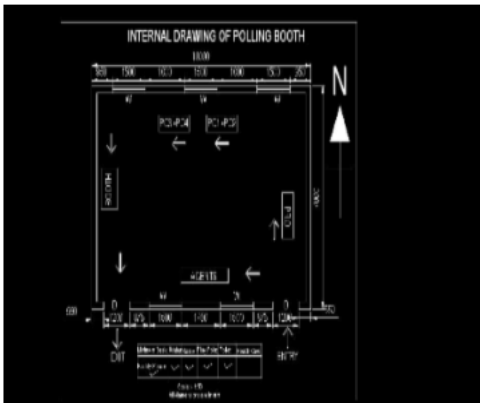

নির্বাচক নিবন্ধন আধিকারিকের স্বাক্ষর

Nazri Naksha

Google Map View

Polling Station Building Front View

Polling Station Front View

Cad View

Key MAP View

1	ZNT1072685	নাম : বিকাশ ঘোষ পিতার নাম: সমীর ঘোষ বাড়ির নং : n0021 বয়স : 32 লিঙ্গ : পুরুষ	ফটো উপলব্ধ	2	WB/39/273/429274	নাম : মাধবী ঘোষ স্বামীর নাম: সমীর ঘোষ বাড়ির নং : n0021 বয়স : 57 লিঙ্গ : মহিলা	ফটো উপলব্ধ	3	JJL2674232	নাম : হিরণ্য ঘোষ পিতার নাম: মদন মোহন ঘোষ বাড়ির নং : n0020 বয়স : 38 লিঙ্গ : পুরুষ	ফটো উপলব্ধ
4	ZNT1861400	নাম : রীতা ঘোষ স্বামীর নাম: মদন ঘোষ বাড়ির নং : n0020 বয়স : 61 লিঙ্গ : মহিলা	ফটো উপলব্ধ	5	ZNT1861335	নাম : মদন ঘোষ পিতার নাম: কালী পদ ঘোষ বাড়ির নং : n0020 বয়স : 72 লিঙ্গ : পুরুষ	ফটো উপলব্ধ	6	JJL2414878	নাম : কম্পনা ঘোষ স্বামীর নাম: বাসুদেব ঘোষ বাড়ির নং : n0038 বয়স : 50 লিঙ্গ : মহিলা	ফটো উপলব্ধ
7	ZNT1337021	নাম : বাপন ঘোষ পিতার নাম: বাসুদেব ঘোষ বাড়ির নং : n0038 বয়স : 29 লিঙ্গ : পুরুষ	ফটো উপলব্ধ	8	ZNT1529353	নাম : সোনামণি ঘোষ স্বামীর নাম: হিরণ্য ঘোষ বাড়ির নং : n0020 বয়স : 35 লিঙ্গ : মহিলা	ফটো উপলব্ধ	9	WB/39/273/429171	নাম : সমীর ঘোষ পিতার নাম: গনেশ ঘোষ বাড়ির নং : n0021 বয়স : 63 লিঙ্গ : পুরুষ	ফটো উপলব্ধ
10	ZNT1599588	নাম : দীপালী মুন্ডা স্বামীর নাম: প্রদীপ মুন্ডা বাড়ির নং : এন০০০০ বয়স : 26 লিঙ্গ : মহিলা	ফটো উপলব্ধ	11	ZNT1599547	নাম : বাবুসোনা মুন্ডা পিতার নাম: কৈলাশ মুন্ডা বাড়ির নং : এন০১৮২ বয়স : 25 লিঙ্গ : পুরুষ	ফটো উপলব্ধ	12	ZNT0916411	নাম : সুষমা মাঝি স্বামীর নাম: উৎপল মালিক বাড়ির নং : n0213 বয়স : 37 লিঙ্গ : মহিলা	ফটো উপলব্ধ
13	ZNT1828763	নাম : অনামিকা ঘোষ স্বামীর নাম: আশিষ ঘোষ বাড়ির নং : এন০২০৫ বয়স : 24 লিঙ্গ : মহিলা	ফটো উপলব্ধ	14	ZNT1794353	নাম : বাসুদেব ঘোষ পিতার নাম: তরনী ঘোষ বাড়ির নং : n0038 বয়স : 56 লিঙ্গ : পুরুষ	ফটো উপলব্ধ	15	ZNT1905751	নাম : রানা মুন্ডা পিতার নাম: উত্তম মুন্ডা বাড়ির নং : এন০১৮৮ বয়স : 23 লিঙ্গ : পুরুষ	ফটো উপলব্ধ
16	ZNT1905777	নাম : সুরজিত মালিক পিতার নাম: লাল্টু মালিক বাড়ির নং : এন০০০০ বয়স : 25 লিঙ্গ : পুরুষ	ফটো উপলব্ধ	17	ZNT1905785	নাম : সাহেব মালিক পিতার নাম: লাল্টু মালিক বাড়ির নং : এন০০০০ বয়স : 23 লিঙ্গ : পুরুষ	ফটো উপলব্ধ	18	ZNT1905801	নাম : হেমন্ত মুদি পিতার নাম: গণেশ মুদি বাড়ির নং : এন০১৪৯ বয়স : 22 লিঙ্গ : পুরুষ	ফটো উপলব্ধ
19	ZNT1906031	নাম : মুটুক মুন্ডা স্বামীর নাম: বাহাদুর মুন্ডা বাড়ির নং : এন০১২১ বয়স : 38 লিঙ্গ : মহিলা	ফটো উপলব্ধ	20	ZNT1906023	নাম : মৌসুমি মুন্ডা স্বামীর নাম: মিরুন মুন্ডা বাড়ির নং : এন০১২৭ বয়স : 31 লিঙ্গ : মহিলা	ফটো উপলব্ধ	21	ZNT1905983	নাম : বৃন্দা ঘোষ পিতার নাম: শিশির ঘোষ বাড়ির নং : এন০০০০ বয়স : 22 লিঙ্গ : মহিলা	ফটো উপলব্ধ
22	ZNT1905967	নাম : শ্যামলী ঘোষ স্বামীর নাম: প্রকাশ ঘোষ বাড়ির নং : এন০০০০ বয়স : 34 লিঙ্গ : মহিলা	ফটো উপলব্ধ	23	ZNT1905934	নাম : সৃজাতা ঘোষ স্বামীর নাম: আশিষ কুমার ঘোষ বাড়ির নং : এন০০২০ বয়স : 37 লিঙ্গ : মহিলা	ফটো উপলব্ধ	24	ZNT1905926	নাম : আশিষ কুমার ঘোষ পিতার নাম: মদন চন্দ্র ঘোষ বাড়ির নং : এন০০২০ বয়স : 46 লিঙ্গ : পুরুষ	ফটো উপলব্ধ
25	ZNT1905900	নাম : রীনা মুন্ডা পিতার নাম: কাম্বল মুন্ডা বাড়ির নং : এন০১২৪ বয়স : 32 লিঙ্গ : মহিলা	ফটো উপলব্ধ	26	NVP1804475	নাম : কবিতা মুন্ডা কড়া স্বামীর নাম: ছট্ট মুন্ডা কড়া বাড়ির নং : এন০১৪৪ বয়স : 27 লিঙ্গ : মহিলা	ফটো উপলব্ধ	27	ZNT1257948	নাম : পল্টু খোরট পিতার নাম: তাপস খোরট বাড়ির নং : n0092 বয়স : 31 লিঙ্গ : পুরুষ	ফটো উপলব্ধ
28	ZNT1905868	নাম : রমেন খোরট পিতার নাম: হেমন্ত খোরট বাড়ির নং : এন০০৯২ বয়স : 23 লিঙ্গ : পুরুষ	ফটো উপলব্ধ	29	ZNT1828813	নাম : দীপঙ্কর খোরট পিতার নাম: হেমন্ত খোরট বাড়ির নং : এন০০৯২ বয়স : 24 লিঙ্গ : পুরুষ	ফটো উপলব্ধ	30	WB/39/273/429189	নাম : হেমন্ত খোরট পিতার নাম: পার্বতী খোরট বাড়ির নং : n0092 বয়স : 51 লিঙ্গ : পুরুষ	ফটো উপলব্ধ