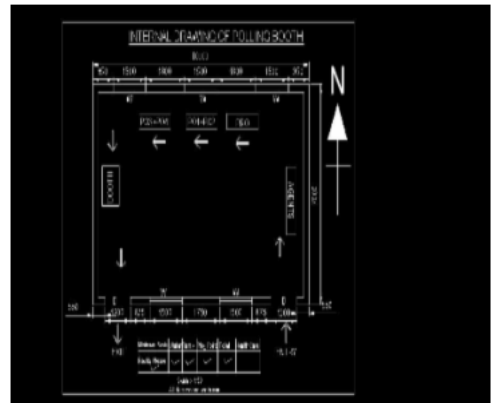

নির্বাচক নিবন্ধন আধিকারিকের স্বাক্ষর

Nazri Naksha

Google Map View

Polling Station Building Front View

Polling Station Front View

Cad View

Key MAP View

বিধানসভা নির্বাচনক্ষেত্রের নং, নাম : 261-রায়না  
ভাগ নং, নাম : 1-পিপলদহ