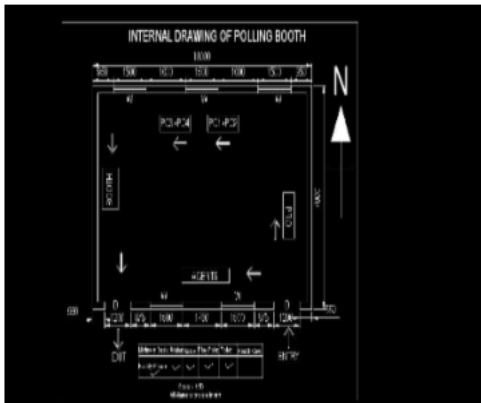

নির্বাচক নিবন্ধন আধিকারিকের স্বাক্ষর

Nazri Naksha

Google Map View

Polling Station Building Front View

Polling Station Front View

Cad View

Key MAP View

বিধানসভা নির্বাচনক্ষেত্রের নং, নাম : 261-রায়না  
ভাগ নং, নাম : 1-পিপলদহ