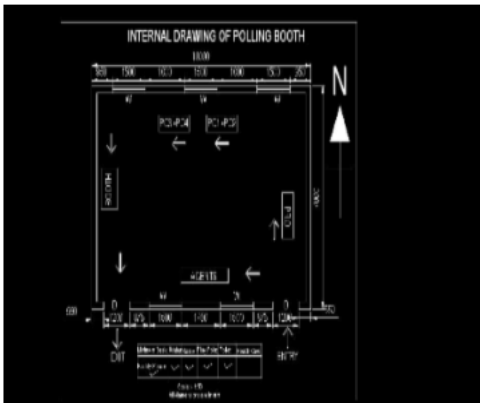

নির্বাচক নিবন্ধন আধিকারিকের স্বাক্ষর

Nazri Naksha

Google Map View

Polling Station Building Front View

Polling Station Front View

Cad View

Key MAP View

বিধানসভা নির্বাচনক্ষেত্রের নং, নাম : 261-রায়না
ভাগ নং, নাম : 1-ধামনাড়ী উত্তরপাড়া বাগপাড়া ভাসদেবপাড়া কোয়ারপাড়া