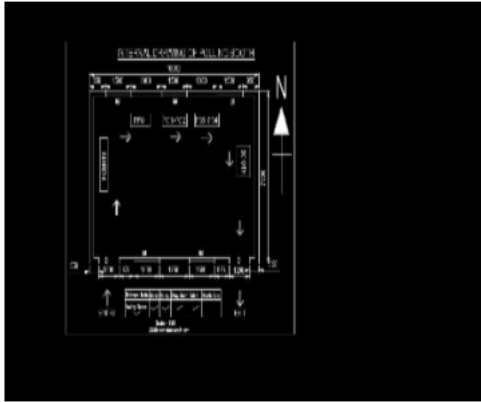

নির্বাচক নিবন্ধন আধিকারিকের স্বাক্ষর

Nazri Naksha

Google Map View

Polling Station Building Front View

Polling Station Front View

Cad View

Key MAP View

1 নাম : তপন কুমার কোঙার পিতার নাম: কালীপদ কোঙার বাড়ির নং : n0040 বয়স : 61 লিঙ্গ : পুরুষ ফটো উপলব্ধ	WB/39/273/432072	2 নাম : মানবেন্দ্র অধিকারী পিতার নাম: বাসুদেব অধিকারী বাড়ির নং : n0001 বয়স : 53 লিঙ্গ : পুরুষ ফটো উপলব্ধ	WB/39/273/432540	3 নাম : মঙ্গলা অধিকারী স্বামীর নাম: লক্ষীকান্ত অধিকারী বাড়ির নং : n0018 বয়স : 34 লিঙ্গ : মহিলা ফটো উপলব্ধ	ZNT0903609
4 নাম : মলিনা অধিকারী স্বামীর নাম: কমলাকান্ত অধিকারী বাড়ির নং : n0009 বয়স : 45 লিঙ্গ : মহিলা ফটো উপলব্ধ	JJL1615384	5 নাম : কমল অধিকারী পিতার নাম: বংশীধর অধিকারী বাড়ির নং : n0009 বয়স : 52 লিঙ্গ : পুরুষ ফটো উপলব্ধ	WB/39/273/432637	6 নাম : গায়ত্রী অধিকারী স্বামীর নাম: বংশীধর অধিকারী বাড়ির নং : n0009 বয়স : 75 লিঙ্গ : মহিলা ফটো উপলব্ধ	WB/39/273/432566
7 নাম : অধিকারী বংশীধর পিতার নাম: নিত্যানন্দ অধিকারী বাড়ির নং : n0009 বয়স : 86 লিঙ্গ : পুরুষ ফটো উপলব্ধ	WB/39/273/432720	8 নাম : মনিমালা অধিকারী স্বামীর নাম: উৎপল অধিকারী বাড়ির নং : n0001 বয়স : 43 লিঙ্গ : মহিলা ফটো উপলব্ধ	ZNT0624973	9 নাম : কৃষ্ণা অধিকারী স্বামীর নাম: মানবেন্দ্র অধিকারী বাড়ির নং : n0001 বয়স : 47 লিঙ্গ : মহিলা ফটো উপলব্ধ	CKX1906189
10 নাম : বুনু কোঙার স্বামীর নাম: তপন কুমার কোঙার বাড়ির নং : n0040 বয়স : 47 লিঙ্গ : মহিলা ফটো উপলব্ধ	JJL2229631	11 নাম : শিবনাথ মালিক মায়ের নাম: মন্দিরা মালিক বাড়ির নং : এন০০০০ বয়স : 25 লিঙ্গ : পুরুষ ফটো উপলব্ধ	ZNT1601723	12 নাম : মিঠু ভট্টাচার্য স্বামীর নাম: পরমেশ্বর ভট্টাচার্য বাড়ির নং : এন০০০০ বয়স : 26 লিঙ্গ : মহিলা ফটো উপলব্ধ	ZNT1601749
13 নাম : আলোক ভট্টাচার্য পিতার নাম: পার্শ্বসরথি ভট্টাচার্য বাড়ির নং : এন০১৬২ বয়স : 32 লিঙ্গ : পুরুষ ফটো উপলব্ধ	ZNT1601772	14 নাম : ঝুমা সাঁতরা স্বামীর নাম: কৌশিক সাঁতরা বাড়ির নং : এন০১১২ বয়স : 29 লিঙ্গ : মহিলা ফটো উপলব্ধ	ZNT1601798	15 নাম : বাসুদেব পাল পিতার নাম: বামাপদ পাল বাড়ির নং : এন০১৭৪ বয়স : 25 লিঙ্গ : পুরুষ ফটো উপলব্ধ	ZNT1601830
16 নাম : মাধবী সাঁতরা স্বামীর নাম: কার্তিক সাঁতরা বাড়ির নং : এন০১২১ বয়স : 25 লিঙ্গ : মহিলা ফটো উপলব্ধ	ZNT1601863	17 নাম : লক্ষী মালিক স্বামীর নাম: বুদ্ধদেব মালিক বাড়ির নং : এন০০০০ বয়স : 27 লিঙ্গ : মহিলা ফটো উপলব্ধ	ZNT1601889	18 নাম : রাখী সীট স্বামীর নাম: সমেশ সীট বাড়ির নং : এন০০০০ বয়স : 30 লিঙ্গ : মহিলা ফটো উপলব্ধ	ZNT1601913
19 নাম : বেবী মোহন্ত স্বামীর নাম: বাপ্পা মোহন্ত বাড়ির নং : এন০০০০ বয়স : 30 লিঙ্গ : মহিলা ফটো উপলব্ধ	ZNT1601939	20 নাম : কৃষ্ণা সাঁতরা স্বামীর নাম: টোটন সাঁতরা বাড়ির নং : এন০১১৩ বয়স : 26 লিঙ্গ : মহিলা ফটো উপলব্ধ	ZNT1601954	21 নাম : সঙ্গীতা মালিক স্বামীর নাম: পিন্টু মালিক বাড়ির নং : এন০০০০ বয়স : 25 লিঙ্গ : মহিলা ফটো উপলব্ধ	ZNT1602002
22 নাম : শোভা রানী অধিকারী স্বামীর নাম: হরিনারায়ন অধিকারী বাড়ির নং : n0037 বয়স : 79 লিঙ্গ : মহিলা ফটো উপলব্ধ	WB/39/273/432766	23 নাম : হরিনারায়ন অধিকারী পিতার নাম: যতীন্দ্রনাথ অধিকারী বাড়ির নং : n0018 বয়স : 86 লিঙ্গ : পুরুষ ফটো উপলব্ধ	WB/39/273/432805	24 নাম : লক্ষীকান্ত অধিকারী পিতার নাম: হরিনারায়ন অধিকারী বাড়ির নং : n0018 বয়স : 39 লিঙ্গ : পুরুষ ফটো উপলব্ধ	JJL2416659
25 নাম : প্রিয়ান্বিতা মালিক স্বামীর নাম: বিশজিৎ মালিক বাড়ির নং : N0201 বয়স : 26 লিঙ্গ : মহিলা ফটো উপলব্ধ	ZNT1736073	26 নাম : বুলু পাল স্বামীর নাম: শোভন পাল বাড়ির নং : N0160 বয়স : 27 লিঙ্গ : মহিলা ফটো উপলব্ধ	ZNT1736560	27 নাম : শিল্পা মেদা স্বামীর নাম: অমল মেদা বাড়ির নং : N0000 বয়স : 26 লিঙ্গ : মহিলা ফটো উপলব্ধ	ZNT1735778
28 নাম : রিয়া পাল স্বামীর নাম: বাসুদেব পাল বাড়ির নং : N0161 বয়স : 26 লিঙ্গ : মহিলা ফটো উপলব্ধ	ZNT1736768	29 নাম : রাধাকান্ত সাঁতরা পিতার নাম: মদন সাঁতরা বাড়ির নং : N0118 বয়স : 24 লিঙ্গ : পুরুষ ফটো উপলব্ধ	ZNT1735901	30 নাম : দীপক মাকড় পিতার নাম: বাবলু মাকড় বাড়ির নং : N0141 বয়স : 24 লিঙ্গ : পুরুষ ফটো উপলব্ধ	ZNT1736339