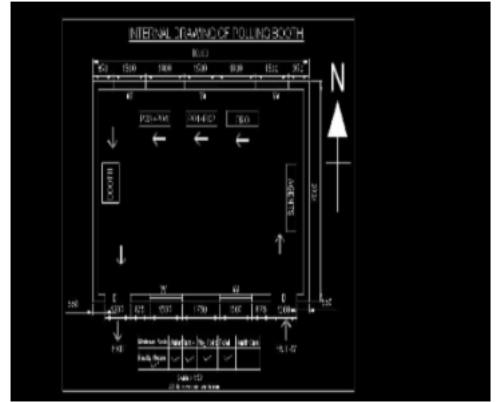

নির্বাচক নিবন্ধন আধিকারিকের স্বাক্ষর

Nazri Naksha

Google Map View

Polling Station Building Front View

Polling Station Front View

Cad View

Key MAP View

1 নাম : তপন কুমার কোঙার পিতার নাম: কালীপদ কোঙার বাড়ির নং : n0040 বয়স : 61 লিঙ্গ : পুরুষ ফটো উপলব্ধ	WB/39/273/432072	2 নাম : মানবেন্দ্র অধিকারী পিতার নাম: বাসুদেব অধিকারী বাড়ির নং : n0001 বয়স : 53 লিঙ্গ : পুরুষ ফটো উপলব্ধ	WB/39/273/432540	3 নাম : মঙ্গলা অধিকারী স্বামীর নাম: লক্ষীকান্ত অধিকারী বাড়ির নং : n0018 বয়স : 34 লিঙ্গ : মহিলা ফটো উপলব্ধ	ZNT0903609
4 নাম : মলিনা অধিকারী স্বামীর নাম: কমলাকান্ত অধিকারী বাড়ির নং : n0009 বয়স : 45 লিঙ্গ : মহিলা ফটো উপলব্ধ	JJL1615384	5 নাম : কমল অধিকারী পিতার নাম: বংশীধর অধিকারী বাড়ির নং : n0009 বয়স : 52 লিঙ্গ : পুরুষ ফটো উপলব্ধ	WB/39/273/432637	6 নাম : গায়ত্রী অধিকারী স্বামীর নাম: বংশীধর অধিকারী বাড়ির নং : n0009 বয়স : 75 লিঙ্গ : মহিলা ফটো উপলব্ধ	WB/39/273/432566
7 নাম : অধিকারী বংশীধর পিতার নাম: নিত্যানন্দ অধিকারী বাড়ির নং : n0009 বয়স : 86 লিঙ্গ : পুরুষ ফটো উপলব্ধ	WB/39/273/432720	8 নাম : মনিমালা অধিকারী স্বামীর নাম: উৎপল অধিকারী বাড়ির নং : n0001 বয়স : 43 লিঙ্গ : মহিলা ফটো উপলব্ধ	ZNT0624973	9 নাম : কৃষ্ণা অধিকারী স্বামীর নাম: মানবেন্দ্র অধিকারী বাড়ির নং : n0001 বয়স : 47 লিঙ্গ : মহিলা ফটো উপলব্ধ	CKX1906189
10 নাম : বুনু কোঙার স্বামীর নাম: তপন কুমার কোঙার বাড়ির নং : n0040 বয়স : 47 লিঙ্গ : মহিলা ফটো উপলব্ধ	JJL2229631	11 নাম : শিবনাথ মালিক মায়ের নাম: মন্দিরা মালিক বাড়ির নং : এন০০০০ বয়স : 25 লিঙ্গ : পুরুষ ফটো উপলব্ধ	ZNT1601723	12 নাম : মিঠু ভট্টাচার্য স্বামীর নাম: পরমেশ্বর ভট্টাচার্য বাড়ির নং : এন০০০০ বয়স : 26 লিঙ্গ : মহিলা ফটো উপলব্ধ	ZNT1601749
13 নাম : আলোক ভট্টাচার্য পিতার নাম: পার্শ্বসরথি ভট্টাচার্য বাড়ির নং : এন০১৬২ বয়স : 32 লিঙ্গ : পুরুষ ফটো উপলব্ধ	ZNT1601772	14 নাম : ঝুমা সাঁতরা স্বামীর নাম: কৌশিক সাঁতরা বাড়ির নং : এন০১১২ বয়স : 29 লিঙ্গ : মহিলা ফটো উপলব্ধ	ZNT1601798	15 নাম : বাসুদেব পাল পিতার নাম: বামাপদ পাল বাড়ির নং : এন০১৭৪ বয়স : 25 লিঙ্গ : পুরুষ ফটো উপলব্ধ	ZNT1601830
16 নাম : মাধবী সাঁতরা স্বামীর নাম: কার্তিক সাঁতরা বাড়ির নং : এন০১২১ বয়স : 25 লিঙ্গ : মহিলা ফটো উপলব্ধ	ZNT1601863	17 নাম : লক্ষী মালিক স্বামীর নাম: বুদ্ধদেব মালিক বাড়ির নং : এন০০০০ বয়স : 27 লিঙ্গ : মহিলা ফটো উপলব্ধ	ZNT1601889	18 নাম : রাখী সীট স্বামীর নাম: সমেশ সীট বাড়ির নং : এন০০০০ বয়স : 30 লিঙ্গ : মহিলা ফটো উপলব্ধ	ZNT1601913
19 নাম : বেবী মোহন্ত স্বামীর নাম: বাপ্পা মোহন্ত বাড়ির নং : এন০০০০ বয়স : 30 লিঙ্গ : মহিলা ফটো উপলব্ধ	ZNT1601939	20 নাম : কৃষ্ণা সাঁতরা স্বামীর নাম: টোটন সাঁতরা বাড়ির নং : এন০১১৩ বয়স : 26 লিঙ্গ : মহিলা ফটো উপলব্ধ	ZNT1601954	21 নাম : সঙ্গীতা মালিক স্বামীর নাম: পিন্টু মালিক বাড়ির নং : এন০০০০ বয়স : 25 লিঙ্গ : মহিলা ফটো উপলব্ধ	ZNT1602002
22 নাম : শোভা রানী অধিকারী স্বামীর নাম: হরিনারায়ন অধিকারী বাড়ির নং : n0037 বয়স : 79 লিঙ্গ : মহিলা ফটো উপলব্ধ	WB/39/273/432766	23 নাম : হরিনারায়ন অধিকারী পিতার নাম: যতীন্দ্রনাথ অধিকারী বাড়ির নং : n0018 বয়স : 86 লিঙ্গ : পুরুষ ফটো উপলব্ধ	WB/39/273/432805	24 নাম : লক্ষীকান্ত অধিকারী পিতার নাম: হরিনারায়ন অধিকারী বাড়ির নং : n0018 বয়স : 39 লিঙ্গ : পুরুষ ফটো উপলব্ধ	JJL2416659
25 নাম : প্রিয়ান্বিতা মালিক স্বামীর নাম: বিশজিৎ মালিক বাড়ির নং : N0201 বয়স : 26 লিঙ্গ : মহিলা ফটো উপলব্ধ	ZNT1736073	26 নাম : বুলু পাল স্বামীর নাম: শোভন পাল বাড়ির নং : N0160 বয়স : 27 লিঙ্গ : মহিলা ফটো উপলব্ধ	ZNT1736560	27 নাম : শিল্পা মেদা স্বামীর নাম: অমল মেদা বাড়ির নং : N0000 বয়স : 26 লিঙ্গ : মহিলা ফটো উপলব্ধ	ZNT1735778
28 নাম : রিয়া পাল স্বামীর নাম: বাসুদেব পাল বাড়ির নং : N0161 বয়স : 26 লিঙ্গ : মহিলা ফটো উপলব্ধ	ZNT1736768	29 নাম : রাধাকান্ত সাঁতরা পিতার নাম: মদন সাঁতরা বাড়ির নং : N0118 বয়স : 24 লিঙ্গ : পুরুষ ফটো উপলব্ধ	ZNT1735901	30 নাম : দীপক মাকড় পিতার নাম: বাবলু মাকড় বাড়ির নং : N0141 বয়স : 24 লিঙ্গ : পুরুষ ফটো উপলব্ধ	ZNT1736339