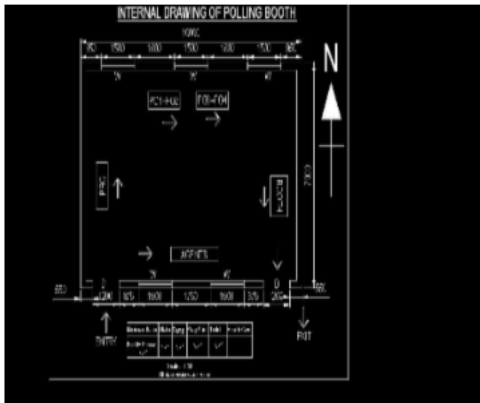

নির্বাচক নিবন্ধন আধিকারিকের স্বাক্ষর

Nazri Naksha

Google Map View

Polling Station Building Front View

Polling Station Front View

Cad View

Key MAP View

বিধানসভা নির্বাচনক্ষেত্রের নং, নাম : 261-রায়না
ভাগ নং, নাম : 1-চারুকপুর