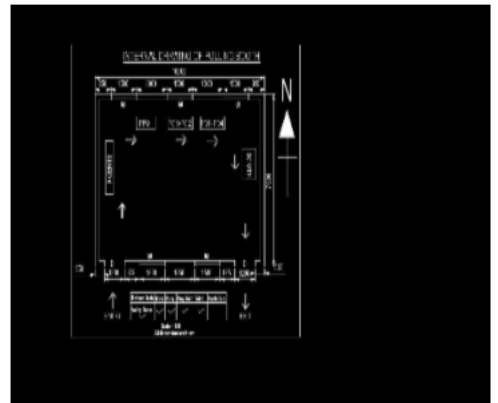

নির্বাচক নিবন্ধন আধিকারিকের স্বাক্ষর

Nazri Naksha

Google Map View

Polling Station Building Front View

Polling Station Front View

Cad View

Key MAP View

বিধানসভা নির্বাচনক্ষেত্রের নং, নাম : 261-রায়না
ভাগ নং, নাম : 1-স্ববলদহ মুসলমান ও বর্গক্ষত্রিয়পাড়া