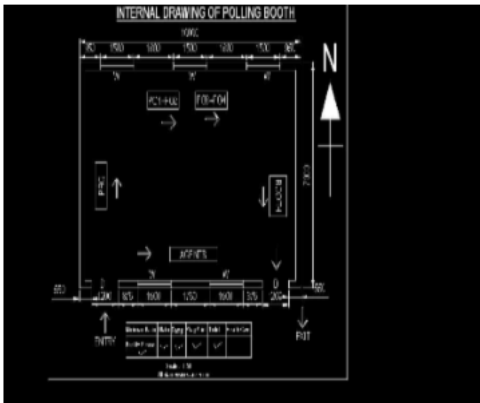

নির্বাচক নিবন্ধন আধিকারিকের স্বাক্ষর

Nazri Naksha

Google Map View

Polling Station Building Front View

Polling Station Front View

Cad View

Key MAP View

বিধানসভা নির্বাচনক্ষেত্রের নং, নাম : 261-রায়না
ভাগ নং, নাম : 1-স্ববলদহ মুসলমান ও বর্গক্ষত্রিয়পাড়া