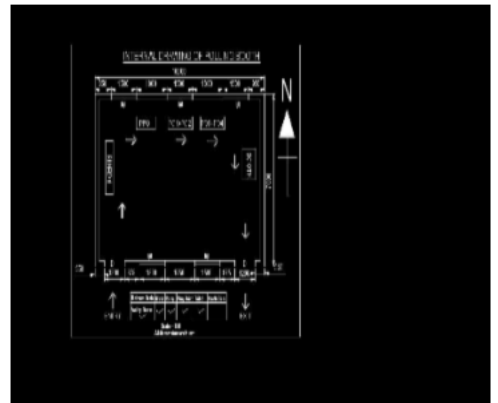

নির্বাচক নিবন্ধন আধিকারিকের স্বাক্ষর

Nazri Naksha

Google Map View

Polling Station Building Front View

Polling Station Front View

Cad View

Key MAP View

বিধানসভা নির্বাচনক্ষেত্রের নং, নাম : 261-রায়না
ভাগ নং, নাম : 1-বড়বৈননান সামন্তপাড়া(পূর্বওপশ্চিম)