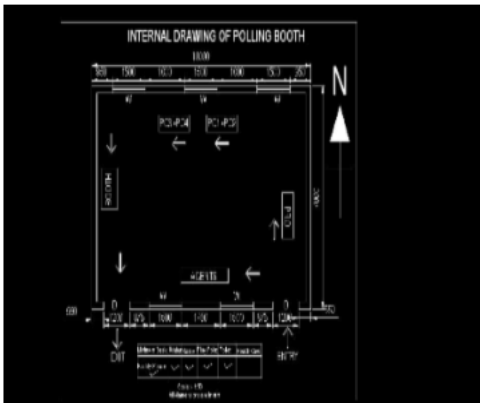

নির্বাচক নিবন্ধন আধিকারিকের স্বাক্ষর

Nazri Naksha

Google Map View

Polling Station Building Front View

Polling Station Front View

Cad View

Key MAP View

বিধানসভা নির্বাচনক্ষেত্রের নং, নাম : 261-রায়না
ভাগ নং, নাম : 1-বড়বৈননান সামন্তপাড়া(পূর্বওপশ্চিম)