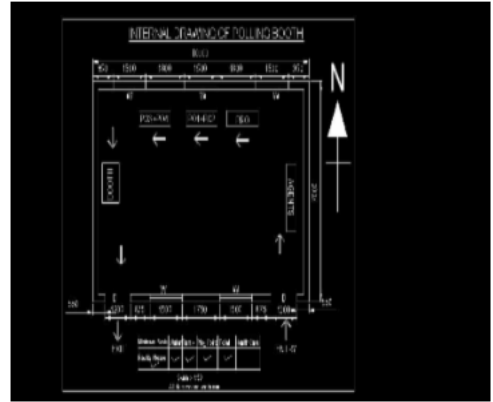

নির্বাচক নিবন্ধন আধিকারিকের স্বাক্ষর

Nazri Naksha

Google Map View

Polling Station Building Front View

Polling Station Front View

Cad View

Key MAP View

বিধানসভা নির্বাচনক্ষেত্রের নং, নাম : 261-রায়না  
ভাগ নং, নাম : 1-বড়বৈনান সমগ্র মাঝের পাড়া