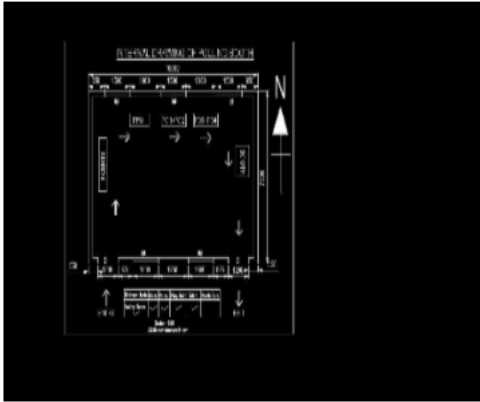

নির্বাচক নিবন্ধন আধিকারিকের স্বাক্ষর

Nazri Naksha

Google Map View

Polling Station Building Front View

Polling Station Front View

Cad View

Key MAP View

বিধানসভা নির্বাচনক্ষেত্রের নং, নাম : 261-রায়না  
ভাগ নং, নাম : 1-বড়বৈনান সমগ্র মাঝের পাড়া