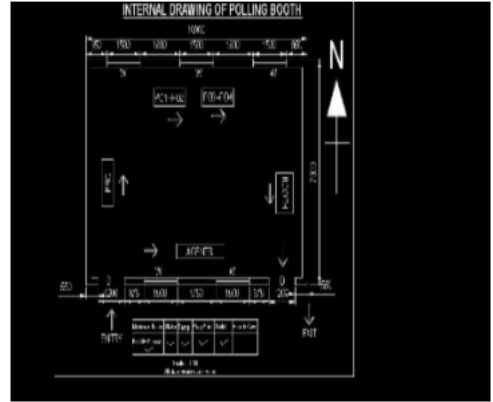

নির্বাচক নিবন্ধন আধিকারিকের স্বাক্ষর

Nazri Naksha

Google Map View

Polling Station Building Front View

Polling Station Front View

Cad View

Key MAP View

1	ZNT1421684	নাম : শ্যামাপ্রসাদ কুন্ডু পিতার নাম: সমর কুন্ডু বাড়ির নং : n0022 বয়স : 28 লিঙ্গ : পুরুষ	ফটো উপলব্ধ	2	ZNT1166289	নাম : রিম্পা (কুন্ডু) প্রামানিক স্বামীর নাম: সৌমেন প্রামানিক বাড়ির নং : n0022 বয়স : 31 লিঙ্গ : মহিলা	ফটো উপলব্ধ	3	ZNT1531508	নাম : মান্নি গুছাইত স্বামীর নাম: অমলেন্দু গুছাইত বাড়ির নং : n0021 বয়স : 26 লিঙ্গ : মহিলা	ফটো উপলব্ধ
4	ZNT0792119	নাম : সুস্মিতা কুন্ডু স্বামীর নাম: প্রসেঞ্জিত কুন্ডু বাড়ির নং : n0011 বয়স : 36 লিঙ্গ : মহিলা	ফটো উপলব্ধ	5	ZNT1758713	নাম : শৈলেন্দ্রনাথ কর্মকার পিতার নাম: বলাই চন্দ্র কর্মকার বাড়ির নং : n0064 বয়স : 82 লিঙ্গ : পুরুষ	ফটো উপলব্ধ	6	JJL1618644	নাম : কাকলী কর্মকার স্বামীর নাম: শুভাশিষ কর্মকার বাড়ির নং : n0064 বয়স : 46 লিঙ্গ : মহিলা	ফটো উপলব্ধ
7	ZNT1758788	নাম : কুমারানী কুন্ডু স্বামীর নাম: সমর কুন্ডু বাড়ির নং : n0022 বয়স : 53 লিঙ্গ : মহিলা	ফটো উপলব্ধ	8	ZNT1758705	নাম : শুভাশিষ কর্মকার পিতার নাম: শৈলেন্দ্রনাথ কর্মকার বাড়ির নং : n0064 বয়স : 50 লিঙ্গ : পুরুষ	ফটো উপলব্ধ	9	ZNT1758762	নাম : সমর কুন্ডু পিতার নাম: বিভূতিভূষণ কুন্ডু বাড়ির নং : n0022 বয়স : 60 লিঙ্গ : পুরুষ	ফটো উপলব্ধ
10	ZNT1908656	নাম : সায়ন কর্মকার পিতার নাম: শুভাশিষ কর্মকার বাড়ির নং : এন0064 বয়স : 22 লিঙ্গ : পুরুষ	ফটো উপলব্ধ	11	ZNT1502293	নাম : প্রিয়া কুণ্ডু স্বামীর নাম: শ্যামাপ্রসাদ কুণ্ডু বাড়ির নং : এন0022 বয়স : 27 লিঙ্গ : মহিলা	ফটো উপলব্ধ	12	JJL2429728	নাম : সম্পা কুণ্ডু পিতার নাম: শম্ভু কুণ্ডু বাড়ির নং : n0027 বয়স : 39 লিঙ্গ : মহিলা	ফটো উপলব্ধ
13	ZNT1024306	নাম : সুরজিৎ কুন্ডু পিতার নাম: শম্ভু নাথ কুন্ডু বাড়ির নং : n0027 বয়স : 35 লিঙ্গ : পুরুষ	ফটো উপলব্ধ	14	WB/39/273/462057	নাম : দিলীপ কুন্ডু পিতার নাম: জয়দেব কুন্ডু বাড়ির নং : n0028 বয়স : 67 লিঙ্গ : পুরুষ	ফটো উপলব্ধ	15	WB/39/273/462058	নাম : সুলেখা কুন্ডু স্বামীর নাম: দিলীপ কুন্ডু বাড়ির নং : n0028 বয়স : 56 লিঙ্গ : মহিলা	ফটো উপলব্ধ
16	JJL1681469	নাম : শুভা কুণ্ডু স্বামীর নাম: তরুনকান্তি কুণ্ডু বাড়ির নং : n0019 বয়স : 42 লিঙ্গ : মহিলা	ফটো উপলব্ধ	17	JJL1618412	নাম : সন্দীপ কুন্ডু পিতার নাম: সহদেব কুন্ডু বাড়ির নং : n0023 বয়স : 55 লিঙ্গ : পুরুষ	ফটো উপলব্ধ	18	ZNT0653535	নাম : শিউলী কুন্ডু স্বামীর নাম: সন্দীপ কুন্ডু বাড়ির নং : n0023 বয়স : 36 লিঙ্গ : মহিলা	ফটো উপলব্ধ
19	WB/39/273/462322	নাম : সমীর কুন্ডু পিতার নাম: সহদেব কুন্ডু বাড়ির নং : n0023 বয়স : 53 লিঙ্গ : পুরুষ	ফটো উপলব্ধ	20	JJL1618305	নাম : পূর্ণিমা কুন্ডু স্বামীর নাম: সমীর কুন্ডু বাড়ির নং : n0023 বয়স : 46 লিঙ্গ : মহিলা	ফটো উপলব্ধ	21	WB/39/273/462383	নাম : তমালী কুন্ডু স্বামীর নাম: গনেশ কুন্ডু বাড়ির নং : n0024 বয়স : 54 লিঙ্গ : মহিলা	ফটো উপলব্ধ
22	WB/39/273/462185	নাম : দিবাকর কুন্ডু পিতার নাম: অমর্ত কুন্ডু বাড়ির নং : n0025 বয়স : 64 লিঙ্গ : পুরুষ	ফটো উপলব্ধ	23	ZNT1262484	নাম : সৌরভ কুন্ডু পিতার নাম: দিবাকর কুন্ডু বাড়ির নং : n0025 বয়স : 30 লিঙ্গ : পুরুষ	ফটো উপলব্ধ	24	ZNT1421700	নাম : হৈমন্তী কুন্ডু স্বামীর নাম: সৌমেন কুন্ডু বাড়ির নং : n0001 বয়স : 32 লিঙ্গ : মহিলা	ফটো উপলব্ধ
25	ZNT1421627	নাম : কৌশিক কুন্ডু পিতার নাম: মোহন্ত কুন্ডু বাড়ির নং : n0020 বয়স : 28 লিঙ্গ : পুরুষ	ফটো উপলব্ধ	26	JJL1681394	নাম : বর্নালী কুন্ডু স্বামীর নাম: দেবজ্যোতি কুন্ডু বাড়ির নং : n0030 বয়স : 50 লিঙ্গ : মহিলা	ফটো উপলব্ধ	27	WB/39/273/462041	নাম : মনোহর কুন্ডু পিতার নাম: রত্নরঞ্জন কুন্ডু বাড়ির নং : n0030 বয়স : 56 লিঙ্গ : পুরুষ	ফটো উপলব্ধ
28	WB/39/273/462042	নাম : প্রভাত কুন্ডু পিতার নাম: পাঁচুপাল কুন্ডু বাড়ির নং : n0007 বয়স : 58 লিঙ্গ : পুরুষ	ফটো উপলব্ধ	29	WB/39/273/462078	নাম : রতি রঞ্জন কুন্ডু পিতার নাম: তারাপদ কুন্ডু বাড়ির নং : n0030 বয়স : 86 লিঙ্গ : পুরুষ	ফটো উপলব্ধ	30	WB/39/273/462079	নাম : লক্ষীরানী কুন্ডু স্বামীর নাম: রতি রঞ্জন কুন্ডু বাড়ির নং : n0030 বয়স : 77 লিঙ্গ : মহিলা	ফটো উপলব্ধ