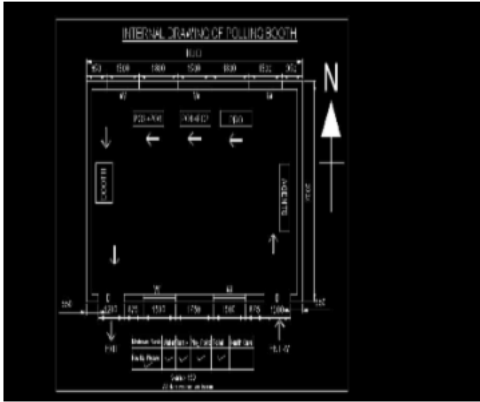

নির্বাচক নিবন্ধন আধিকারিকের স্বাক্ষর

Nazri Naksha

Google Map View

Polling Station Building Front View

Polling Station Front View

Cad View

Key MAP View

1	ZNT1421684	নাম : শ্যামাপ্রসাদ কুন্ডু পিতার নাম: সমর কুন্ডু বাড়ির নং : n0022 বয়স : 28 লিঙ্গ : পুরুষ	ফটো উপলব্ধ	2	ZNT1166289	নাম : রিম্পা (কুন্ডু) প্রামানিক স্বামীর নাম: সৌমেন প্রামানিক বাড়ির নং : n0022 বয়স : 31 লিঙ্গ : মহিলা	ফটো উপলব্ধ	3	ZNT1531508	নাম : মান্নি গুছাইত স্বামীর নাম: অমলেন্দু গুছাইত বাড়ির নং : n0021 বয়স : 26 লিঙ্গ : মহিলা	ফটো উপলব্ধ
4	ZNT0792119	নাম : সুস্মিতা কুন্ডু স্বামীর নাম: প্রসেঞ্জিত কুন্ডু বাড়ির নং : n0011 বয়স : 36 লিঙ্গ : মহিলা	ফটো উপলব্ধ	5	ZNT1758713	নাম : শৈলেন্দ্রনাথ কর্মকার পিতার নাম: বলাই চন্দ্র কর্মকার বাড়ির নং : n0064 বয়স : 82 লিঙ্গ : পুরুষ	ফটো উপলব্ধ	6	JJL1618644	নাম : কাকলী কর্মকার স্বামীর নাম: শুভাশিষ কর্মকার বাড়ির নং : n0064 বয়স : 46 লিঙ্গ : মহিলা	ফটো উপলব্ধ
7	ZNT1758788	নাম : কুমারানী কুন্ডু স্বামীর নাম: সমর কুন্ডু বাড়ির নং : n0022 বয়স : 53 লিঙ্গ : মহিলা	ফটো উপলব্ধ	8	ZNT1758705	নাম : শুভাশিষ কর্মকার পিতার নাম: শৈলেন্দ্রনাথ কর্মকার বাড়ির নং : n0064 বয়স : 50 লিঙ্গ : পুরুষ	ফটো উপলব্ধ	9	ZNT1758762	নাম : সমর কুন্ডু পিতার নাম: বিভূতিভূষণ কুন্ডু বাড়ির নং : n0022 বয়স : 60 লিঙ্গ : পুরুষ	ফটো উপলব্ধ
10	ZNT1908656	নাম : সায়ন কর্মকার পিতার নাম: শুভাশিষ কর্মকার বাড়ির নং : এন0064 বয়স : 22 লিঙ্গ : পুরুষ	ফটো উপলব্ধ	11	ZNT1502293	নাম : প্রিয়া কুণ্ডু স্বামীর নাম: শ্যামাপ্রসাদ কুণ্ডু বাড়ির নং : এন0022 বয়স : 27 লিঙ্গ : মহিলা	ফটো উপলব্ধ	12	JJL2429728	নাম : সম্পা কুণ্ডু পিতার নাম: শম্ভু কুণ্ডু বাড়ির নং : n0027 বয়স : 39 লিঙ্গ : মহিলা	ফটো উপলব্ধ
13	ZNT1024306	নাম : সুরজিৎ কুন্ডু পিতার নাম: শম্ভু নাথ কুন্ডু বাড়ির নং : n0027 বয়স : 35 লিঙ্গ : পুরুষ	ফটো উপলব্ধ	14	WB/39/273/462057	নাম : দিলীপ কুন্ডু পিতার নাম: জয়দেব কুন্ডু বাড়ির নং : n0028 বয়স : 67 লিঙ্গ : পুরুষ	ফটো উপলব্ধ	15	WB/39/273/462058	নাম : সুলেখা কুন্ডু স্বামীর নাম: দিলীপ কুন্ডু বাড়ির নং : n0028 বয়স : 56 লিঙ্গ : মহিলা	ফটো উপলব্ধ
16	JJL1681469	নাম : শুভা কুণ্ডু স্বামীর নাম: তরুনকান্তি কুণ্ডু বাড়ির নং : n0019 বয়স : 42 লিঙ্গ : মহিলা	ফটো উপলব্ধ	17	JJL1618412	নাম : সন্দীপ কুন্ডু পিতার নাম: সহদেব কুন্ডু বাড়ির নং : n0023 বয়স : 55 লিঙ্গ : পুরুষ	ফটো উপলব্ধ	18	ZNT0653535	নাম : শিউলী কুন্ডু স্বামীর নাম: সন্দীপ কুন্ডু বাড়ির নং : n0023 বয়স : 36 লিঙ্গ : মহিলা	ফটো উপলব্ধ
19	WB/39/273/462322	নাম : সমীর কুন্ডু পিতার নাম: সহদেব কুন্ডু বাড়ির নং : n0023 বয়স : 53 লিঙ্গ : পুরুষ	ফটো উপলব্ধ	20	JJL1618305	নাম : পূর্ণিমা কুন্ডু স্বামীর নাম: সমীর কুন্ডু বাড়ির নং : n0023 বয়স : 46 লিঙ্গ : মহিলা	ফটো উপলব্ধ	21	WB/39/273/462383	নাম : তমালী কুন্ডু স্বামীর নাম: গনেশ কুন্ডু বাড়ির নং : n0024 বয়স : 54 লিঙ্গ : মহিলা	ফটো উপলব্ধ
22	WB/39/273/462185	নাম : দিবাকর কুন্ডু পিতার নাম: অমর্ত কুন্ডু বাড়ির নং : n0025 বয়স : 64 লিঙ্গ : পুরুষ	ফটো উপলব্ধ	23	ZNT1262484	নাম : সৌরভ কুন্ডু পিতার নাম: দিবাকর কুন্ডু বাড়ির নং : n0025 বয়স : 30 লিঙ্গ : পুরুষ	ফটো উপলব্ধ	24	ZNT1421700	নাম : হৈমন্তী কুন্ডু স্বামীর নাম: সৌমেন কুন্ডু বাড়ির নং : n0001 বয়স : 32 লিঙ্গ : মহিলা	ফটো উপলব্ধ
25	ZNT1421627	নাম : কৌশিক কুন্ডু পিতার নাম: মোহন্ত কুন্ডু বাড়ির নং : n0020 বয়স : 28 লিঙ্গ : পুরুষ	ফটো উপলব্ধ	26	JJL1681394	নাম : বর্নালী কুন্ডু স্বামীর নাম: দেবজ্যোতি কুন্ডু বাড়ির নং : n0030 বয়স : 50 লিঙ্গ : মহিলা	ফটো উপলব্ধ	27	WB/39/273/462041	নাম : মনোহর কুন্ডু পিতার নাম: রত্নরঞ্জন কুন্ডু বাড়ির নং : n0030 বয়স : 56 লিঙ্গ : পুরুষ	ফটো উপলব্ধ
28	WB/39/273/462042	নাম : প্রভাত কুন্ডু পিতার নাম: পাঁচুপাল কুন্ডু বাড়ির নং : n0007 বয়স : 58 লিঙ্গ : পুরুষ	ফটো উপলব্ধ	29	WB/39/273/462078	নাম : রতি রঞ্জন কুন্ডু পিতার নাম: তারাপদ কুন্ডু বাড়ির নং : n0030 বয়স : 86 লিঙ্গ : পুরুষ	ফটো উপলব্ধ	30	WB/39/273/462079	নাম : লক্ষীরানী কুন্ডু স্বামীর নাম: রতি রঞ্জন কুন্ডু বাড়ির নং : n0030 বয়স : 77 লিঙ্গ : মহিলা	ফটো উপলব্ধ