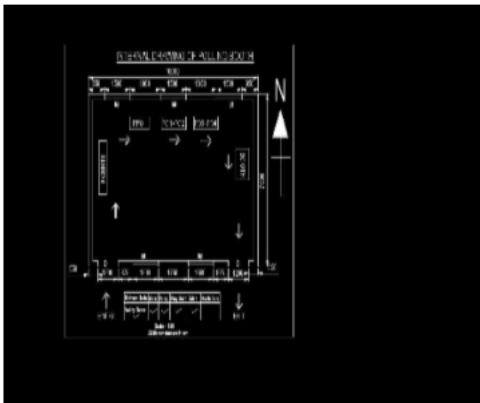

নির্বাচক নিবন্ধন আধিকারিকের স্বাক্ষর

Nazri Naksha

Google Map View

Polling Station Building Front View

Polling Station Front View

Cad View

Key MAP View

1 নাম : সুস্মিতা পাঁজা (মণ্ডল) স্বামীর নাম: সঞ্জয় কুমার পাঁজা বাড়ির নং : n0215 বয়স : 35 লিঙ্গ : মহিলা	ZNT1029412	ফটো উপলব্ধ	2 নাম : ভারতী রায় স্বামীর নাম: সমীর রায় বাড়ির নং : n0042 বয়স : 49 লিঙ্গ : মহিলা	JJL1669456	ফটো উপলব্ধ	3 নাম : গায়ত্রী রায় স্বামীর নাম: সুদীপ রায় বাড়ির নং : n0041 বয়স : 31 লিঙ্গ : মহিলা	ZNT1262765	ফটো উপলব্ধ
4 নাম : সুদীপ কুমার রায় পিতার নাম: মহাদেব রায় বাড়ির নং : n0041 বয়স : 46 লিঙ্গ : পুরুষ	JJL1669431	ফটো উপলব্ধ	5 নাম : বানী রায় স্বামীর নাম: মহাদেব রায় বাড়ির নং : n0041 বয়স : 58 লিঙ্গ : মহিলা	WB/39/273/468754	ফটো উপলব্ধ	6 নাম : মহাদেব রায় পিতার নাম: দেবনারায়ন রায় বাড়ির নং : n0041 বয়স : 70 লিঙ্গ : পুরুষ	ZNT1915362	ফটো উপলব্ধ
7 নাম : সমীর রায় পিতার নাম: দেবনারায়ন রায় বাড়ির নং : n0042 বয়স : 56 লিঙ্গ : পুরুষ	ZNT1660737	ফটো উপলব্ধ	8 নাম : নন্দীতা নন্দী স্বামীর নাম: কৌশিক নন্দী বাড়ির নং : N0000 বয়স : 28 লিঙ্গ : মহিলা	ZNT1721307	ফটো উপলব্ধ	9 নাম : সৌভিক রায় পিতার নাম: সমীর রায় বাড়ির নং : এন০০৪২ বয়স : 22 লিঙ্গ : পুরুষ	ZNT1815448	ফটো উপলব্ধ
10 নাম : গৌরব মাজি পিতার নাম: বনু মাজি বাড়ির নং : এন০০০০ বয়স : 23 লিঙ্গ : পুরুষ	ZNT1815661	ফটো উপলব্ধ	11 নাম : স্বাগত চক্রবর্তী স্বামীর নাম: রঞ্জু চক্রবর্তী বাড়ির নং : এন০০০০ বয়স : 23 লিঙ্গ : মহিলা	ZNT1815638	ফটো উপলব্ধ	12 নাম : উমা কুণ্ডু স্বামীর নাম: মধুসূদন কুণ্ডু বাড়ির নং : n0203 বয়স : 43 লিঙ্গ : মহিলা	JJL2523744	ফটো উপলব্ধ
13 নাম : পৃথা কুন্ডু পিতার নাম: মধুসূদন কুন্ডু বাড়ির নং : এন০২০৬ বয়স : 23 লিঙ্গ : মহিলা	ZNT1815554	ফটো উপলব্ধ	14 নাম : অতনু কুণ্ডু পিতার নাম: তপস কুণ্ডু বাড়ির নং : 261 রায়না বয়স : 22 লিঙ্গ : পুরুষ	ZNT1965011	ফটো উপলব্ধ	Q 15 নাম : সুপর্ণা ভট্টাচার্য্য স্বামীর নাম: মিলন ভট্টাচার্য্য বাড়ির নং : এন০০০০ বয়স : 25 লিঙ্গ : মহিলা	ZNT1605476	ফটো উপলব্ধ
16 নাম : মধুসূদন কুণ্ডু পিতার নাম: বলাই কুণ্ডু বাড়ির নং : বাতাসপুর বয়স : 55 লিঙ্গ : পুরুষ	ZNT0908871	ফটো উপলব্ধ	Q 17 নাম : ত্রিজিৎ কুণ্ডু পিতার নাম: মধুসূদন কুণ্ডু বাড়ির নং : এন০208 বয়স : 20 লিঙ্গ : পুরুষ	ZNT2034494	ফটো উপলব্ধ	18 নাম : পুতুল কুণ্ডু স্বামীর নাম: তাপস কুমার কুণ্ডু বাড়ির নং : n0207 বয়স : 47 লিঙ্গ : মহিলা	ZNT0919464	ফটো উপলব্ধ
19 নাম : তাপস কুমার কুণ্ডু পিতার নাম: বলাই কুণ্ডু বাড়ির নং : n0206 বয়স : 56 লিঙ্গ : পুরুষ	ZNT1794718	ফটো উপলব্ধ	Q 20 নাম : প্রবীর কুণ্ডু পিতার নাম: বলাই কুণ্ডু বাড়ির নং : বয়স : 57 লিঙ্গ : পুরুষ	ZNT0919449	ফটো উপলব্ধ	21 নাম : শান্তনু কুণ্ডু পিতার নাম: তাপস কুণ্ডু বাড়ির নং : n0001 বয়স : 27 লিঙ্গ : পুরুষ	ZNT1532027	ফটো উপলব্ধ
22 নাম : সরস্বতী কুন্ডু স্বামীর নাম: অনূপ কুন্ডু বাড়ির নং : n0143 বয়স : 51 লিঙ্গ : মহিলা	JJL1670207	ফটো উপলব্ধ	23 নাম : অনূপ কুন্ডু পিতার নাম: বাসুদেব কুন্ডু বাড়ির নং : n0143 বয়স : 63 লিঙ্গ : পুরুষ	JJL1670355	ফটো উপলব্ধ	24 নাম : রাহুল কুন্ডু পিতার নাম: সুপ্রিয় কুন্ডু বাড়ির নং : এন০০০০ বয়স : 25 লিঙ্গ : পুরুষ	ZNT1605492	ফটো উপলব্ধ
25 নাম : অক্ষয় কুন্ডু পিতার নাম: অরূপ কুমার কুন্ডু বাড়ির নং : এন০০০০ বয়স : 26 লিঙ্গ : মহিলা	ZNT1605518	ফটো উপলব্ধ	26 নাম : লীসা কুণ্ডু স্বামীর নাম: অমল কুমার কুণ্ডু বাড়ির নং : n0000 বয়স : 28 লিঙ্গ : মহিলা	ZNT1531904	ফটো উপলব্ধ	27 নাম : নবনীতা কুন্ডু পিতার নাম: শ্যামল কুন্ডু বাড়ির নং : n0095 বয়স : 26 লিঙ্গ : মহিলা	ZNT1573187	ফটো উপলব্ধ
28 নাম : শ্যামারানী কুন্ডু স্বামীর নাম: উত্তম কুমার কুন্ডু বাড়ির নং : n0201 বয়স : 50 লিঙ্গ : মহিলা	WB/39/273/468757	ফটো উপলব্ধ	29 নাম : অপর্ণা কুন্ডু স্বামীর নাম: অরূপ কুমার কুন্ডু বাড়ির নং : n0192 বয়স : 50 লিঙ্গ : মহিলা	WB/39/273/468634	ফটো উপলব্ধ	30 নাম : সুমন্ত কুণ্ডু পিতার নাম: রামপদ কুণ্ডু বাড়ির নং : n0011 বয়স : 49 লিঙ্গ : পুরুষ	ZNT1660703	ফটো উপলব্ধ