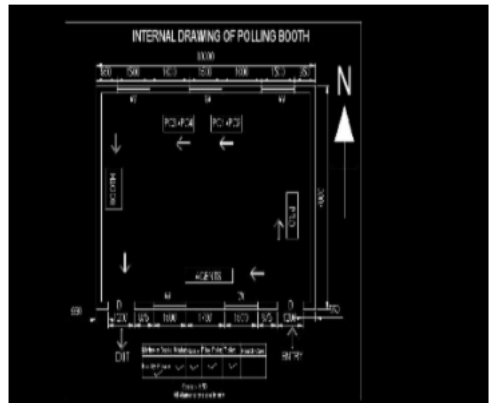

নির্বাচক নিবন্ধন আধিকারিকের স্বাক্ষর

Nazri Naksha

Google Map View

Polling Station Building Front View

Polling Station Front View

Cad View

Key MAP View

1 নাম : সুস্মিতা পাঁজা (মণ্ডল) স্বামীর নাম: সঞ্জয় কুমার পাঁজা বাড়ির নং : n0215 বয়স : 35 লিঙ্গ : মহিলা	ZNT1029412	ফটো উপলব্ধ	2 নাম : ভারতী রায় স্বামীর নাম: সমীর রায় বাড়ির নং : n0042 বয়স : 49 লিঙ্গ : মহিলা	JJL1669456	ফটো উপলব্ধ	3 নাম : গায়ত্রী রায় স্বামীর নাম: সুদীপ রায় বাড়ির নং : n0041 বয়স : 31 লিঙ্গ : মহিলা	ZNT1262765	ফটো উপলব্ধ
4 নাম : সুদীপ কুমার রায় পিতার নাম: মহাদেব রায় বাড়ির নং : n0041 বয়স : 46 লিঙ্গ : পুরুষ	JJL1669431	ফটো উপলব্ধ	5 নাম : বানী রায় স্বামীর নাম: মহাদেব রায় বাড়ির নং : n0041 বয়স : 58 লিঙ্গ : মহিলা	WB/39/273/468754	ফটো উপলব্ধ	6 নাম : মহাদেব রায় পিতার নাম: দেবনারায়ন রায় বাড়ির নং : n0041 বয়স : 70 লিঙ্গ : পুরুষ	ZNT1915362	ফটো উপলব্ধ
7 নাম : সমীর রায় পিতার নাম: দেবনারায়ন রায় বাড়ির নং : n0042 বয়স : 56 লিঙ্গ : পুরুষ	ZNT1660737	ফটো উপলব্ধ	8 নাম : নন্দীতা নন্দী স্বামীর নাম: কৌশিক নন্দী বাড়ির নং : N0000 বয়স : 28 লিঙ্গ : মহিলা	ZNT1721307	ফটো উপলব্ধ	9 নাম : সৌভিক রায় পিতার নাম: সমীর রায় বাড়ির নং : এন০০৪২ বয়স : 22 লিঙ্গ : পুরুষ	ZNT1815448	ফটো উপলব্ধ
10 নাম : গৌরব মাজি পিতার নাম: বনু মাজি বাড়ির নং : এন০০০০ বয়স : 23 লিঙ্গ : পুরুষ	ZNT1815661	ফটো উপলব্ধ	11 নাম : স্বাগত চক্রবর্তী স্বামীর নাম: রঞ্জু চক্রবর্তী বাড়ির নং : এন০০০০ বয়স : 23 লিঙ্গ : মহিলা	ZNT1815638	ফটো উপলব্ধ	12 নাম : উমা কুণ্ডু স্বামীর নাম: মধুসূদন কুণ্ডু বাড়ির নং : n0203 বয়স : 43 লিঙ্গ : মহিলা	JJL2523744	ফটো উপলব্ধ
13 নাম : পৃথা কুন্ডু পিতার নাম: মধুসূদন কুন্ডু বাড়ির নং : এন০২০৬ বয়স : 23 লিঙ্গ : মহিলা	ZNT1815554	ফটো উপলব্ধ	14 নাম : অতনু কুণ্ডু পিতার নাম: তপস কুণ্ডু বাড়ির নং : 261 রায়না বয়স : 22 লিঙ্গ : পুরুষ	ZNT1965011	ফটো উপলব্ধ	Q 15 নাম : সুপর্ণা ভট্টাচার্য্য স্বামীর নাম: মিলন ভট্টাচার্য্য বাড়ির নং : এন০০০০ বয়স : 25 লিঙ্গ : মহিলা	ZNT1605476	ফটো উপলব্ধ
16 নাম : মধুসূদন কুণ্ডু পিতার নাম: বলাই কুণ্ডু বাড়ির নং : বাতাসপুর বয়স : 55 লিঙ্গ : পুরুষ	ZNT0908871	ফটো উপলব্ধ	Q 17 নাম : ত্রিজিৎ কুণ্ডু পিতার নাম: মধুসূদন কুণ্ডু বাড়ির নং : এন০208 বয়স : 20 লিঙ্গ : পুরুষ	ZNT2034494	ফটো উপলব্ধ	18 নাম : পুতুল কুণ্ডু স্বামীর নাম: তাপস কুমার কুণ্ডু বাড়ির নং : n0207 বয়স : 47 লিঙ্গ : মহিলা	ZNT0919464	ফটো উপলব্ধ
19 নাম : তাপস কুমার কুণ্ডু পিতার নাম: বলাই কুণ্ডু বাড়ির নং : n0206 বয়স : 56 লিঙ্গ : পুরুষ	ZNT1794718	ফটো উপলব্ধ	Q 20 নাম : প্রবীর কুণ্ডু পিতার নাম: বলাই কুণ্ডু বাড়ির নং : বয়স : 57 লিঙ্গ : পুরুষ	ZNT0919449	ফটো উপলব্ধ	21 নাম : শান্তনু কুণ্ডু পিতার নাম: তাপস কুণ্ডু বাড়ির নং : n0001 বয়স : 27 লিঙ্গ : পুরুষ	ZNT1532027	ফটো উপলব্ধ
22 নাম : সরস্বতী কুন্ডু স্বামীর নাম: অনূপ কুন্ডু বাড়ির নং : n0143 বয়স : 51 লিঙ্গ : মহিলা	JJL1670207	ফটো উপলব্ধ	23 নাম : অনূপ কুন্ডু পিতার নাম: বাসুদেব কুন্ডু বাড়ির নং : n0143 বয়স : 63 লিঙ্গ : পুরুষ	JJL1670355	ফটো উপলব্ধ	24 নাম : রাহুল কুন্ডু পিতার নাম: সুপ্রিয় কুন্ডু বাড়ির নং : এন০০০০ বয়স : 25 লিঙ্গ : পুরুষ	ZNT1605492	ফটো উপলব্ধ
25 নাম : অক্ষয় কুন্ডু পিতার নাম: অরূপ কুমার কুন্ডু বাড়ির নং : এন০০০০ বয়স : 26 লিঙ্গ : মহিলা	ZNT1605518	ফটো উপলব্ধ	26 নাম : লীসা কুণ্ডু স্বামীর নাম: অমল কুমার কুণ্ডু বাড়ির নং : n0000 বয়স : 28 লিঙ্গ : মহিলা	ZNT1531904	ফটো উপলব্ধ	27 নাম : নবনীতা কুন্ডু পিতার নাম: শ্যামল কুন্ডু বাড়ির নং : n0095 বয়স : 26 লিঙ্গ : মহিলা	ZNT1573187	ফটো উপলব্ধ
28 নাম : শ্যামারানী কুন্ডু স্বামীর নাম: উত্তম কুমার কুন্ডু বাড়ির নং : n0201 বয়স : 50 লিঙ্গ : মহিলা	WB/39/273/468757	ফটো উপলব্ধ	29 নাম : অপর্ণা কুন্ডু স্বামীর নাম: অরূপ কুমার কুন্ডু বাড়ির নং : n0192 বয়স : 50 লিঙ্গ : মহিলা	WB/39/273/468634	ফটো উপলব্ধ	30 নাম : সুমন্ত কুণ্ডু পিতার নাম: রামপদ কুণ্ডু বাড়ির নং : n0011 বয়স : 49 লিঙ্গ : পুরুষ	ZNT1660703	ফটো উপলব্ধ