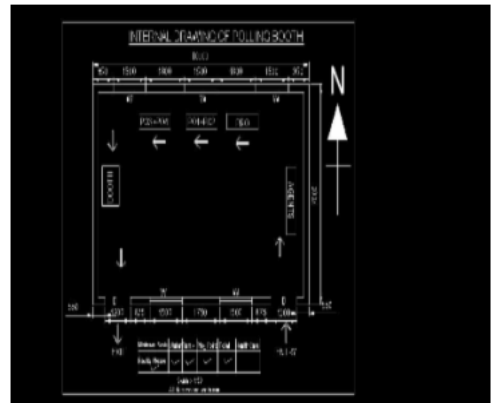

নির্বাচক নিবন্ধন আধিকারিকের স্বাক্ষর

Nazri Naksha

Google Map View

Polling Station Building Front View

Polling Station Front View

Cad View

Key MAP View

বিধানসভা নির্বাচনক্ষেত্রের নং, নাম : 261-রায়না
ভাগ নং, নাম : 1-বৈদ্যপুর সমগ্র