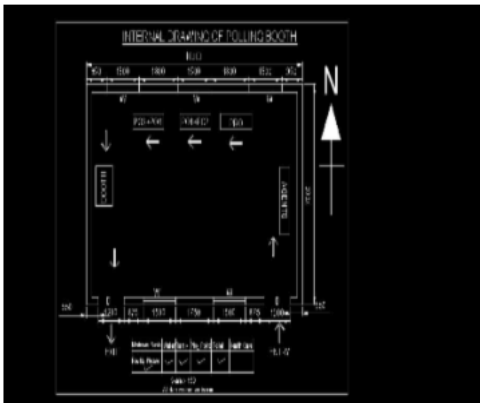

নির্বাচক নিবন্ধন আধিকারিকের স্বাক্ষর

Nazri Naksha

Google Map View

Polling Station Building Front View

Polling Station Front View

Cad View

Key MAP View

বিধানসভা নির্বাচনক্ষেত্রের নং, নাম : 261-রায়না
ভাগ নং, নাম : 1-বৈদ্যপুর সমগ্র