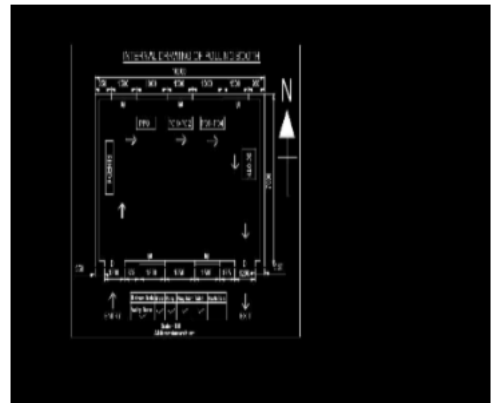

নির্বাচক নিবন্ধন আধিকারিকের স্বাক্ষর

Nazri Naksha

Google Map View

Polling Station Building Front View

Polling Station Front View

Cad View

Key MAP View

বিধানসভা নির্বাচনক্ষেত্রের নং, নাম : 261-রায়না