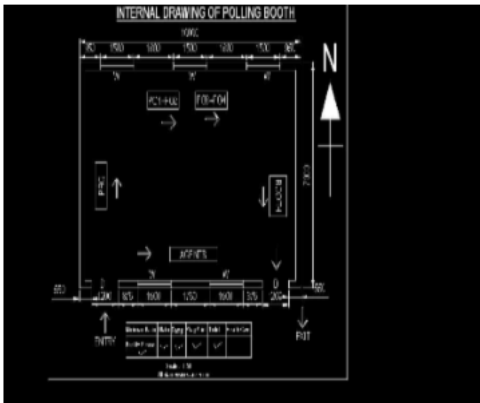

নির্বাচক নিবন্ধন আধিকারিকের স্বাক্ষর

Nazri Naksha

Google Map View

Polling Station Building Front View

Polling Station Front View

Cad View

Key MAP View

বিধানসভা নির্বাচনক্ষেত্রের নং, নাম : 261-রায়না