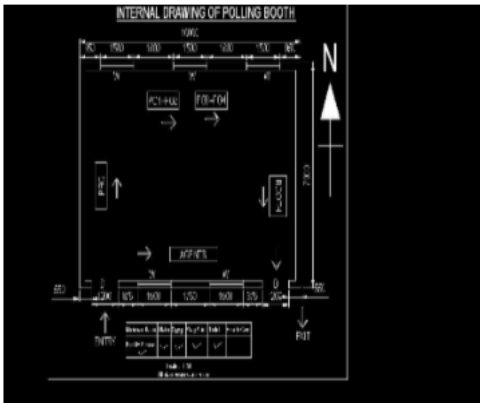

নির্বাচক নিবন্ধন আধিকারিকের স্বাক্ষর

Nazri Naksha

Google Map View

Polling Station Building Front View

Polling Station Front View

Cad View

Key MAP View

1 নাম : সেখ সামিম বাদশা পিতার নাম: সেখ বদরে আলম বাড়ির নং : n0034 বয়স : 39 লিঙ্গ : পুরুষ	JJL2640837 ফটো উপলব্ধ	2 নাম : নাসিরা বেগম সেখ স্বামীর নাম: সামিম বাদশা সেখ বাড়ির নং : n0034 বয়স : 37 লিঙ্গ : মহিলা	ZNT1077957 ফটো উপলব্ধ	3 নাম : ফতেমা বেগম মল্লিক স্বামীর নাম: আমিনুদ্দিন মল্লিক বাড়ির নং : n0048 বয়স : 39 লিঙ্গ : মহিলা	JJL2523850 ফটো উপলব্ধ
4 নাম : বসিরুদ্দিন মল্লিক পিতার নাম: নাসিরুদ্দিন মল্লিক বাড়ির নং : n0049 বয়স : 33 লিঙ্গ : পুরুষ	ZNT1077874 ফটো উপলব্ধ	5 নাম : আনোয়ারা বেগম সেখ স্বামীর নাম: আইউব সেখ বাড়ির নং : n0018 বয়স : 63 লিঙ্গ : মহিলা	WB/39/273/534279 ফটো উপলব্ধ	6 নাম : সেখ আজিজুল ইসলাম পিতার নাম: সেখ মহম্মদ আব্দুল বাড়ির নং : n0018 বয়স : 39 লিঙ্গ : পুরুষ	JJL2640761 ফটো উপলব্ধ
7 নাম : সেখ মনিরুল ইসলাম পিতার নাম: সেখ মহম্মদ আব্দুল বাড়ির নং : n0018 বয়স : 36 লিঙ্গ : পুরুষ	JJL2640779 ফটো উপলব্ধ	8 নাম : শানিয়া বেগম স্বামীর নাম: সেখ আজিজুল ইসলাম বাড়ির নং : n0018 বয়স : 33 লিঙ্গ : মহিলা	ZNT1077890 ফটো উপলব্ধ	9 নাম : সাহুবদা বেগম মল্লিক স্বামীর নাম: আমিনুদ্দিন মল্লিক বাড়ির নং : n0154 বয়স : 64 লিঙ্গ : মহিলা	WB/39/273/534245 ফটো উপলব্ধ
10 নাম : আব্দুল মজিদ মল্লিক পিতার নাম: আব্দুল শকুর মল্লিক বাড়ির নং : n0154 বয়স : 39 লিঙ্গ : পুরুষ	JJL2596435 ফটো উপলব্ধ	11 নাম : সমীর বাউরী পিতার নাম: শকুরদেব বাউরী বাড়ির নং : n0079 বয়স : 29 লিঙ্গ : পুরুষ	ZNT1343292 ফটো উপলব্ধ	12 নাম : মোল্লিক আমিনুদ্দিন পিতার নাম: আবুল কাশেম মোল্লিক বাড়ির নং : n0048 বয়স : 41 লিঙ্গ : পুরুষ	ZNT1658566 ফটো উপলব্ধ
13 নাম : প্রদীপ পোয়েল পিতার নাম: রাম পোয়েল বাড়ির নং : n0074 বয়স : 34 লিঙ্গ : পুরুষ	ZNT0912014 ফটো উপলব্ধ	14 নাম : মীর লাল বাবু মায়ের নাম: ময়সেনা বেগম মীর বাড়ির নং : n0203 বয়স : 38 লিঙ্গ : পুরুষ	ZNT0542860 ফটো উপলব্ধ	15 নাম : সেখ ফিরোজ বাদসা পিতার নাম: সেখ মহম্মদ সাদেক বাড়ির নং : n0205 বয়স : 46 লিঙ্গ : পুরুষ	JJL2195055 ফটো উপলব্ধ
16 নাম : সেখ মইদুল ইসলাম পিতার নাম: সেখ বদরে আলম বাড়ির নং : n0205 বয়স : 45 লিঙ্গ : পুরুষ	JJL2195253 ফটো উপলব্ধ	17 নাম : নূরনাহার চৌধুরী স্বামীর নাম: আরিফ হোসেন চৌধুরী বাড়ির নং : n0151 বয়স : 65 লিঙ্গ : মহিলা	WB/39/273/534290 ফটো উপলব্ধ	18 নাম : আসমিনা বেগম চৌধুরী স্বামীর নাম: আজহার হোসেন চৌধুরী বাড়ির নং : n0151 বয়স : 41 লিঙ্গ : মহিলা	JJL2457638 ফটো উপলব্ধ
19 নাম : সরিফ হোসেন চৌধুরী পিতার নাম: আমির হোসেন চৌধুরী বাড়ির নং : n0160 বয়স : 31 লিঙ্গ : পুরুষ	ZNT1265289 ফটো উপলব্ধ	20 নাম : আরিফ হোসেন চৌধুরী পিতার নাম: আমির হোসেন চৌধুরী বাড়ির নং : n0160 বয়স : 34 লিঙ্গ : পুরুষ	ZNT0912238 ফটো উপলব্ধ	21 নাম : কেনারাম দাস পিতার নাম: বাসুদেব দাস বাড়ির নং : n0136 বয়স : 49 লিঙ্গ : পুরুষ	ZNT1861939 ফটো উপলব্ধ
22 নাম : মনিকা দাস স্বামীর নাম: কেনারাম দাস বাড়ির নং : n0136 বয়স : 42 লিঙ্গ : মহিলা	JJL2194462 ফটো উপলব্ধ	23 নাম : রাম প্রসাদ দাস পিতার নাম: বাসুদেব দাস বাড়ির নং : n0136 বয়স : 42 লিঙ্গ : পুরুষ	JJL2194470 ফটো উপলব্ধ	24 নাম : সুজাতা দাস স্বামীর নাম: রামপ্রসাদ দাস বাড়ির নং : n0136 বয়স : 35 লিঙ্গ : মহিলা	ZNT1026707 ফটো উপলব্ধ
25 নাম : সুমোন্তা দাস পিতার নাম: রামপ্রসাদ দাস বাড়ির নং : n0136 বয়স : 20 লিঙ্গ : পুরুষ	ZNT1993682 ফটো উপলব্ধ	26 নাম : শিখা পোয়েল স্বামীর নাম: প্রদীপ পোয়েল বাড়ির নং : n0074 বয়স : 31 লিঙ্গ : মহিলা	ZNT1343466 ফটো উপলব্ধ	27 নাম : সরিফা বেগম স্বামীর নাম: সৈয়দ আজিজুল আলি বাড়ির নং : n0169 বয়স : 33 লিঙ্গ : মহিলা	ZNT1169457 ফটো উপলব্ধ
28 নাম : আনসুরাবেগম সেখ স্বামীর নাম: আলি আকবর সেখ বাড়ির নং : n0174 বয়স : 55 লিঙ্গ : মহিলা	JJL2458115 ফটো উপলব্ধ	29 নাম : মসলেমা বেগম স্বামীর নাম: সেখ সমীর উদ্দিন বাড়ির নং : n0174 বয়স : 27 লিঙ্গ : মহিলা	ZNT1343409 ফটো উপলব্ধ	30 নাম : সেখ সমীর উদ্দিন পিতার নাম: সেখ তামিজ উদ্দিন বাড়ির নং : n0174 বয়স : 34 লিঙ্গ : পুরুষ	ZNT1343417 ফটো উপলব্ধ