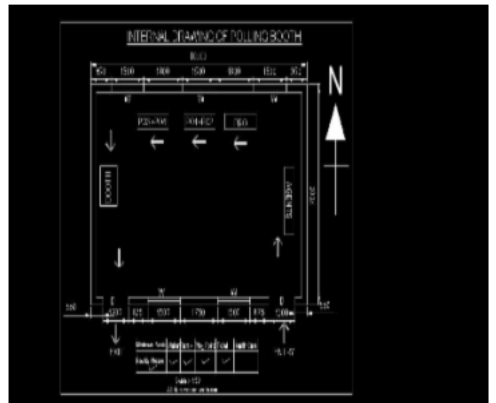

নির্বাচক নিবন্ধন আধিকারিকের স্বাক্ষর

Nazri Naksha

Google Map View

Polling Station Building Front View

Polling Station Front View

Cad View

Key MAP View

1 নাম : সেখ সামিম বাদশা পিতার নাম: সেখ বদরে আলম বাড়ির নং : n0034 বয়স : 39 লিঙ্গ : পুরুষ	JJL2640837 ফটো উপলব্ধ	2 নাম : নাসিরা বেগম সেখ স্বামীর নাম: সামিম বাদশা সেখ বাড়ির নং : n0034 বয়স : 37 লিঙ্গ : মহিলা	ZNT1077957 ফটো উপলব্ধ	3 নাম : ফতেমা বেগম মল্লিক স্বামীর নাম: আমিনুদ্দিন মল্লিক বাড়ির নং : n0048 বয়স : 39 লিঙ্গ : মহিলা	JJL2523850 ফটো উপলব্ধ
4 নাম : বসিরুদ্দিন মল্লিক পিতার নাম: নাসিরুদ্দিন মল্লিক বাড়ির নং : n0049 বয়স : 33 লিঙ্গ : পুরুষ	ZNT1077874 ফটো উপলব্ধ	5 নাম : আনোয়ারা বেগম সেখ স্বামীর নাম: আইউব সেখ বাড়ির নং : n0018 বয়স : 63 লিঙ্গ : মহিলা	WB/39/273/534279 ফটো উপলব্ধ	6 নাম : সেখ আজিজুল ইসলাম পিতার নাম: সেখ মহম্মদ আব্দুল বাড়ির নং : n0018 বয়স : 39 লিঙ্গ : পুরুষ	JJL2640761 ফটো উপলব্ধ
7 নাম : সেখ মনিরুল ইসলাম পিতার নাম: সেখ মহম্মদ আব্দুল বাড়ির নং : n0018 বয়স : 36 লিঙ্গ : পুরুষ	JJL2640779 ফটো উপলব্ধ	8 নাম : শানিয়া বেগম স্বামীর নাম: সেখ আজিজুল ইসলাম বাড়ির নং : n0018 বয়স : 33 লিঙ্গ : মহিলা	ZNT1077890 ফটো উপলব্ধ	9 নাম : সাহুবদা বেগম মল্লিক স্বামীর নাম: আমিনুদ্দিন মল্লিক বাড়ির নং : n0154 বয়স : 64 লিঙ্গ : মহিলা	WB/39/273/534245 ফটো উপলব্ধ
10 নাম : আব্দুল মজিদ মল্লিক পিতার নাম: আব্দুল শকুর মল্লিক বাড়ির নং : n0154 বয়স : 39 লিঙ্গ : পুরুষ	JJL2596435 ফটো উপলব্ধ	11 নাম : সমীর বাউরী পিতার নাম: শকুরদেব বাউরী বাড়ির নং : n0079 বয়স : 29 লিঙ্গ : পুরুষ	ZNT1343292 ফটো উপলব্ধ	12 নাম : মোল্লিক আমিনুদ্দিন পিতার নাম: আবুল কাশেম মোল্লিক বাড়ির নং : n0048 বয়স : 41 লিঙ্গ : পুরুষ	ZNT1658566 ফটো উপলব্ধ
13 নাম : প্রদীপ পোয়েল পিতার নাম: রাম পোয়েল বাড়ির নং : n0074 বয়স : 34 লিঙ্গ : পুরুষ	ZNT0912014 ফটো উপলব্ধ	14 নাম : মীর লাল বাবু মায়ের নাম: ময়সেনা বেগম মীর বাড়ির নং : n0203 বয়স : 38 লিঙ্গ : পুরুষ	ZNT0542860 ফটো উপলব্ধ	15 নাম : সেখ ফিরোজ বাদসা পিতার নাম: সেখ মহম্মদ সাদেক বাড়ির নং : n0205 বয়স : 46 লিঙ্গ : পুরুষ	JJL2195055 ফটো উপলব্ধ
16 নাম : সেখ মইদুল ইসলাম পিতার নাম: সেখ বদরে আলম বাড়ির নং : n0205 বয়স : 45 লিঙ্গ : পুরুষ	JJL2195253 ফটো উপলব্ধ	17 নাম : নূরনাহার চৌধুরী স্বামীর নাম: আরিফ হোসেন চৌধুরী বাড়ির নং : n0151 বয়স : 65 লিঙ্গ : মহিলা	WB/39/273/534290 ফটো উপলব্ধ	18 নাম : আসমিনা বেগম চৌধুরী স্বামীর নাম: আজহার হোসেন চৌধুরী বাড়ির নং : n0151 বয়স : 41 লিঙ্গ : মহিলা	JJL2457638 ফটো উপলব্ধ
19 নাম : সরিফ হোসেন চৌধুরী পিতার নাম: আমির হোসেন চৌধুরী বাড়ির নং : n0160 বয়স : 31 লিঙ্গ : পুরুষ	ZNT1265289 ফটো উপলব্ধ	20 নাম : আরিফ হোসেন চৌধুরী পিতার নাম: আমির হোসেন চৌধুরী বাড়ির নং : n0160 বয়স : 34 লিঙ্গ : পুরুষ	ZNT0912238 ফটো উপলব্ধ	21 নাম : কেনারাম দাস পিতার নাম: বাসুদেব দাস বাড়ির নং : n0136 বয়স : 49 লিঙ্গ : পুরুষ	ZNT1861939 ফটো উপলব্ধ
22 নাম : মনিকা দাস স্বামীর নাম: কেনারাম দাস বাড়ির নং : n0136 বয়স : 42 লিঙ্গ : মহিলা	JJL2194462 ফটো উপলব্ধ	23 নাম : রাম প্রসাদ দাস পিতার নাম: বাসুদেব দাস বাড়ির নং : n0136 বয়স : 42 লিঙ্গ : পুরুষ	JJL2194470 ফটো উপলব্ধ	24 নাম : সুজাতা দাস স্বামীর নাম: রামপ্রসাদ দাস বাড়ির নং : n0136 বয়স : 35 লিঙ্গ : মহিলা	ZNT1026707 ফটো উপলব্ধ
25 নাম : সুমোন্তা দাস পিতার নাম: রামপ্রসাদ দাস বাড়ির নং : n0136 বয়স : 20 লিঙ্গ : পুরুষ	ZNT1993682 ফটো উপলব্ধ	26 নাম : শিখা পোয়েল স্বামীর নাম: প্রদীপ পোয়েল বাড়ির নং : n0074 বয়স : 31 লিঙ্গ : মহিলা	ZNT1343466 ফটো উপলব্ধ	27 নাম : সরিফা বেগম স্বামীর নাম: সৈয়দ আজিজুল আলি বাড়ির নং : n0169 বয়স : 33 লিঙ্গ : মহিলা	ZNT1169457 ফটো উপলব্ধ
28 নাম : আনসুরাবেগম সেখ স্বামীর নাম: আলি আকবর সেখ বাড়ির নং : n0174 বয়স : 55 লিঙ্গ : মহিলা	JJL2458115 ফটো উপলব্ধ	29 নাম : মসলেমা বেগম স্বামীর নাম: সেখ সমীর উদ্দিন বাড়ির নং : n0174 বয়স : 27 লিঙ্গ : মহিলা	ZNT1343409 ফটো উপলব্ধ	30 নাম : সেখ সমীর উদ্দিন পিতার নাম: সেখ তামিজ উদ্দিন বাড়ির নং : n0174 বয়স : 34 লিঙ্গ : পুরুষ	ZNT1343417 ফটো উপলব্ধ