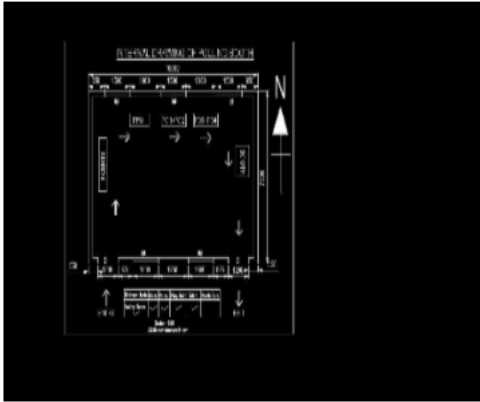

নির্বাচক নিবন্ধন আধিকারিকের স্বাক্ষর

Nazri Naksha

Google Map View

Polling Station Building Front View

Polling Station Front View

Cad View

Key MAP View

1 নাম : কুলসুমা বেপম স্বামীর নাম : ইশাকম সাহালা বাড়ির নং : N0197 বয়স : 31 লিঙ্গ : মহিলা	ZNT1343730 ফটো উপলব্ধ	2 নাম : মঙ্গলা মালিক পিতার নাম : উত্তম মালিক বাড়ির নং : এন০১২৮ বয়স : 25 লিঙ্গ : মহিলা	ZNT1617950 ফটো উপলব্ধ	3 নাম : অমিতা মালিক স্বামীর নাম : উত্তম মালিক বাড়ির নং : এন০১২৮ বয়স : 41 লিঙ্গ : মহিলা	ZNT1617968 ফটো উপলব্ধ
4 নাম : তনয় সানা পিতার নাম : দীপু সানা বাড়ির নং : এন০১৫৬ বয়স : 25 লিঙ্গ : পুরুষ	ZNT1617984 ফটো উপলব্ধ	5 নাম : মনসা সিং স্বামীর নাম : কৌশিক সিং বাড়ির নং : এন০১৭৬ বয়স : 25 লিঙ্গ : মহিলা	ZNT1617943 ফটো উপলব্ধ	6 নাম : মিলন বাগ পিতার নাম : বাসুদেব বাগ বাড়ির নং : এন০১১৭ বয়স : 27 লিঙ্গ : পুরুষ	ZNT1618040 ফটো উপলব্ধ
7 নাম : মনোজিত ঘোষ পিতার নাম : সনাতন ঘোষ বাড়ির নং : এন০১২২ বয়স : 26 লিঙ্গ : পুরুষ	ZNT1618065 ফটো উপলব্ধ	8 নাম : অনুপম পন্ডিত পিতার নাম : শ্রীকান্ত পন্ডিত বাড়ির নং : এন০১১৮ বয়স : 30 লিঙ্গ : পুরুষ	ZNT1618073 ফটো উপলব্ধ	9 নাম : চন্দনা সানা স্বামীর নাম : মুগন্ধা সানা বাড়ির নং : N0204 বয়স : 26 লিঙ্গ : মহিলা	ZNT1709997 ফটো উপলব্ধ
10 নাম : রাহুল শাসমল পিতার নাম : শিব শাসমল বাড়ির নং : N0000 বয়স : 26 লিঙ্গ : পুরুষ	ZNT1710086 ফটো উপলব্ধ	11 নাম : শোভনা কুন্ডু স্বামীর নাম : কার্তিক কুন্ডু বাড়ির নং : N0000 বয়স : 25 লিঙ্গ : মহিলা	SNV2041374 ফটো উপলব্ধ	12 নাম : লিসা দে মায়ের নাম : বর্না দে বাড়ির নং : N0000 বয়স : 24 লিঙ্গ : মহিলা	ZNT1710177 ফটো উপলব্ধ
13 নাম : মৌমিতা শাসমল স্বামীর নাম : শিব শাসমল বাড়ির নং : N0000 বয়স : 27 লিঙ্গ : মহিলা	ZNT1710128 ফটো উপলব্ধ	14 নাম : টুলু দে স্বামীর নাম : তনয় দে বাড়ির নং : N0000 বয়স : 27 লিঙ্গ : মহিলা	ZNT1710326 ফটো উপলব্ধ	15 নাম : সেখ জাহান্নারা বেপম স্বামীর নাম : পৌষ গোলজার হোসেন বাড়ির নং : N0000 বয়স : 46 লিঙ্গ : মহিলা	JUL2431245 ফটো উপলব্ধ
16 নাম : তুফান গাদি পিতার নাম : বিমলা গাদি বাড়ির নং : এন০০০০ বয়স : 25 লিঙ্গ : পুরুষ	ZNT1810365 ফটো উপলব্ধ	17 নাম : রমা দে স্বামীর নাম : শ্রীমন্ত দে বাড়ির নং : এন০০০০ বয়স : 32 লিঙ্গ : মহিলা	ZNT1810167 ফটো উপলব্ধ	18 নাম : সৌরভ অধিকারী পিতার নাম : দীপকর অধিকারী বাড়ির নং : এন০০০০ বয়স : 24 লিঙ্গ : পুরুষ	ZNT1810217 ফটো উপলব্ধ
19 নাম : দেবদিত্য দে পিতার নাম : উৎসব মিলন দে বাড়ির নং : এন০০০০ বয়স : 23 লিঙ্গ : পুরুষ	ZNT1810241 ফটো উপলব্ধ	20 নাম : অঙ্কিতা দে পিতার নাম : কাঞ্চন দে বাড়ির নং : এন০০০০ বয়স : 23 লিঙ্গ : মহিলা	ZNT1809995 ফটো উপলব্ধ	21 নাম : অভি দে পিতার নাম : রাজেশ দে বাড়ির নং : এন০০০০ বয়স : 23 লিঙ্গ : পুরুষ	ZNT1810019 ফটো উপলব্ধ
22 নাম : শঙ্খদীপ দে পিতার নাম : চঞ্চল কুমার দে বাড়ির নং : এন০০০০ বয়স : 23 লিঙ্গ : পুরুষ	ZNT1810043 ফটো উপলব্ধ	23 নাম : অনিরুদ্ধ দে পিতার নাম : নিখিল দে বাড়ির নং : এন০০০০ বয়স : 25 লিঙ্গ : পুরুষ	ZNT1810076 ফটো উপলব্ধ	24 নাম : প্রিয়া দাস স্বামীর নাম : মিঠুন মেটে বাড়ির নং : এন০১৪৮ বয়স : 29 লিঙ্গ : মহিলা	ZNT1810290 ফটো উপলব্ধ
Q 25 নাম : যমুনা সরকার সায়মা স্বামীর নাম : কিরণ সানা বাড়ির নং : এন০০০০ বয়স : 24 লিঙ্গ : মহিলা	ZNT1810092 ফটো উপলব্ধ	26 নাম : সজল সানা পিতার নাম : প্রবীর সানা বাড়ির নং : এন০১৩৯ বয়স : 23 লিঙ্গ : পুরুষ	ZNT1810415 ফটো উপলব্ধ	27 নাম : রাহুল কর্মকার পিতার নাম : পলাশ কর্মকার বাড়ির নং : এন০০৯৪ বয়স : 24 লিঙ্গ : পুরুষ	ZNT1810332 ফটো উপলব্ধ
28 নাম : চন্দন দাওয়ান পিতার নাম : কার্তিক দাওয়ান বাড়ির নং : এন০১১৫ বয়স : 23 লিঙ্গ : পুরুষ	ZNT1911726 ফটো উপলব্ধ	29 নাম : মনোতোষ কর্মকার পিতার নাম : ভাস্কর কর্মকার বাড়ির নং : এন০০৯৪ বয়স : 23 লিঙ্গ : পুরুষ	ZNT1911734 ফটো উপলব্ধ	30 নাম : কুহেলী দে স্বামীর নাম : অরিন্দ্র দে বাড়ির নং : এন০০০০ বয়স : 27 লিঙ্গ : মহিলা	ZNT1911783 ফটো উপলব্ধ