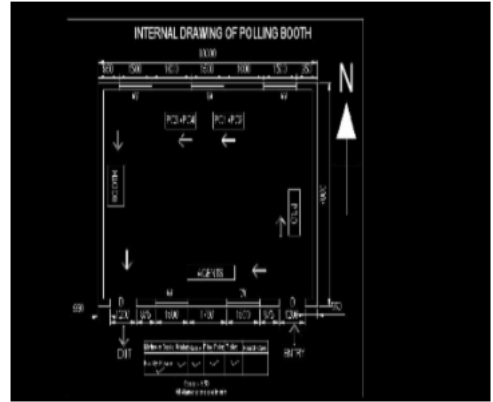

নির্বাচক নিবন্ধন আধিকারিকের স্বাক্ষর

Nazri Naksha

Google Map View

Polling Station Building Front View

Polling Station Front View

Cad View

Key MAP View

1 নাম : কুলসুমা বেপম স্বামীর নাম : ইশাকম সাহালা বাড়ির নং : N0197 বয়স : 31 লিঙ্গ : মহিলা	ZNT1343730 ফটো উপলব্ধ	2 নাম : মঙ্গলা মালিক পিতার নাম : উত্তম মালিক বাড়ির নং : এন০১২৮ বয়স : 25 লিঙ্গ : মহিলা	ZNT1617950 ফটো উপলব্ধ	3 নাম : অমিতা মালিক স্বামীর নাম : উত্তম মালিক বাড়ির নং : এন০১২৮ বয়স : 41 লিঙ্গ : মহিলা	ZNT1617968 ফটো উপলব্ধ
4 নাম : তনয় সানা পিতার নাম : দীপু সানা বাড়ির নং : এন০১৫৬ বয়স : 25 লিঙ্গ : পুরুষ	ZNT1617984 ফটো উপলব্ধ	5 নাম : মনসা সিং স্বামীর নাম : কৌশিক সিং বাড়ির নং : এন০১৭৬ বয়স : 25 লিঙ্গ : মহিলা	ZNT1617943 ফটো উপলব্ধ	6 নাম : মিলন বাগ পিতার নাম : বাসুদেব বাগ বাড়ির নং : এন০১১৭ বয়স : 27 লিঙ্গ : পুরুষ	ZNT1618040 ফটো উপলব্ধ
7 নাম : মনোজিত ঘোষ পিতার নাম : সনাতন ঘোষ বাড়ির নং : এন০১২২ বয়স : 26 লিঙ্গ : পুরুষ	ZNT1618065 ফটো উপলব্ধ	8 নাম : অনুপম পন্ডিত পিতার নাম : শ্রীকান্ত পন্ডিত বাড়ির নং : এন০১১৮ বয়স : 30 লিঙ্গ : পুরুষ	ZNT1618073 ফটো উপলব্ধ	9 নাম : চন্দনা সানা স্বামীর নাম : মুগন্ধা সানা বাড়ির নং : N0204 বয়স : 26 লিঙ্গ : মহিলা	ZNT1709997 ফটো উপলব্ধ
10 নাম : রাহুল শাসমল পিতার নাম : শিব শাসমল বাড়ির নং : N0000 বয়স : 26 লিঙ্গ : পুরুষ	ZNT1710086 ফটো উপলব্ধ	11 নাম : শোভনা কুন্ডু স্বামীর নাম : কার্তিক কুন্ডু বাড়ির নং : N0000 বয়স : 25 লিঙ্গ : মহিলা	SNV2041374 ফটো উপলব্ধ	12 নাম : লিসা দে মায়ের নাম : বর্না দে বাড়ির নং : N0000 বয়স : 24 লিঙ্গ : মহিলা	ZNT1710177 ফটো উপলব্ধ
13 নাম : মৌমিতা শাসমল স্বামীর নাম : শিব শাসমল বাড়ির নং : N0000 বয়স : 27 লিঙ্গ : মহিলা	ZNT1710128 ফটো উপলব্ধ	14 নাম : টুলু দে স্বামীর নাম : তনয় দে বাড়ির নং : N0000 বয়স : 27 লিঙ্গ : মহিলা	ZNT1710326 ফটো উপলব্ধ	15 নাম : সেখ জাহান্নারা বেপম স্বামীর নাম : পৌষ গোলজার হোসেন বাড়ির নং : N0000 বয়স : 46 লিঙ্গ : মহিলা	JUL2431245 ফটো উপলব্ধ
16 নাম : তুফান গাদি পিতার নাম : বিমলা গাদি বাড়ির নং : এন০০০০ বয়স : 25 লিঙ্গ : পুরুষ	ZNT1810365 ফটো উপলব্ধ	17 নাম : রমা দে স্বামীর নাম : শ্রীমন্ত দে বাড়ির নং : এন০০০০ বয়স : 32 লিঙ্গ : মহিলা	ZNT1810167 ফটো উপলব্ধ	18 নাম : সৌরভ অধিকারী পিতার নাম : দীপকর অধিকারী বাড়ির নং : এন০০০০ বয়স : 24 লিঙ্গ : পুরুষ	ZNT1810217 ফটো উপলব্ধ
19 নাম : দেবদিত্য দে পিতার নাম : উৎসব মিলন দে বাড়ির নং : এন০০০০ বয়স : 23 লিঙ্গ : পুরুষ	ZNT1810241 ফটো উপলব্ধ	20 নাম : অঙ্কিতা দে পিতার নাম : কাঞ্চন দে বাড়ির নং : এন০০০০ বয়স : 23 লিঙ্গ : মহিলা	ZNT1809995 ফটো উপলব্ধ	21 নাম : অভি দে পিতার নাম : রাজেশ দে বাড়ির নং : এন০০০০ বয়স : 23 লিঙ্গ : পুরুষ	ZNT1810019 ফটো উপলব্ধ
22 নাম : শঙ্খদীপ দে পিতার নাম : চঞ্চল কুমার দে বাড়ির নং : এন০০০০ বয়স : 23 লিঙ্গ : পুরুষ	ZNT1810043 ফটো উপলব্ধ	23 নাম : অনিরুদ্ধ দে পিতার নাম : নিখিল দে বাড়ির নং : এন০০০০ বয়স : 25 লিঙ্গ : পুরুষ	ZNT1810076 ফটো উপলব্ধ	24 নাম : প্রিয়া দাস স্বামীর নাম : মিঠুন মেটে বাড়ির নং : এন০১৪৮ বয়স : 29 লিঙ্গ : মহিলা	ZNT1810290 ফটো উপলব্ধ
Q 25 নাম : যমুনা সরকার সায়মা স্বামীর নাম : কিরণ সানা বাড়ির নং : এন০০০০ বয়স : 24 লিঙ্গ : মহিলা	ZNT1810092 ফটো উপলব্ধ	26 নাম : সজল সানা পিতার নাম : প্রবীর সানা বাড়ির নং : এন০১৩৯ বয়স : 23 লিঙ্গ : পুরুষ	ZNT1810415 ফটো উপলব্ধ	27 নাম : রাহুল কর্মকার পিতার নাম : পলাশ কর্মকার বাড়ির নং : এন০০৯৪ বয়স : 24 লিঙ্গ : পুরুষ	ZNT1810332 ফটো উপলব্ধ
28 নাম : চন্দন দাওয়ান পিতার নাম : কার্তিক দাওয়ান বাড়ির নং : এন০১১৫ বয়স : 23 লিঙ্গ : পুরুষ	ZNT1911726 ফটো উপলব্ধ	29 নাম : মনোতোষ কর্মকার পিতার নাম : ভাস্কর কর্মকার বাড়ির নং : এন০০৯৪ বয়স : 23 লিঙ্গ : পুরুষ	ZNT1911734 ফটো উপলব্ধ	30 নাম : কুহেলী দে স্বামীর নাম : অরিন্দ্র দে বাড়ির নং : এন০০০০ বয়স : 27 লিঙ্গ : মহিলা	ZNT1911783 ফটো উপলব্ধ