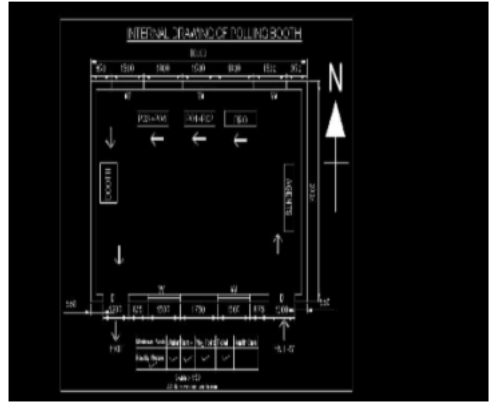

নির্বাচক নিবন্ধন আধিকারিকের স্বাক্ষর

Nazri Naksha

Google Map View

Polling Station Building Front View

Polling Station Front View

Cad View

Key MAP View

বিধানসভা নির্বাচনক্ষেত্রের নং, নাম : 261-রায়না  
ভাগ নং, নাম : 1-গোতান নাগপাড়া মিত্রপাড়া