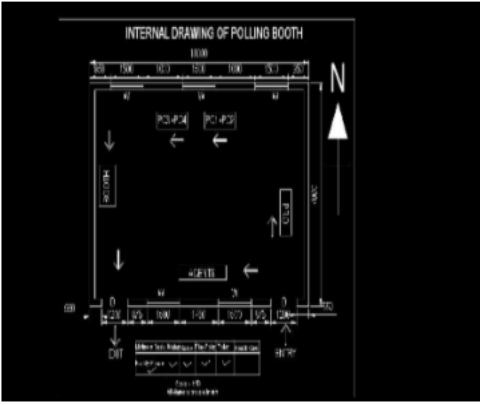

নির্বাচক নিবন্ধন আধিকারিকের স্বাক্ষর

Nazri Naksha

Google Map View

Polling Station Building Front View

Polling Station Front View

Cad View

Key MAP View

বিধানসভা নির্বাচনক্ষেত্রের নং, নাম : 261-রায়না  
ভাগ নং, নাম : 1-গোতান নাগপাড়া মিত্রপাড়া