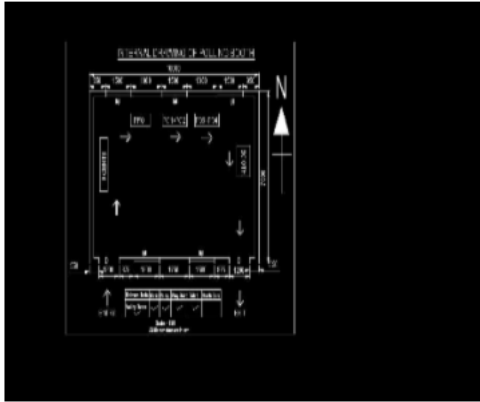

নির্বাচক নিবন্ধন আধিকারিকের স্বাক্ষর

Nazri Naksha

Google Map View

Polling Station Building Front View

Polling Station Front View

Cad View

Key MAP View

বিধানসভা নির্বাচনক্ষেত্রের নং, নাম : 261-রায়না
ভাগ নং, নাম : 1-গোতান সেনপাড়া