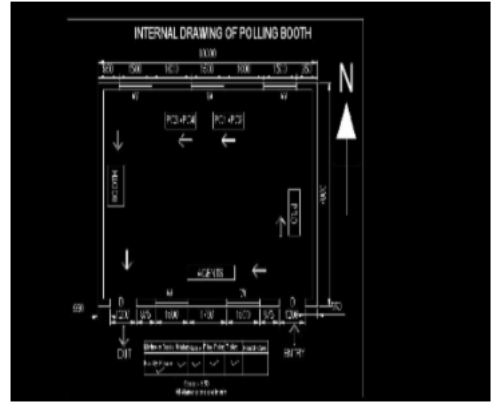

নির্বাচক নিবন্ধন আধিকারিকের স্বাক্ষর

Nazri Naksha

Google Map View

Polling Station Building Front View

Polling Station Front View

Cad View

Key MAP View

বিধানসভা নির্বাচনক্ষেত্রের নং, নাম : 261-রায়না
ভাগ নং, নাম : 1-গোতান সেনপাড়া