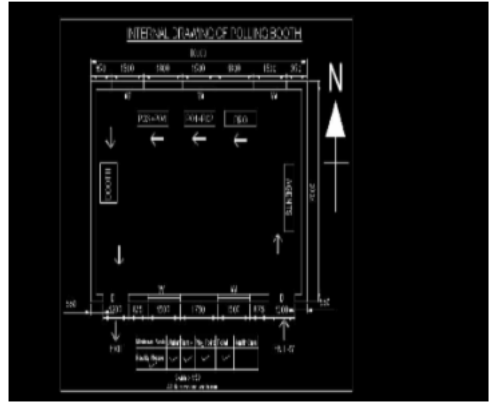

নির্বাচক নিবন্ধন আধিকারিকের স্বাক্ষর

Nazri Naksha

Google Map View

Polling Station Building Front View

Polling Station Front View

Cad View

Key MAP View

1 নাম : সৌমিতা সিংহ(কুণ্ড) স্বামীর নাম: আশিস কুণ্ড বাড়ির নং : n0194 বয়স : 34 লিঙ্গ : মহিলা	ZNT1027549 ফটো উপলব্ধ	2 নাম : মৃত্তিকা ক্ষেত্রপাল পিতার নাম: সুকুমার ক্ষেত্রপাল বাড়ির নং : N002 বয়স : 24 লিঙ্গ : মহিলা	ZNT1708205 ফটো উপলব্ধ	3 নাম : সুরোজ মেদা মায়ের নাম: বাসন্তী মেদা বাড়ির নং : N0263 বয়স : 24 লিঙ্গ : পুরুষ	ZNT1708346 ফটো উপলব্ধ
4 নাম : লক্ষী ক্ষেত্রপাল পিতার নাম: বনমালী ক্ষেত্রপাল বাড়ির নং : N0000 বয়স : 24 লিঙ্গ : মহিলা	ZNT1708130 ফটো উপলব্ধ	5 নাম : সৌভিক কুন্ডু পিতার নাম: সুচাঁদ কুন্ডু বাড়ির নং : এন০০০০ বয়স : 24 লিঙ্গ : পুরুষ	ZNT1807981 ফটো উপলব্ধ	6 নাম : কোয়েল কুণ্ড স্বামীর নাম: সুমন কুণ্ড বাড়ির নং : এন০০০০ বয়স : 28 লিঙ্গ : মহিলা	ZNT1808435 ফটো উপলব্ধ
7 নাম : অঙ্গিরা কুন্ডু পিতার নাম: শ্যামল কুন্ডু বাড়ির নং : এন০০০০ বয়স : 23 লিঙ্গ : মহিলা	ZNT1808005 ফটো উপলব্ধ	8 নাম : সম্পা মজুমদার স্বামীর নাম: চন্দন মজুমদার বাড়ির নং : n0194 বয়স : 37 লিঙ্গ : মহিলা	JJL2525749 ফটো উপলব্ধ	9 নাম : অংশুমান কুন্ডু পিতার নাম: অরুণ কুন্ডু বাড়ির নং : এন০০৮৯ বয়স : 22 লিঙ্গ : পুরুষ	ZNT1912245 ফটো উপলব্ধ
10 নাম : কৌশিক কুণ্ড পিতার নাম: বিদ্যুৎ কুণ্ড বাড়ির নং : আতাপুর বয়স : 23 লিঙ্গ : পুরুষ	ZNT1854710 ফটো উপলব্ধ	11 নাম : প্রীতিকনা কুন্ডু পিতার নাম: হেমন্ত কুন্ডু বাড়ির নং : এন০০৮৭ বয়স : 22 লিঙ্গ : মহিলা	ZNT1912286 ফটো উপলব্ধ	12 নাম : সুচাঁদ কুণ্ড পিতার নাম: বিশ্বনাথ কুণ্ড বাড়ির নং : n0095 বয়স : 53 লিঙ্গ : পুরুষ	ZNT1924687 ফটো উপলব্ধ
13 নাম : খয়ত নাথ কুণ্ড পিতার নাম: অমর নাথ কুণ্ড বাড়ির নং : এন0091 বয়স : 22 লিঙ্গ : পুরুষ	ZNT1962166 ফটো উপলব্ধ	14 নাম : অর্পিতা কুন্ডু স্বামীর নাম: তনয় কুণ্ড বাড়ির নং : এন0077 বয়স : 21 লিঙ্গ : মহিলা	ZNT1956622 ফটো উপলব্ধ	15 নাম : স্বাতি কুণ্ড স্বামীর নাম: সুদীপ্ত কুণ্ড বাড়ির নং : নং 166 বয়স : 22 লিঙ্গ : মহিলা	ZNT1956440 ফটো উপলব্ধ
16 নাম : দেবী কুণ্ড স্বামীর নাম: রবীন্দ্রনাথ কুণ্ড বাড়ির নং : আতাপুর বয়স : 67 লিঙ্গ : মহিলা	ZNT1973213 ফটো উপলব্ধ	17 নাম : মুনমুন কুন্ডু স্বামীর নাম: সুজিত কুন্ডু বাড়ির নং : n0089 বয়স : 28 লিঙ্গ : মহিলা	ZNT1426287 ফটো উপলব্ধ	18 নাম : সুজিত কুন্ডু পিতার নাম: রবীন্দ্রনাথ কুন্ডু বাড়ির নং : আতাপুর বয়স : 44 লিঙ্গ : পুরুষ	JJL2204543 ফটো উপলব্ধ
19 নাম : টগরী কুন্ডু স্বামীর নাম: রাজেশ কুন্ডু বাড়ির নং : এন০১৫৩ বয়স : 24 লিঙ্গ : মহিলা	ZNT1912344 ফটো উপলব্ধ	20 নাম : সৌরভ কুন্ডু পিতার নাম: মলয় কুন্ডু বাড়ির নং : এন০১৫৭ বয়স : 22 লিঙ্গ : পুরুষ	ZNT1912237 ফটো উপলব্ধ	21 নাম : শিল্পা কুণ্ড স্বামীর নাম: অর্ঘ্য কুণ্ড বাড়ির নং : এন০০৮২ বয়স : 23 লিঙ্গ : মহিলা	ZNT1912351 ফটো উপলব্ধ
22 নাম : সুদীপ্ত কুন্ডু পিতার নাম: সৌমেন কুন্ডু বাড়ির নং : N0096 বয়স : 27 লিঙ্গ : পুরুষ	ZNT1708288 ফটো উপলব্ধ	23 নাম : তিয়াশা কুন্ডু পিতার নাম: সৌমিত্র কুন্ডু বাড়ির নং : এন০০৮৩ বয়স : 23 লিঙ্গ : মহিলা	ZNT1807957 ফটো উপলব্ধ	24 নাম : সুমিতা কুন্ডু স্বামীর নাম: পিনাকী কুন্ডু বাড়ির নং : n0084 বয়স : 31 লিঙ্গ : মহিলা	ZNT1173061 ফটো উপলব্ধ
25 নাম : সুদীপ্ত কুন্ডু পিতার নাম: বিশ্বজিৎ কুণ্ড বাড়ির নং : N0166 বয়স : 25 লিঙ্গ : পুরুষ	ZNT1708056 ফটো উপলব্ধ	26 নাম : অমিত কুণ্ড পিতার নাম: রনজিৎ কুণ্ড বাড়ির নং : এন০০৮২ বয়স : 26 লিঙ্গ : পুরুষ	ZNT1618578 ফটো উপলব্ধ	27 নাম : পূর্বাশা কুণ্ড পিতার নাম: অমর নাথ কুণ্ড বাড়ির নং : এন০০৯১ বয়স : 26 লিঙ্গ : মহিলা	ZNT1618495 ফটো উপলব্ধ
28 নাম : দীপঙ্কর কুন্ডু পিতার নাম: তরুণ কুন্ডু বাড়ির নং : এন০০৭৮ বয়স : 27 লিঙ্গ : পুরুষ	ZNT1618602 ফটো উপলব্ধ	29 নাম : চৈতালী কুণ্ড পিতার নাম: সৌমেন কুণ্ড বাড়ির নং : n0096 বয়স : 26 লিঙ্গ : মহিলা	ZNT1533157 ফটো উপলব্ধ	30 নাম : অর্পিতা কুণ্ড স্বামীর নাম: মিলন কুণ্ড বাড়ির নং : n0077 বয়স : 30 লিঙ্গ : মহিলা	ZNT1533215 ফটো উপলব্ধ