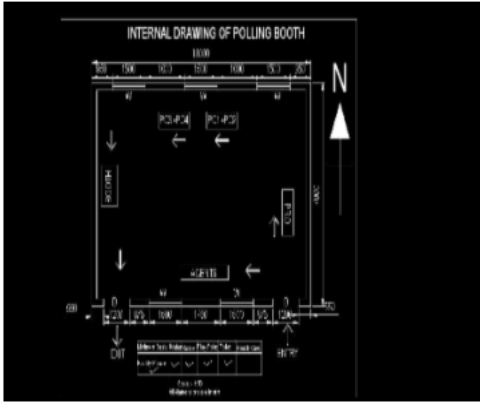

নির্বাচক নিবন্ধন আধিকারিকের স্বাক্ষর

Nazri Naksha

Google Map View

Polling Station Building Front View

Polling Station Front View

Cad View

Key MAP View

1 নাম : সৌমিতা সিংহ(কুণ্ড) স্বামীর নাম: আশিস কুণ্ড বাড়ির নং : n0194 বয়স : 34 লিঙ্গ : মহিলা	ZNT1027549 ফটো উপলব্ধ	2 নাম : মৃত্তিকা ক্ষেত্রপাল পিতার নাম: সুকুমার ক্ষেত্রপাল বাড়ির নং : N002 বয়স : 24 লিঙ্গ : মহিলা	ZNT1708205 ফটো উপলব্ধ	3 নাম : সুরোজ মেদা মায়ের নাম: বাসন্তী মেদা বাড়ির নং : N0263 বয়স : 24 লিঙ্গ : পুরুষ	ZNT1708346 ফটো উপলব্ধ
4 নাম : লক্ষী ক্ষেত্রপাল পিতার নাম: বনমালী ক্ষেত্রপাল বাড়ির নং : N0000 বয়স : 24 লিঙ্গ : মহিলা	ZNT1708130 ফটো উপলব্ধ	5 নাম : সৌভিক কুন্ডু পিতার নাম: সুচাঁদ কুন্ডু বাড়ির নং : এন০০০০ বয়স : 24 লিঙ্গ : পুরুষ	ZNT1807981 ফটো উপলব্ধ	6 নাম : কোয়েল কুণ্ড স্বামীর নাম: সুমন কুণ্ড বাড়ির নং : এন০০০০ বয়স : 28 লিঙ্গ : মহিলা	ZNT1808435 ফটো উপলব্ধ
7 নাম : অঙ্গিরা কুন্ডু পিতার নাম: শ্যামল কুন্ডু বাড়ির নং : এন০০০০ বয়স : 23 লিঙ্গ : মহিলা	ZNT1808005 ফটো উপলব্ধ	8 নাম : সম্পা মজুমদার স্বামীর নাম: চন্দন মজুমদার বাড়ির নং : n0194 বয়স : 37 লিঙ্গ : মহিলা	JJL2525749 ফটো উপলব্ধ	9 নাম : অংশুমান কুন্ডু পিতার নাম: অরুণ কুন্ডু বাড়ির নং : এন০০৮৯ বয়স : 22 লিঙ্গ : পুরুষ	ZNT1912245 ফটো উপলব্ধ
10 নাম : কৌশিক কুণ্ড পিতার নাম: বিদ্যুৎ কুণ্ড বাড়ির নং : আতাপুর বয়স : 23 লিঙ্গ : পুরুষ	ZNT1854710 ফটো উপলব্ধ	11 নাম : প্রীতিকনা কুন্ডু পিতার নাম: হেমন্ত কুন্ডু বাড়ির নং : এন০০৮৭ বয়স : 22 লিঙ্গ : মহিলা	ZNT1912286 ফটো উপলব্ধ	12 নাম : সুচাঁদ কুণ্ড পিতার নাম: বিশ্বনাথ কুণ্ড বাড়ির নং : n0095 বয়স : 53 লিঙ্গ : পুরুষ	ZNT1924687 ফটো উপলব্ধ
13 নাম : খয়ত নাথ কুণ্ড পিতার নাম: অমর নাথ কুণ্ড বাড়ির নং : এন0091 বয়স : 22 লিঙ্গ : পুরুষ	ZNT1962166 ফটো উপলব্ধ	14 নাম : অর্পিতা কুন্ডু স্বামীর নাম: তনয় কুণ্ড বাড়ির নং : এন0077 বয়স : 21 লিঙ্গ : মহিলা	ZNT1956622 ফটো উপলব্ধ	15 নাম : স্বাতি কুণ্ড স্বামীর নাম: সুদীপ্ত কুণ্ড বাড়ির নং : নং 166 বয়স : 22 লিঙ্গ : মহিলা	ZNT1956440 ফটো উপলব্ধ
16 নাম : দেবী কুণ্ড স্বামীর নাম: রবীন্দ্রনাথ কুণ্ড বাড়ির নং : আতাপুর বয়স : 67 লিঙ্গ : মহিলা	ZNT1973213 ফটো উপলব্ধ	17 নাম : মুনমুন কুন্ডু স্বামীর নাম: সুজিত কুন্ডু বাড়ির নং : n0089 বয়স : 28 লিঙ্গ : মহিলা	ZNT1426287 ফটো উপলব্ধ	18 নাম : সুজিত কুন্ডু পিতার নাম: রবীন্দ্রনাথ কুন্ডু বাড়ির নং : আতাপুর বয়স : 44 লিঙ্গ : পুরুষ	JJL2204543 ফটো উপলব্ধ
19 নাম : টগরী কুন্ডু স্বামীর নাম: রাজেশ কুন্ডু বাড়ির নং : এন০১৫৩ বয়স : 24 লিঙ্গ : মহিলা	ZNT1912344 ফটো উপলব্ধ	20 নাম : সৌরভ কুন্ডু পিতার নাম: মলয় কুন্ডু বাড়ির নং : এন০১৫৭ বয়স : 22 লিঙ্গ : পুরুষ	ZNT1912237 ফটো উপলব্ধ	21 নাম : শিল্পা কুণ্ড স্বামীর নাম: অর্ঘ্য কুণ্ড বাড়ির নং : এন০০৮২ বয়স : 23 লিঙ্গ : মহিলা	ZNT1912351 ফটো উপলব্ধ
22 নাম : সুদীপ্ত কুন্ডু পিতার নাম: সৌমেন কুন্ডু বাড়ির নং : N0096 বয়স : 27 লিঙ্গ : পুরুষ	ZNT1708288 ফটো উপলব্ধ	23 নাম : তিয়াশা কুন্ডু পিতার নাম: সৌমিত্র কুন্ডু বাড়ির নং : এন০০৮৩ বয়স : 23 লিঙ্গ : মহিলা	ZNT1807957 ফটো উপলব্ধ	24 নাম : সুমিতা কুন্ডু স্বামীর নাম: পিনাকী কুন্ডু বাড়ির নং : n0084 বয়স : 31 লিঙ্গ : মহিলা	ZNT1173061 ফটো উপলব্ধ
25 নাম : সুদীপ্ত কুন্ডু পিতার নাম: বিশ্বজিৎ কুণ্ড বাড়ির নং : N0166 বয়স : 25 লিঙ্গ : পুরুষ	ZNT1708056 ফটো উপলব্ধ	26 নাম : অমিত কুণ্ড পিতার নাম: রনজিৎ কুণ্ড বাড়ির নং : এন০০৮২ বয়স : 26 লিঙ্গ : পুরুষ	ZNT1618578 ফটো উপলব্ধ	27 নাম : পূর্বাশা কুণ্ড পিতার নাম: অমর নাথ কুণ্ড বাড়ির নং : এন০০৯১ বয়স : 26 লিঙ্গ : মহিলা	ZNT1618495 ফটো উপলব্ধ
28 নাম : দীপঙ্কর কুন্ডু পিতার নাম: তরুণ কুন্ডু বাড়ির নং : এন০০৭৮ বয়স : 27 লিঙ্গ : পুরুষ	ZNT1618602 ফটো উপলব্ধ	29 নাম : চৈতালী কুণ্ড পিতার নাম: সৌমেন কুণ্ড বাড়ির নং : n0096 বয়স : 26 লিঙ্গ : মহিলা	ZNT1533157 ফটো উপলব্ধ	30 নাম : অর্পিতা কুণ্ড স্বামীর নাম: মিলন কুণ্ড বাড়ির নং : n0077 বয়স : 30 লিঙ্গ : মহিলা	ZNT1533215 ফটো উপলব্ধ